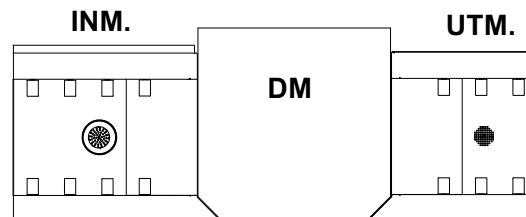

- ROSTFRITT STÅL
- ANPASSAD STD-DISKKORGAR
- ENKEL RENGÖRING
- FLERA MODELLER

Bassängbanan är tillverkad av rostfritt stål kvalitet EN1.4301. Botten är lutande mot avlopp med isvetsad silhink 1,5 L med insats. Bassängbanan har korta rullar som standard. Dessa är placerade 5 mm lägre än glidbanan för diskorg \varnothing 700 mm Granulcombi, vilket gör att den passerar över rullarna. Tråg i bassängbanan är anpassad för standard diskorgar 500 x 500 mm, stänkplåt i bakkant höjd 200 mm. Benbockar av rostfria fyrkantrör 40 x 40 mm.

För ytterligare specifikation av de olika modellerna samt tillbehören, se sidan 2.

Bassängbana *Granuldisk*

10-105

Rullbana

1. R Avlopp 1 1/2"

Glidbana

Bild1:
GD UTM.&INM. Rullbana hö till vä

Bild2:
GD UTM.&INM. Rullbana vä till hö

Bild3:
GD INM.(FRONT)& UTM. Rullbana vä till

Bild4:
GD UTM.& INM.Rullbana hö till

Specifikation

Produktnummer	L	A	B	Passar till bild nr:	Matning
Glidbana					
9774712901	800	420	125	1,4	hö>vä
9774713001	1100	735	100	1,4	hö>vä
9774713101	1600	1235	110	1,4	hö>vä
9774713201	2100	1405	120	1,4	hö>vä
9774713301	800	420	125	2	vä>hö
9774713401	1100	735	100	2	vä>hö
9774713501	1600	1235	110	2	vä>hö
9774713601	2100	1405	120	2	vä>hö
9774712501	800	420	125	3	vä>hö
9774712601	1100	735	100	3	vä>hö
9774712701	1600	1235	110	3	vä>hö
9774712801	2100	1405	120	3	vä>hö
Rullbana					
9774711701	800	420	125	3	vä>hö
9774711801	1100	735	100	3	vä>hö
9774711901	1600	1235	110	3	vä>hö
9774712001	2100	1405	120	3	vä>hö
9774687601	800	420	125	2	vä>hö
9774687701	1100	735	100	2	vä>hö
9774687801	1600	1235	110	2	vä>hö
9774687901	2100	1405	120	2	vä>hö
9774687201	800	420	125	1,4	hö>vä
9774687301	1100	735	100	1,4	hö>vä
9774687401	1600	1235	110	1,4	hö>vä
9774687501	2100	1405	120	1,4	hö>vä