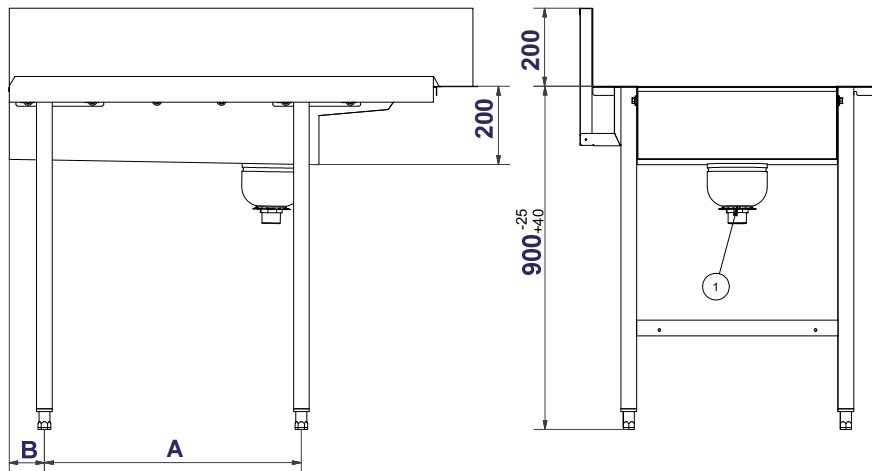

- ROSTFRITT STÅL
- ANPASSAD STD-DISKKORGAR
- ENKEL RENGÖRING
- FLERA MODELLER

Bassängbanan är tillverkad av rostfritt stål kvalitet EN1.4301. Botten är lutande mot avlopp med isvetsad silhink 1,5 L med insats. Bassängbanan har korta rullar som standard. Dessa är placerade 5 mm lägre än glidbanan för diskorg \varnothing 700 mm Granulcombi, vilket gör att den passerar över rullarna. Tråg i bassängbanan är anpassad för standard diskorgar 500 x 500 mm, stänkplåt i bakkant höjd 200 mm. Benbockar av rostfria fyrkantrör 40 x 40 mm.

För ytterligare specifikation av de olika modellerna samt tillbehören, se sidan 2.

Bassängbana *Granuldisk*

10-105

Rullbana

1. R Avlopp 1 1/2"

Glidbana

Bild1:
GD UTM.&INM. Rullbana hö till vä

Bild2:
GD UTM.&INM. Rullbana vä till hö

Bild3:
GD INM.(FRONT)& UTM. Rullbana vä till

Bild4:
GD UTM.& INM.Rullbana hö till

Specifikation

Produktnummer	L	A	B	Passar till bild nr:	Matning
Glidbana					
9774712901	800	420	125	1,4	hö>vä
9774713001	1100	735	100	1,4	hö>vä
9774713101	1600	1235	110	1,4	hö>vä
9774713201	2100	1405	120	1,4	hö>vä
9774713301	800	420	125	2	vä>hö
9774713401	1100	735	100	2	vä>hö
9774713501	1600	1235	110	2	vä>hö
9774713601	2100	1405	120	2	vä>hö
9774712501	800	420	125	3	vä>hö
9774712601	1100	735	100	3	vä>hö
9774712701	1600	1235	110	3	vä>hö
9774712801	2100	1405	120	3	vä>hö
Rullbana					
9774711701	800	420	125	3	vä>hö
9774711801	1100	735	100	3	vä>hö
9774711901	1600	1235	110	3	vä>hö
9774712001	2100	1405	120	3	vä>hö
9774687601	800	420	125	2	vä>hö
9774687701	1100	735	100	2	vä>hö
9774687801	1600	1235	110	2	vä>hö
9774687901	2100	1405	120	2	vä>hö
9774687201	800	420	125	1,4	hö>vä
9774687301	1100	735	100	1,4	hö>vä
9774687401	1600	1235	110	1,4	hö>vä
9774687501	2100	1405	120	1,4	hö>vä