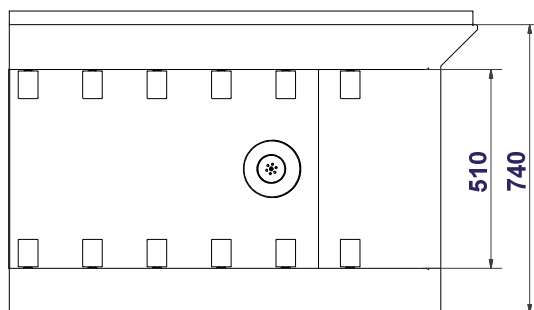

- ROSTFRITT STÅL
- ANPASSAD STD-DISKKORGAR
- ENKEL RENGÖRING
- FLERA MODELLER

Bassängbanan är tillverkad av rostfritt stål kvalitet EN1.4301. Botten är lutande mot avlopp med isvetsad silhink 1,5 L med insats. Bassängbanan har korta rullar som standard. Dessa är placerade 5 mm lägre än glidbanan för diskorg \varnothing 700 mm Granulcombi, vilket gör att den passerar över rullarna. Tråg i bassängbanan är anpassad för standard diskorgar 500 x 500 mm, stänkplåt i bakkant höjd 200 mm. Benbockar av rostfria fyrkantrör 40 x 40 mm.

För ytterligare specifikation av de olika modellerna samt tillbehören, se sidan 2.

Bassängbana *Granuldisk*

10-105

Rullbana

1. R Avlopp 1 1/2"

Glidbana

Bild1:
GD UTM.&INM. Rullbana hö till vä

Bild2:
GD UTM.&INM. Rullbana vä till hö

Bild3:
GD INM.(FRONT)& UTM. Rullbana vä till

Bild4:
GD UTM.& INM.Rullbana hö till

Specifikation

Produktnummer	L	A	B	Passar till bild nr:	Matning
Glidbana					
9774712901	800	420	125	1,4	hö>vä
9774713001	1100	735	100	1,4	hö>vä
9774713101	1600	1235	110	1,4	hö>vä
9774713201	2100	1405	120	1,4	hö>vä
9774713301	800	420	125	2	vä>hö
9774713401	1100	735	100	2	vä>hö
9774713501	1600	1235	110	2	vä>hö
9774713601	2100	1405	120	2	vä>hö
9774712501	800	420	125	3	vä>hö
9774712601	1100	735	100	3	vä>hö
9774712701	1600	1235	110	3	vä>hö
9774712801	2100	1405	120	3	vä>hö
Rullbana					
9774711701	800	420	125	3	vä>hö
9774711801	1100	735	100	3	vä>hö
9774711901	1600	1235	110	3	vä>hö
9774712001	2100	1405	120	3	vä>hö
9774687601	800	420	125	2	vä>hö
9774687701	1100	735	100	2	vä>hö
9774687801	1600	1235	110	2	vä>hö
9774687901	2100	1405	120	2	vä>hö
9774687201	800	420	125	1,4	hö>vä
9774687301	1100	735	100	1,4	hö>vä
9774687401	1600	1235	110	1,4	hö>vä
9774687501	2100	1405	120	1,4	hö>vä