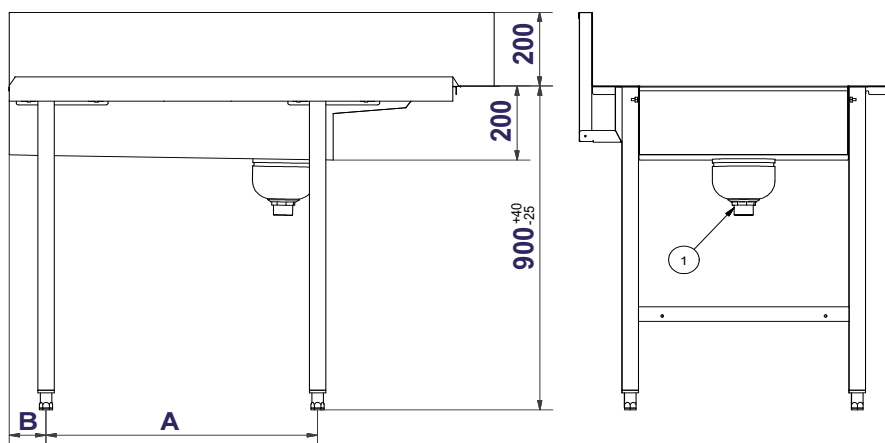

- ROSTFRITT STÅL
- ANPASSAD STD-DISKKORGAR
- ENKEL RENGÖRING
- FLERA MODELLER

Bassängbanan är tillverkad av rostfritt stål kvalitet EN1.4301. Botten är lutande mot avlopp med isvetsad silhink 1,5 L med insats. Bassängbanan har korta rullar som standard. Dessa är placerade 5 mm lägre än glidbanan för diskorg \varnothing 700 mm Granulcombi, vilket gör att den passerar över rullarna. Tråg i bassängbanan är anpassad för standard diskorgar 500 x 500 mm, stänkplåt i bakkant höjd 200 mm. Benbockar av rostfria fyrkantrör 40 x 40 mm.

För ytterligare specifikation av de olika modellerna samt tillbehören, se sidan 2.

Bassängbana *Granuldisk*

10-105

Rullbana

1. R Avlopp 1 1/2"

Glidbana

Bild1:
GD UTM.&INM. Rullbana hö till vä

Bild2:
GD UTM.&INM. Rullbana vä till hö

Bild3:
GD INM.(FRONT)& UTM. Rullbana vä till

Bild4:
GD UTM.& INM.Rullbana hö till

Specifikation

Produktnummer	L	A	B	Passar till bild nr:	Matning
Glidbana					
9774712901	800	420	125	1,4	hö>vä
9774713001	1100	735	100	1,4	hö>vä
9774713101	1600	1235	110	1,4	hö>vä
9774713201	2100	1405	120	1,4	hö>vä
9774713301	800	420	125	2	vä>hö
9774713401	1100	735	100	2	vä>hö
9774713501	1600	1235	110	2	vä>hö
9774713601	2100	1405	120	2	vä>hö
9774712501	800	420	125	3	vä>hö
9774712601	1100	735	100	3	vä>hö
9774712701	1600	1235	110	3	vä>hö
9774712801	2100	1405	120	3	vä>hö
Rullbana					
9774711701	800	420	125	3	vä>hö
9774711801	1100	735	100	3	vä>hö
9774711901	1600	1235	110	3	vä>hö
9774712001	2100	1405	120	3	vä>hö
9774687601	800	420	125	2	vä>hö
9774687701	1100	735	100	2	vä>hö
9774687801	1600	1235	110	2	vä>hö
9774687901	2100	1405	120	2	vä>hö
9774687201	800	420	125	1,4	hö>vä
9774687301	1100	735	100	1,4	hö>vä
9774687401	1600	1235	110	1,4	hö>vä
9774687501	2100	1405	120	1,4	hö>vä