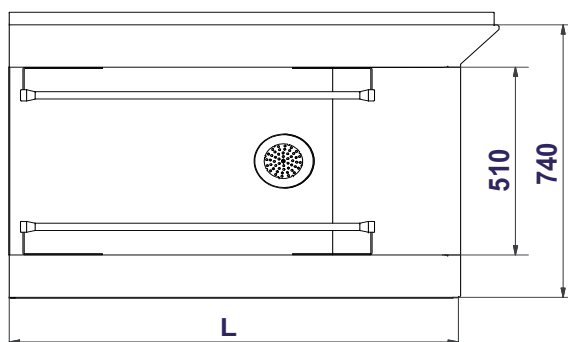

- ROSTFRITT STÅL
- ANPASSAD STD-DISKKORGAR
- ENKEL RENGÖRING
- FLERA MODELLER

Bassängbanan är tillverkad av rostfritt stål kvalitet EN1.4301. Botten är lutande mot avlopp med isvetsad silhink 1,5 L med insats. Bassängbanan har korta rullar som standard. Dessa är placerade 5 mm lägre än glidbanan för diskorg \varnothing 700 mm Granulcombi, vilket gör att den passerar över rullarna. Tråg i bassängbanan är anpassad för standard diskorgar 500 x 500 mm, stänkplåt i bakkant höjd 200 mm. Benbockar av rostfria fyrkantrör 40 x 40 mm.

För ytterligare specifikation av de olika modellerna samt tillbehören, se sidan 2.

Bassängbana *Granuldisk*

10-105

Rullbana

1. R Avlopp 1 1/2"

Glidbana

Bild1:
GD UTM.&INM. Rullbana hö till vä

Bild2:
GD UTM.&INM. Rullbana vä till hö

Bild3:
GD INM.(FRONT)& UTM. Rullbana vä till

Bild4:
GD UTM.& INM.Rullbana hö till

Specifikation

Produktnummer	L	A	B	Passar till bild nr:	Matning
Glidbana					
9774712901	800	420	125	1,4	hö>vä
9774713001	1100	735	100	1,4	hö>vä
9774713101	1600	1235	110	1,4	hö>vä
9774713201	2100	1405	120	1,4	hö>vä
9774713301	800	420	125	2	vä>hö
9774713401	1100	735	100	2	vä>hö
9774713501	1600	1235	110	2	vä>hö
9774713601	2100	1405	120	2	vä>hö
9774712501	800	420	125	3	vä>hö
9774712601	1100	735	100	3	vä>hö
9774712701	1600	1235	110	3	vä>hö
9774712801	2100	1405	120	3	vä>hö
Rullbana					
9774711701	800	420	125	3	vä>hö
9774711801	1100	735	100	3	vä>hö
9774711901	1600	1235	110	3	vä>hö
9774712001	2100	1405	120	3	vä>hö
9774687601	800	420	125	2	vä>hö
9774687701	1100	735	100	2	vä>hö
9774687801	1600	1235	110	2	vä>hö
9774687901	2100	1405	120	2	vä>hö
9774687201	800	420	125	1,4	hö>vä
9774687301	1100	735	100	1,4	hö>vä
9774687401	1600	1235	110	1,4	hö>vä
9774687501	2100	1405	120	1,4	hö>vä