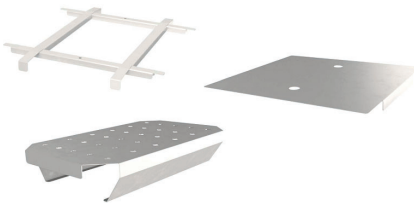

Tillbehör till disklådor

Tillverkas av rostfri plåt.

Specifikation

Produktnummer	Benämning	Till disklåda
9774651401	Täcklock	T-29
1689140101	Täcklock	BE-50
1688550101	Täcklock	BE-55
1688560101	Täcklock	BE-70
9774651501	Glidskena	T-29
9774651601	Glidskena	BE-50
1689150101	Glidskena	BE-55
9774651701	Glidskena	BE-70
1689160101	Förhöjningsplåt	BE-70