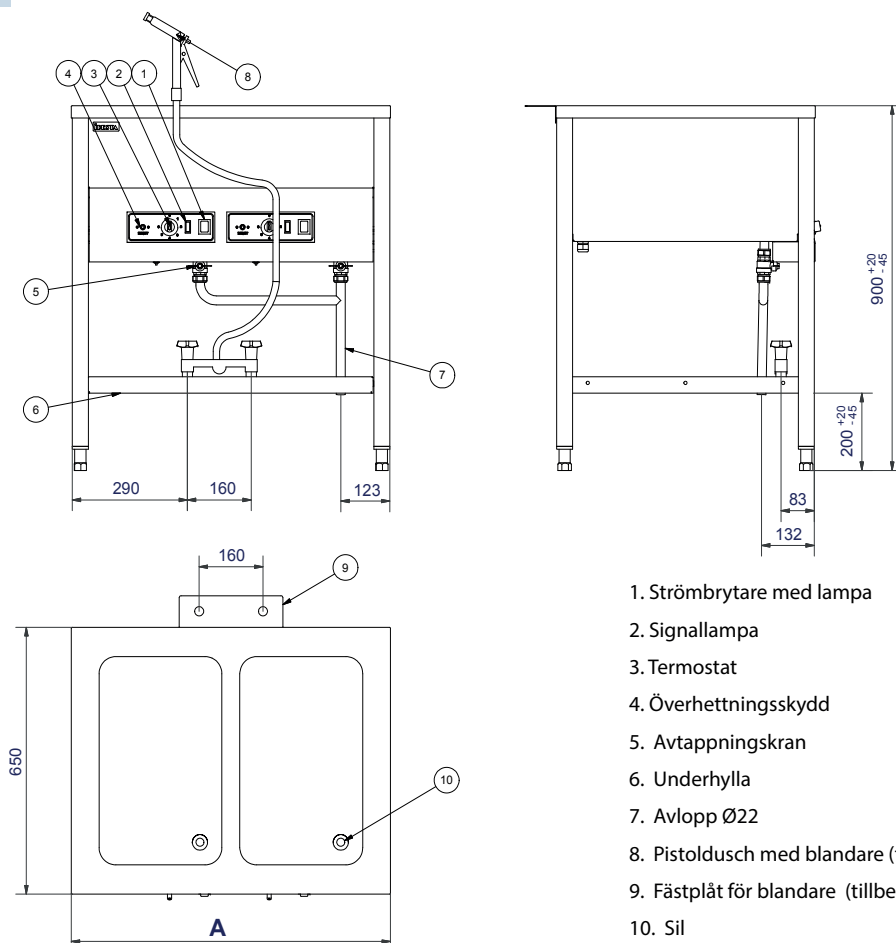

Kokeri

4-001

1. Strömbrytare med lampa
2. Signallampa
3. Termostat
4. Överhettningsskydd
5. Avtappningskran
6. Underhylla
7. Avlopp Ø22
8. Pistoldusch med blandare (tillbehör)
9. Fästplåt för blandare (tillbehör)
10. Sil

Produktnummer	A	Mobil	Antal brunnar GN 1/1	Syra fast mtrl i brunnarna	Anslutnings- spänning	Max fasström A	Effekt kW
9774759201	400		1		400 3N~50	6,5	4,5
9774759301		x					
9774760001				x			
9774759401	800		2			13	9,0
9774759501		x					
9774760101				x			
9774759601	1200		3			20	13,5
9774759701		x					
9774760201				x			
9774759801	1600		4			26	18,0
9774759901		x					

Se sidan 3 för tillbehör.