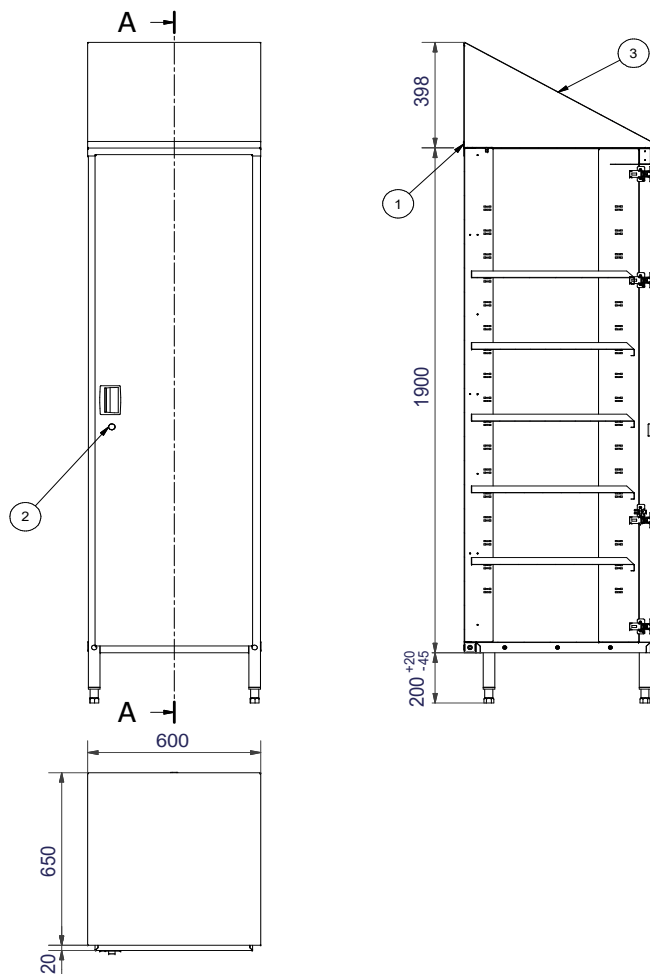

- LÄTTSTÄDAT VID SLUTTANDE TAK.
- UTTAGBARA HYLLOR.
- STOMME MED INNER- O YTTERSVEP.
- FINNS I FLERA OLIKA LÄNGDER MELLAN 400-1200MM.
- DÖRR HÖGER- ELLER VÄNSTER-HÄNGD ALT. PARDÖRRAR.

Utförande

Tillverkas i rostfritt stål i kvalitet EN 1.4301.
Dörr helt slät med infällnat handtag (svart).
5 flyttbara hyllor i alla skåp, justerbar i flera olika nivåer.
Dämpade och justerbara gångjärn med öppningsvinkel 155°.

Funktion

Hyllor med uppvika kanter på 3 sidor.
Stativ med justerbara fötter.
Dörrar låsbara (tillval).
Sluttande tak (tillval).

Högskåp *Rostfritt*

9-202

- 1. Väggfäste
- 2. Lås (tillbehör)
- 3. Sluttande tak (tillbehör)

Specifikation

| Produktnummer | A | Antal dörrar |
|---------------|------|--------------|
| 9774805201 | 400 | 1 |
| 9774805301 | 500 | |
| 9774805401 | 600 | |
| 9774805501 | 700 | 2 |
| 9774805601 | 800 | |
| 9774805701 | 900 | |
| 9774805801 | 1000 | |
| 9774805901 | 1100 | |
| 9774806001 | 1200 | |