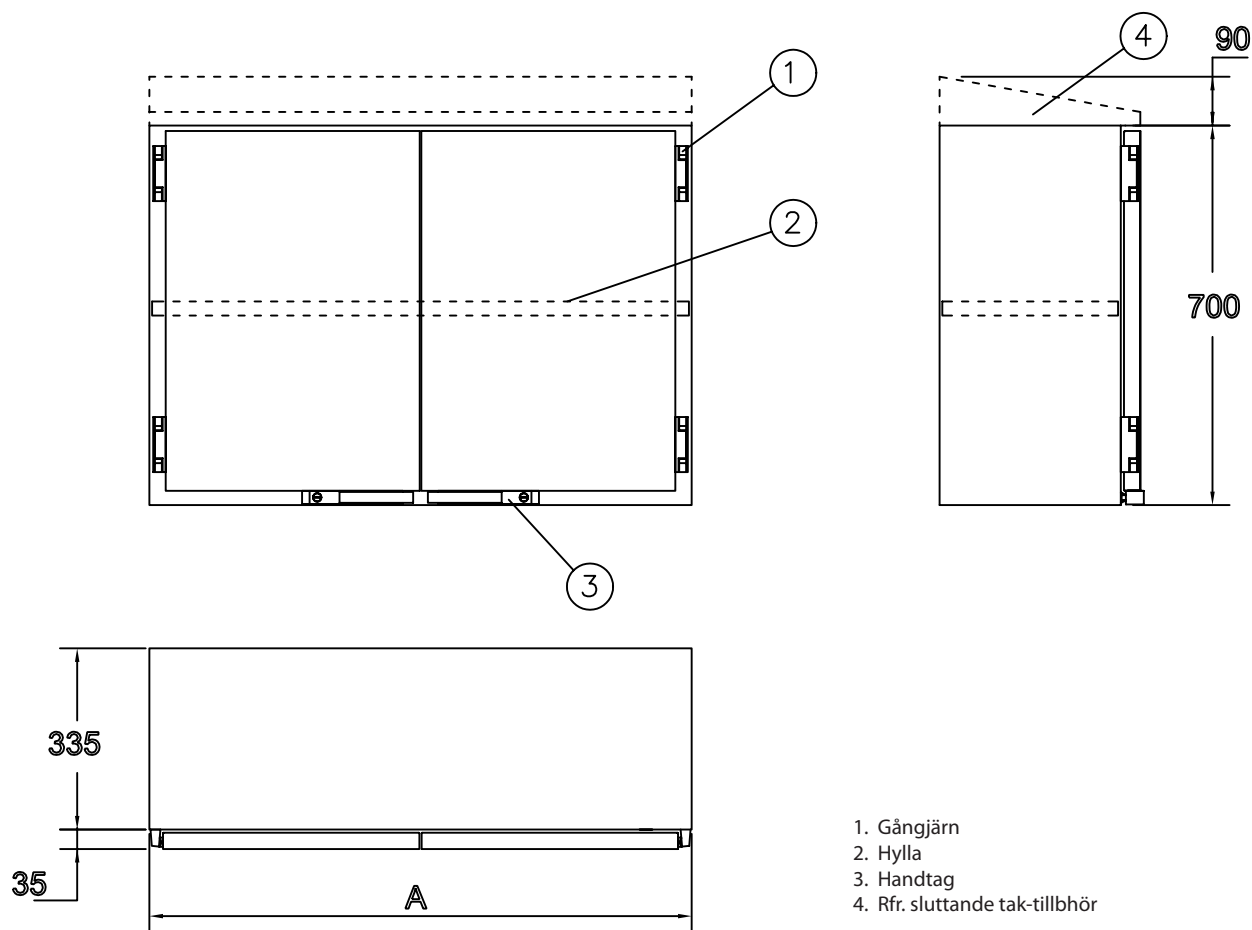

## Specifikation

Produktnummer	A	Dörrhängning
9771330001	400	vä
9774620501		hö
9771340001	600	vä
9774620601		hö
9771350001	800	dubbel
9771360001	1000	dubbel