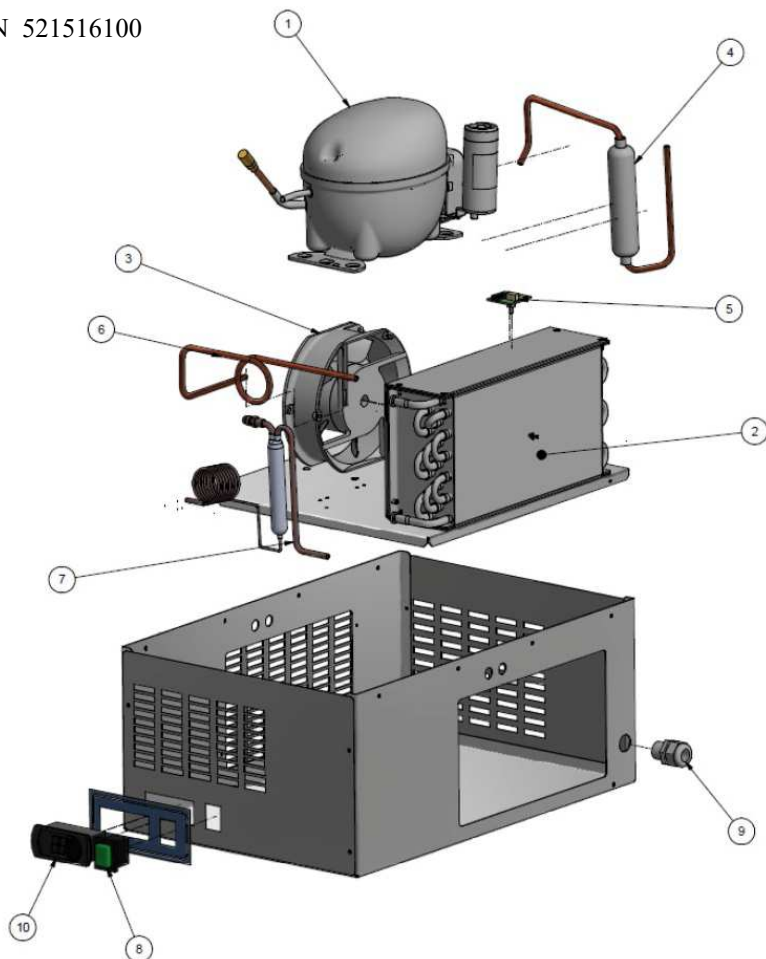

Reservdelskatalog

Spare Parts Catalogue

ILLUSTRATION 521516100

ILLUSTRATION 521285100

Kyldisk + Kyldisk skolserien			Utgåva Edition 0	Månad Month 07	År Year 21	Anm.
Antal Pos.	Art.nr Quantity	Art. no	Benämning	Description		
	[[[[Hel brunn 1GN Hel brunn 2GN Hel brunn 3GN Hel brunn 3GN			
1	1 1 1 1	521 51 51-00	Kompressor			
2	1 1 1 1	521 51 49-00	Kondensor			
3	1 1 1 1	521 51 50-00	Kondensorfläkt			
4	1 1 1 1	-----	Sugsckumulator	(ingår i 521539600)		
5	1 1 1 1	521 51 62-00	Varvtalsregulator fläkt			
6	1 1 1 1	521 47 73-00	Hetgasrör			
7	1 1 1 1	521 53 96-00	Filterspindel			
8	1 1 1 1	520 34 89-00	Brytare			
9	1 1 1 1	521 07 14-00	Förskruvning M16			
10	1 1 1 1	521 54 51-00	Styrenhet			
100	1 1 1 1	521 19 61-00	Plastkantin 1/4-65			
101	4 4 4 4	521 03 54-00	Fot			(endast stationärt)
	4 4 4 4	461 20 87-00	Länkhjul utan broms			(endast mobil)
	4 4 4 4	461 20 87-04	Länkhjul utan broms			(endast mobil)