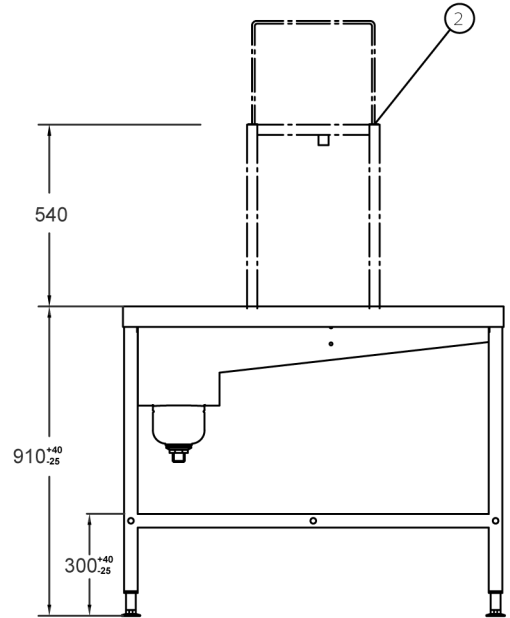

Diskinlämningsbänk

10-108

För självstackning av diskgoods