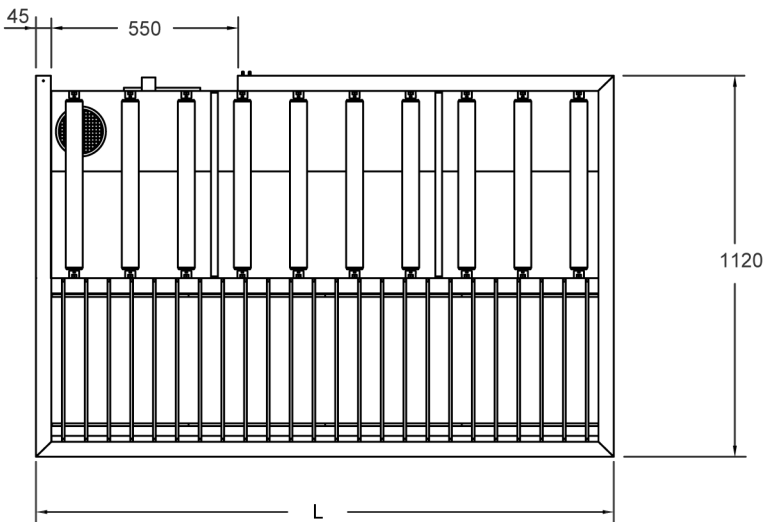

1. Avlopp R 1 1/2"
2. Överhylla (tillbehör)