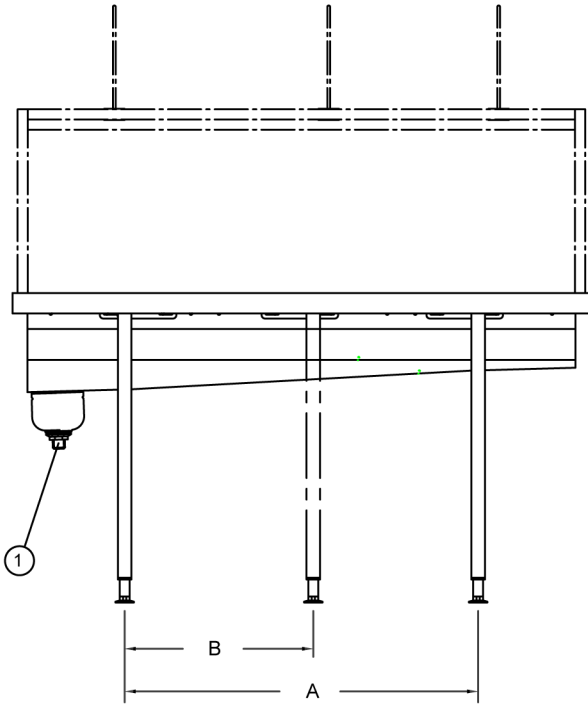

- ROSTFRITT STÅL
- HYGIENISK OCH LÄTT ATT HÅLLA REN
- HÖGER- RESP. VÄNSTER UTFÖRANDE
- STABIL KONSTRUKTION
- RATIONELL FUNKTION
- FLERA STANDARDLÄNGDER

Diskinlämningsbänk för självstackning används när gästen själv sorterar och placerar sitt diskgoods i därför avsedda diskorgar - t.ex. i skolserveringar, personalrestauranger m.m. Diskinlämningsbänk tillverkas i fem olika längder med plats för upp till åtta diskorgar. Vidareanslutning kan ske från både höger och vänster sida, alt. från gavel resp. långsida.

Diskorgarna placeras på rostfria, avlyftbara galler från sorterings-/stackningssida och föres över till transportsidan på bänkens plastrullar.

Det rostfria svetsade tråget har en lutning mot avloppet. Lätt upplyftbar, rund silkorg förenklar tömning av rester.

Avloppet skall ej förses med avstängningsventil.

Benstativet är utfört av 40 mm rostfria fyrkantrör, med ställbara fötter.

För ytterligare specifikation av de olika modellerna samt tillbehören, se sidan 2.

# Diskinlämningsbänk

10-108

För självstackning av diskgoods

- 1. Avlopp R 1 1/2"
- 2. Överhylla (tillbehör)

HÖ>VÄ>  
LÅNGSIDA MATNING

VÄ>HÖ>  
LÅNGSIDA MATNING

HÖ>VÄ>  
GAVEL MATNING

VÄ>HÖ>  
GAVEL MATNING