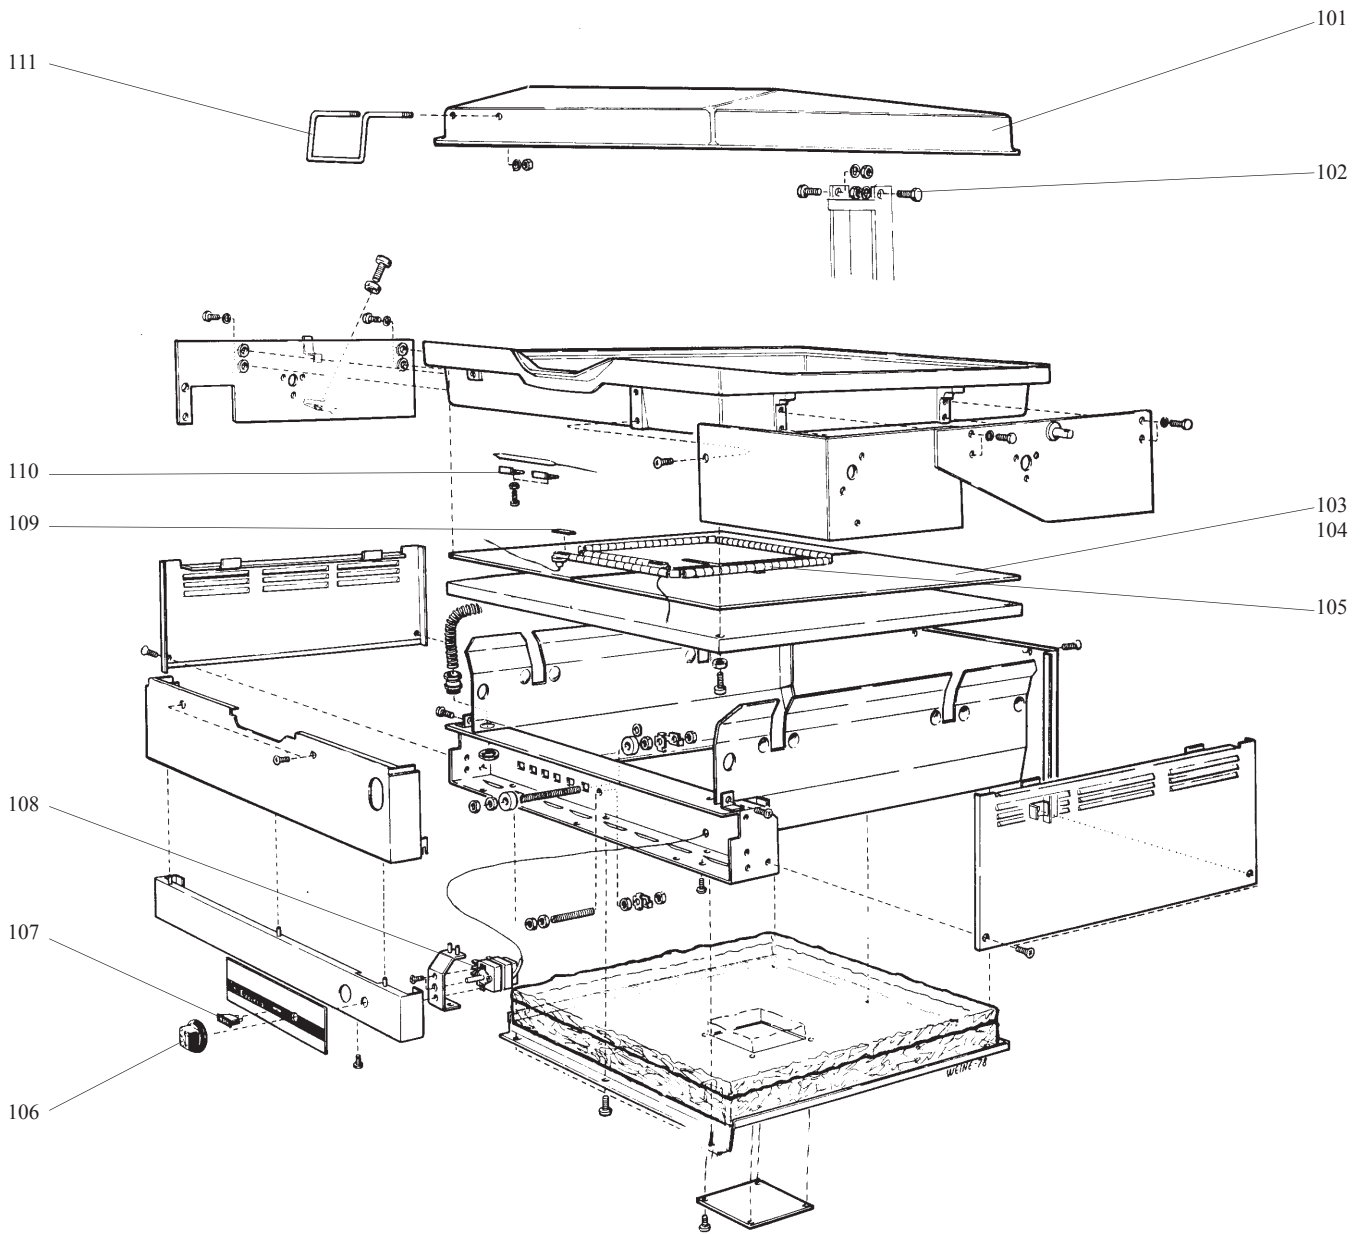

1). Marin utförande 400, 440 V / Marine execution 400, 440 V  
2). Marin utförande / Marine execution / Marine Ausführung

Fet stil = Ändring  
Bold print = Change

ILLUSTRATION 202 11

Antal Pos.	Art.nr Quantity	Art. no	Benämning	Description	
101	1	467 89 98-00	Lock	Lid	
102	2	461 45 67-01	Axel	Shaft	
103	1	477 64 70-00	Isolerplatta	Insulation	
104	1	477 64 96-00	Isolerplatta	Insulation	
105	1	476 09 69-23	Element	Heating element	
	1	476 09 69-25	Element	Heating element	1).
106	1	464 29 61-13	Vred	Knob	
107	1	462 41 72-01	Glimlampa	Glowing lamp	
108	1	467 80 41-00	Termostat	Thermostat	
109	12	463 92 69-01	Glimmer	Glimmer	
110	2	477 64 20-00	Klämma	Clamp	
111	1	467 89 97-00	Handtag	Handle	