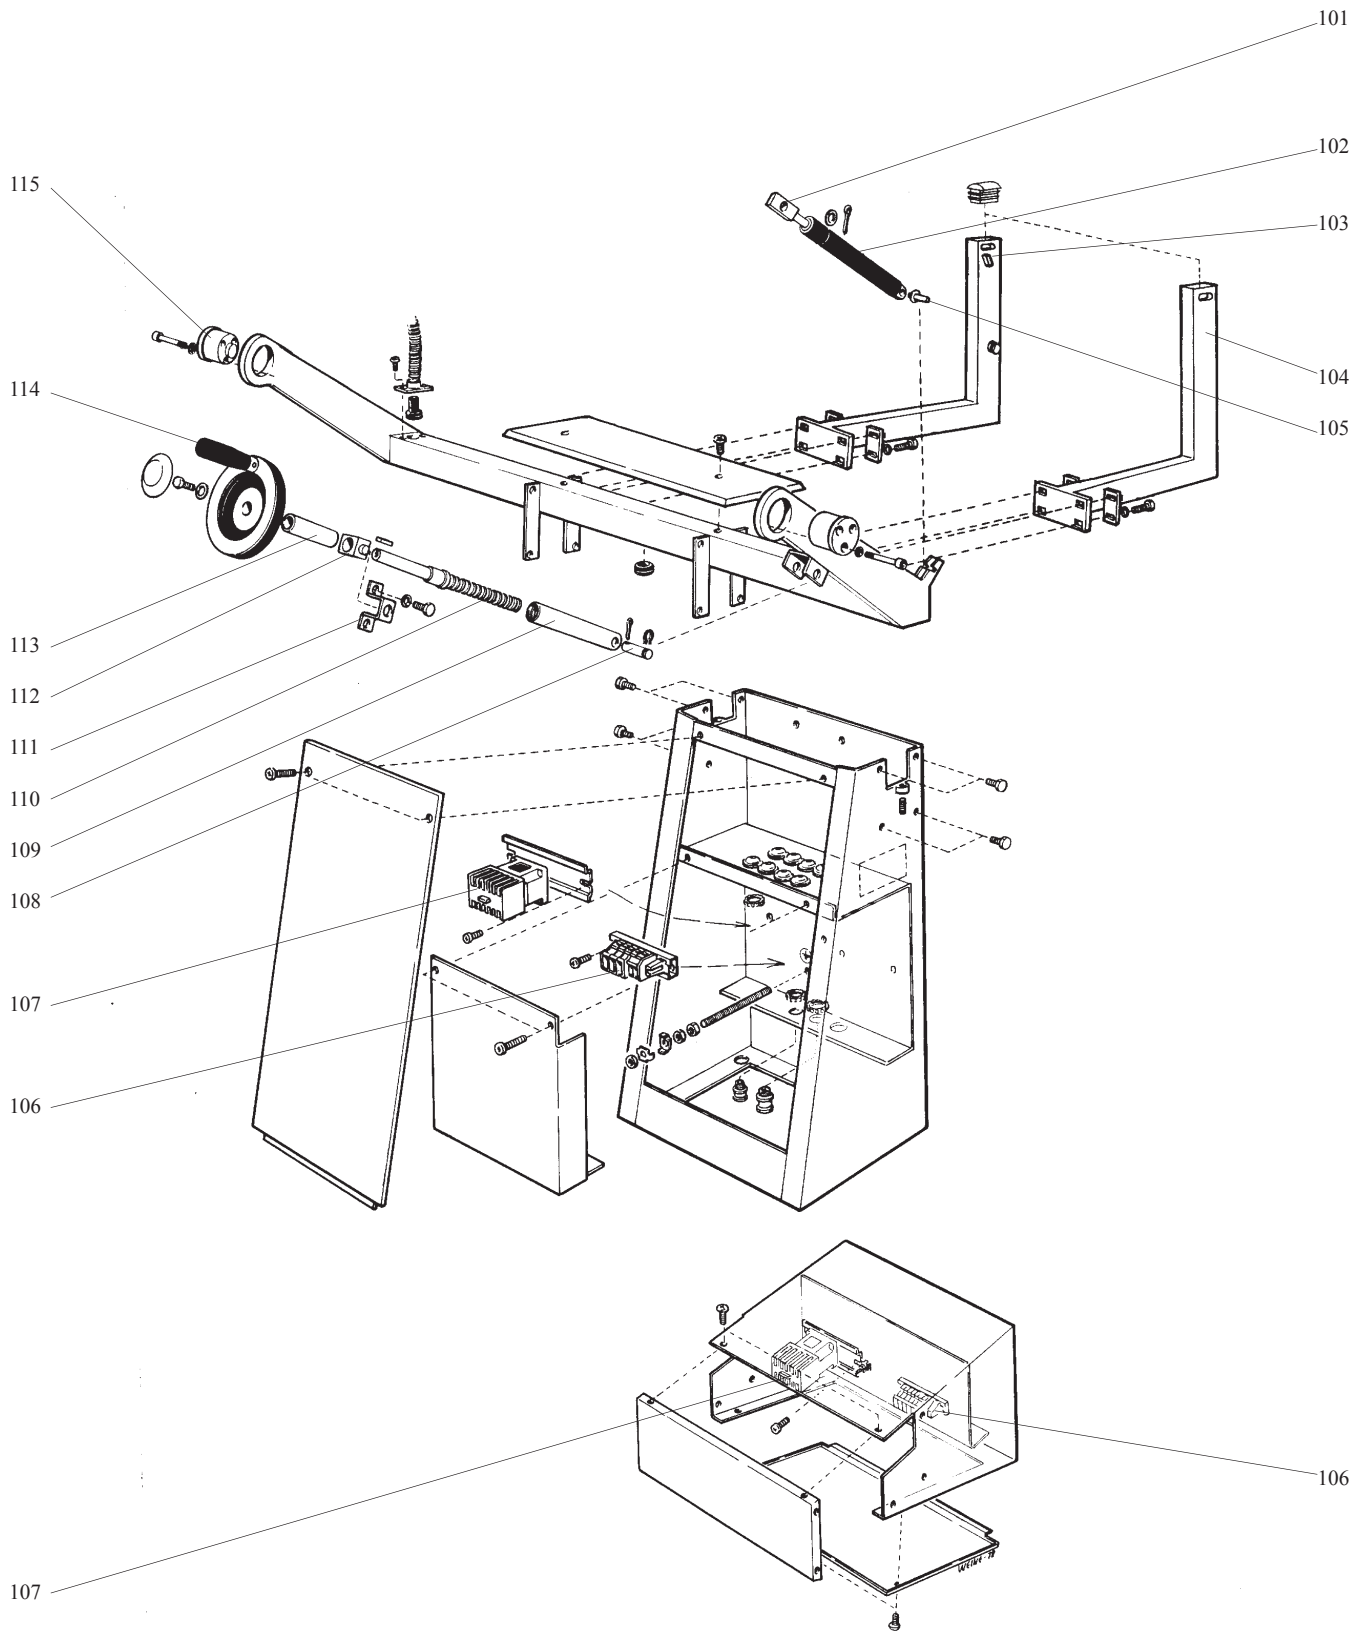

1). Marin utförande 440 V / Marine execution 440 V

ILLUSTRATION 202 12

Antal Pos.	Art.nr Quantity	Art. no	Benämning	Description	
	[		16 80 33		
	[		16 80 34		
	[		16 80 35		
101	1 1 1	467 76 52-00	Kolvlager	Piston bearing	
102	1 1 1	467 76 51-01	Gasfjäder	Gas spring	
103	1 1 -	477 77 09-02	Konsol	Bracket	
	- - 1	477 77 09-00	Konsol	Bracket	
104	1 1 -	477 77 09-03	Konsol	Bracket	
	- - 1	477 77 09-01	Konsol	Bracket	
105	1 1 1	467 76 54-00	Axel	Shaft	
106	- 1 -	461 42 68-70	Anslutnings plint	Terminal block	
	1 - 1	520 39 76-00	Anslutnings plint	Terminal block	
107	1 1 1	767 51 12-09	Kontaktor	Contactactor	
	1 1 1	767 51 11-09	Kontaktor	Contactactor	1).
108	1 1 1	467 89 02-00	Axel	Shaft	
109	1 1 -	467 88 74-01	Draglänk	Brake rod	
	- - 1	467 88 74-03	Draglänk	Brake rod	
110	1 1 1	467 88 72-01	Axel	Shaft	
111	1 1 1	467 89 03-00	Fäste	Attachement	
112	1 1 1	467 88 73-00	Lagring	Bearing	
113	1 1 1	467 89 82-00	Hylsa	Sleeve	
114	1 1 1	467 90 16-02	Ratt	Knob	
115	2 2 2	461 41 62-02	Lager	Bearing	
116	1 1 1	520 53 40-00	Transformator	Transformer	1).
117	2 2 2	552 22 21-03	Automatsäkring	Automatic fuse	1).