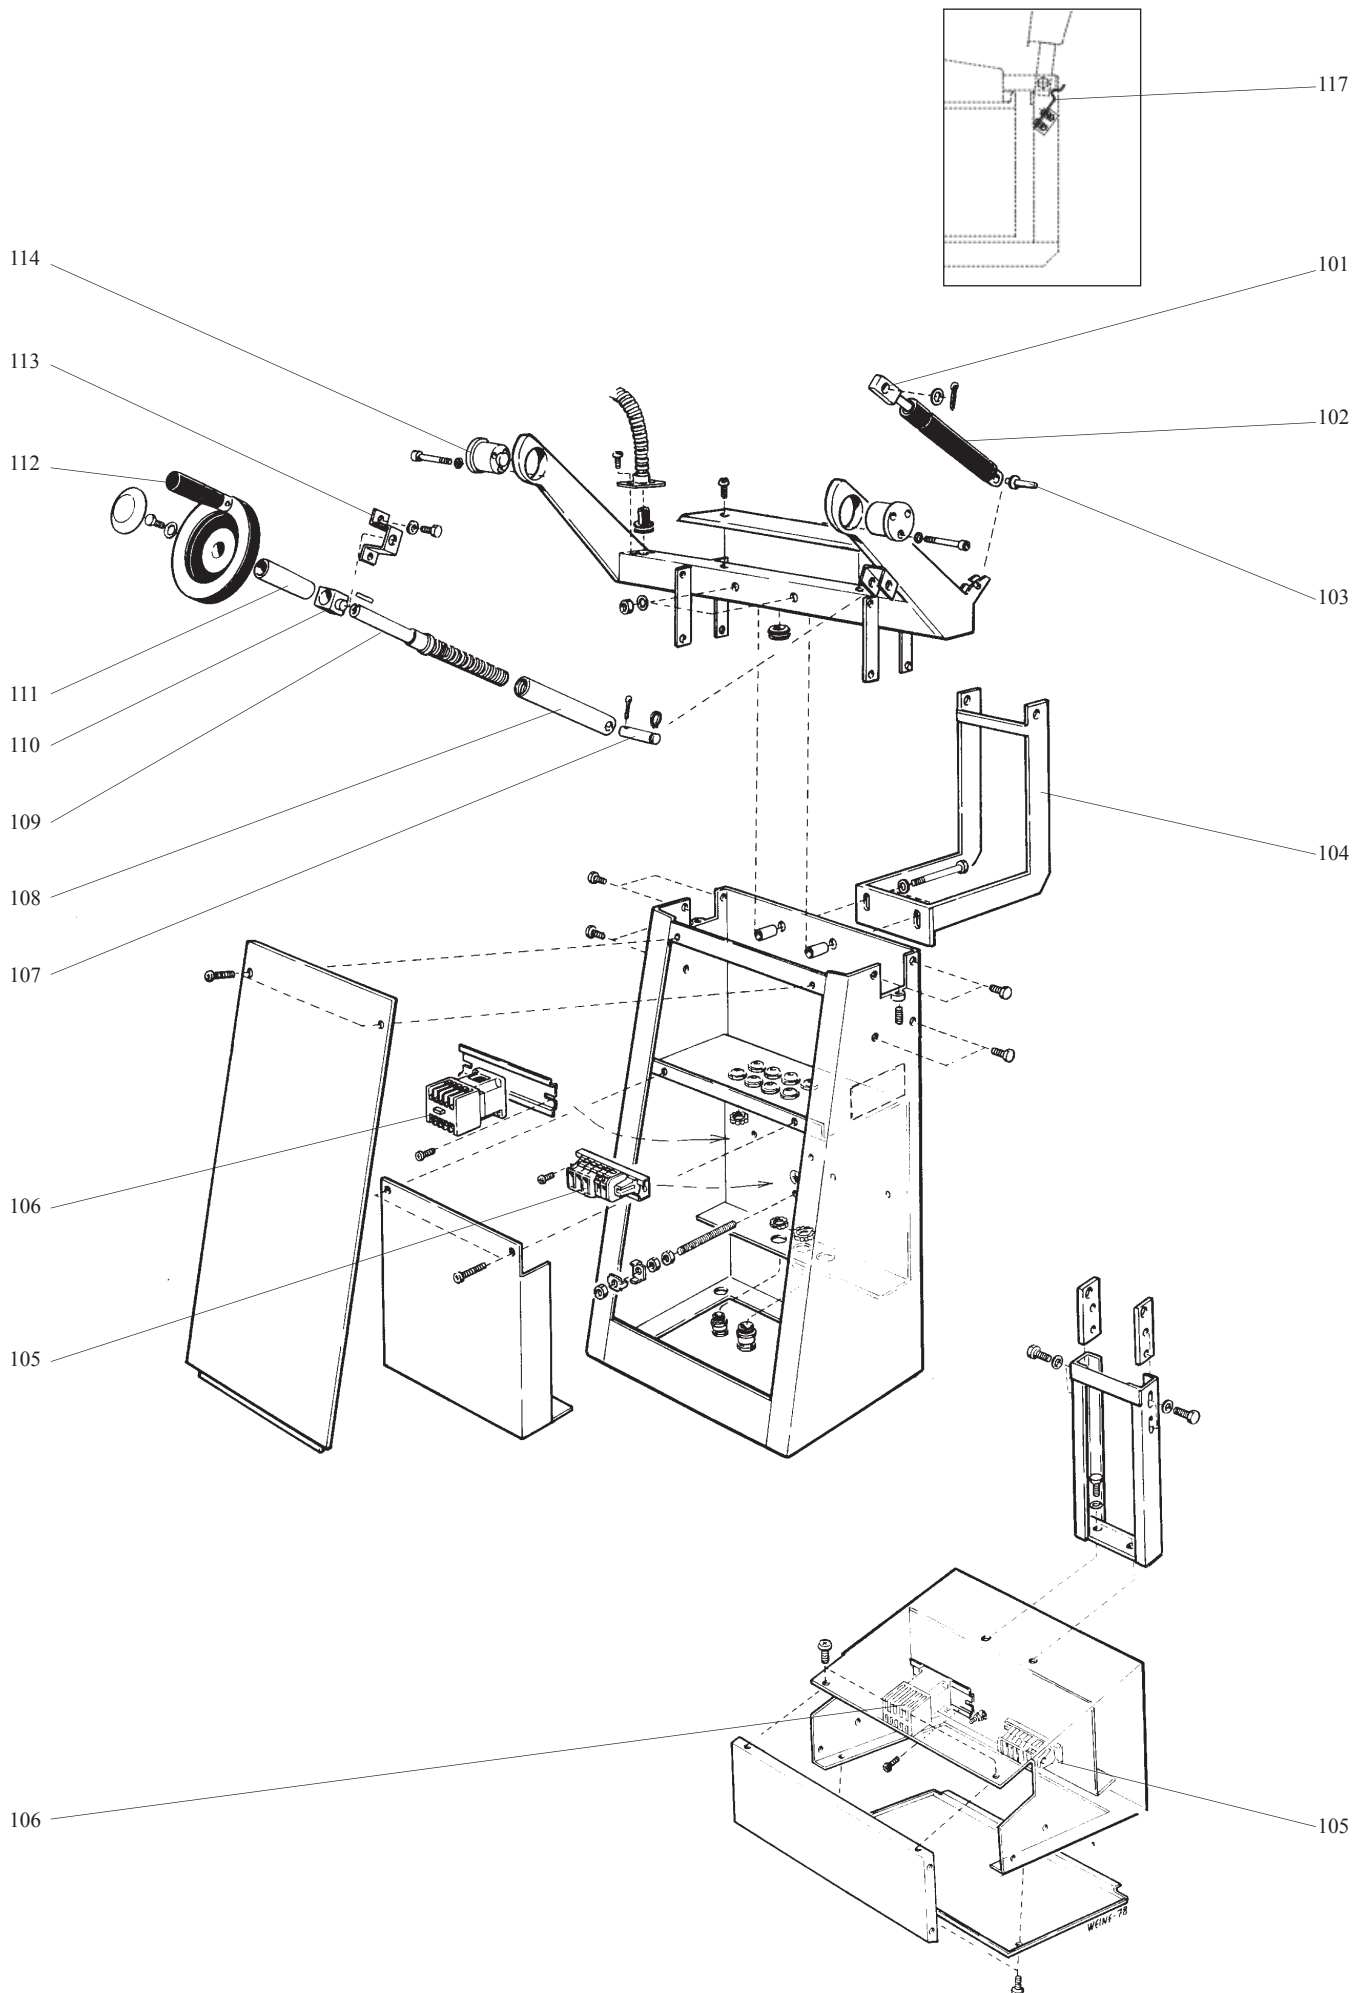

**Stekbord** *tippbart Standard/Marin*  
**Frying table** *tiltable Standard/Marine*

**Reservdelskatalog**  
**Spare Parts Catalogue**

168032xxxx, 168033xxxx, 168034xxxx, 168035xxxx  
168032xxxxS, 168033xxxxS, 168034xxxxS, 168035xxxxS

ILLUSTRATION 202 10

Antal Pos.	Art.nr Quantity	Art. no	Benämning	Description	
101	1	520 41 46-00	Kolvlager	Piston bearing	
102	1	520 41 65-00	Gasfjäder	Gas spring	
103	1	467 76 54-00	Axel	Shaft	
104	1	461 45 61-70	Konsol	Bracket	
105	1	520 39 76-00	Anslutnings plint	Terminal block	
106	1	767 51 12 -09	Kontaktor	Contactactor	
	1	767 51 11 -09	Kontaktor	Contactactor	1).
107	1	467 89 02-00	Axel	Shaft	
108	1	467 88 74-00	Draglänk	Brake rod	
109	1	467 88 72-00	Axel	Shaft	
110	1	467 88 73-00	Lagring	Bearing	
111	1	467 89 82-00	Hylsa	Sleeve	
112	1	467 90 16-02	Ratt	Knob	
113	1	467 89 03-00	Lagerfäste	Bearing holder	
114	2	461 44 41-02	Lager	Bearing	
115	1	520 53 40-00	Transformator	Transformer	1).
116	2	552 22 21-03	Automatsäkring	Automatic fuse	1).
117	1	520 49 74-00	Locklåsning	Lock for lid	2).