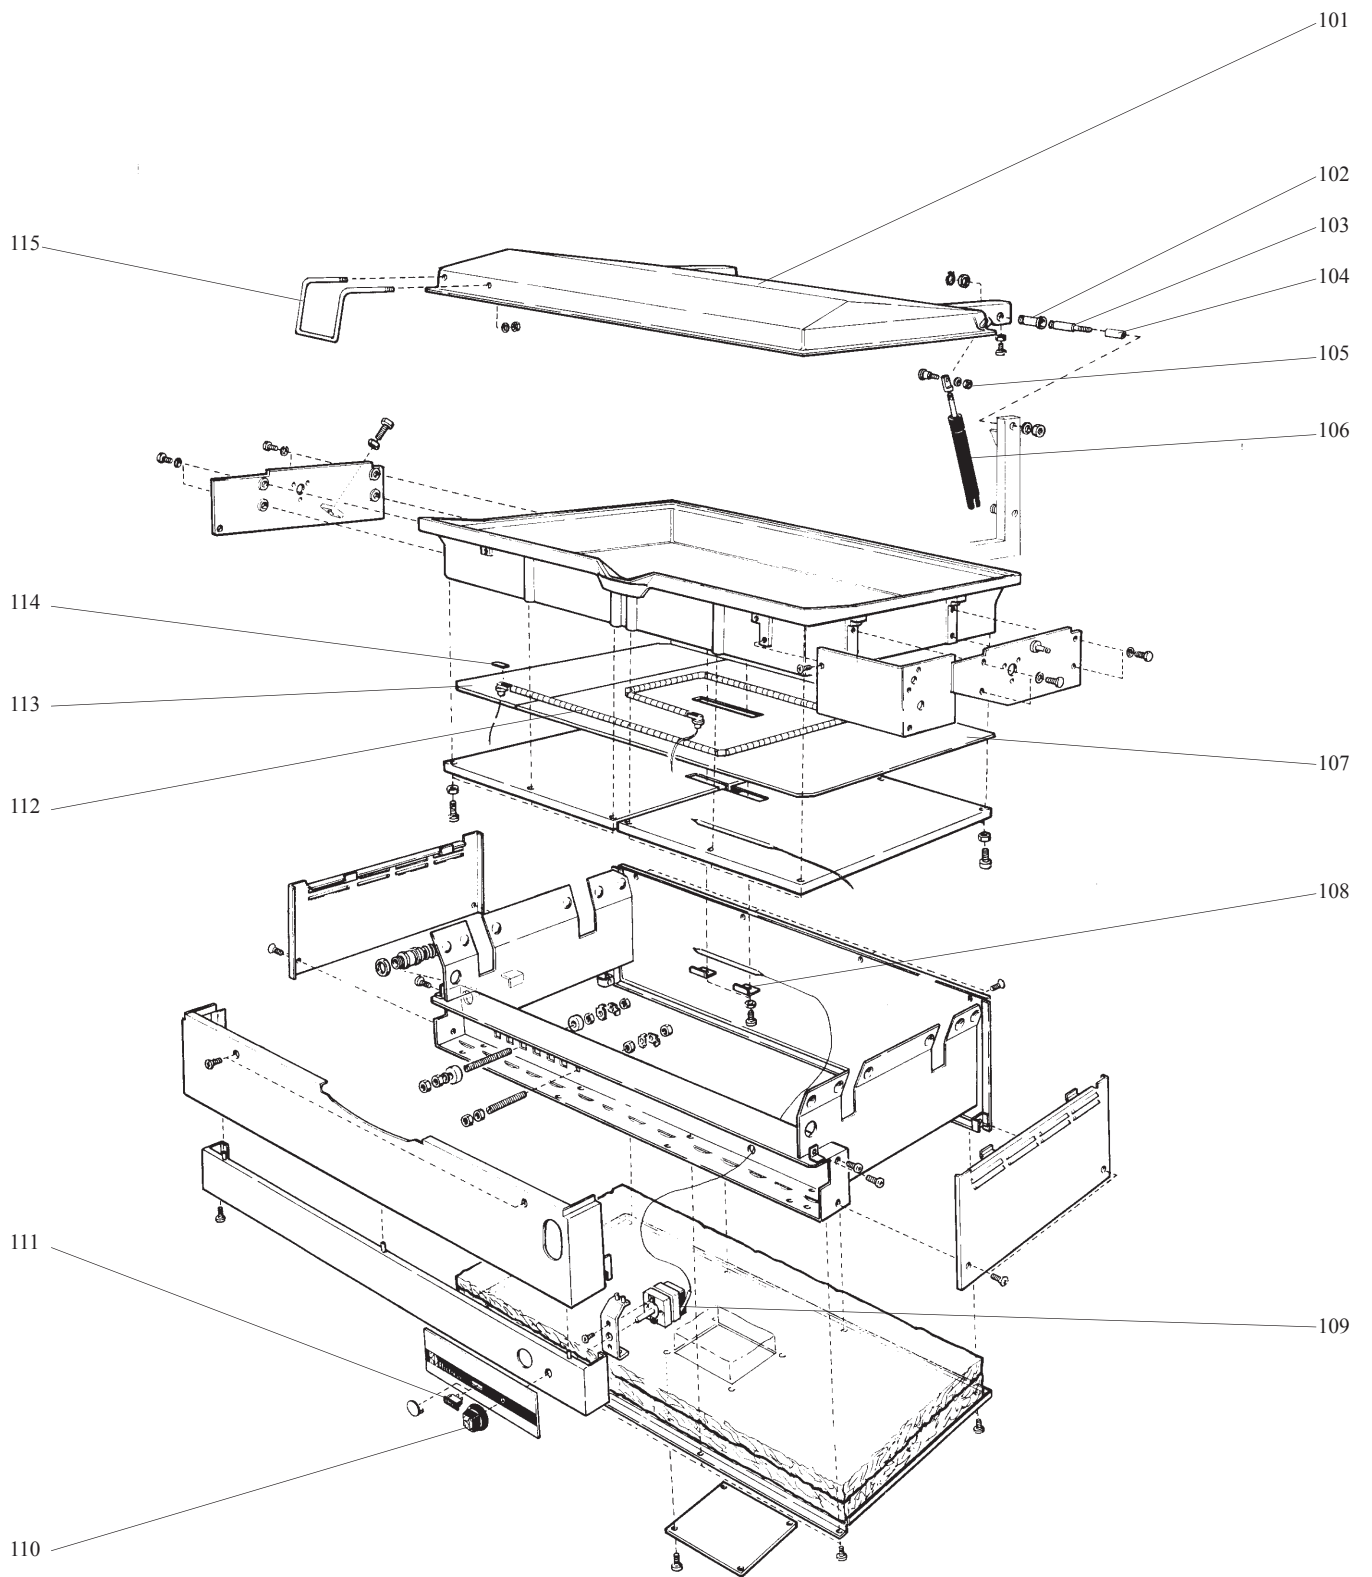

ILLUSTRATION 202 13

Antal Pos.	Art.nr Quantity	Art. no	Benämning	Description	
	[		16 80 33		
	[		16 80 34		
	[		16 80 35		
101	1 - 1	461 46 36-71	Lock	Lid	
	- 1 -	461 44 20-71	Lock	Lid	
102	2 2 2	461 45 95-01	Lager	Bearing	
103	2 2 2	461 45 84-01	Axel	Shaft	
104	2 2 2	477 80 93-00	Distans	Distance	
105	2 2 2	461 45 98-01	Lagring	Bearing	
106	2 2 2	461 46 84-01	Gasfjäder	Gas spring	
107	1 - 1	477 64 68-00	Isolerplatta	Insulation	
	- 1 -	477 64 69-00	Isolerplatta	Insulation	
108	2 2 2	477 64 20-00	Klämma	Clamp	
109	1 1 1	467 80 41-00	Termostat	Thermostat	
110	1 1 1	464 29 61-13	Vred	Knob	
111	1 1 1	462 41 72-01	Glimlampa	Glowing lamp	
112	1 - 1	476 09 69-15	Element	Heating element	
	- 1 -	476 09 69-19	Element	Heating element	
	1 - 1	476 09 69-17	Element	Heating element	1).
	- 1 -	476 09 69-21	Element	Heating element	1).
113	1 - 1	467 76 14-00	Isolerplatta	Insulation	
	- 1 -	477 64 77-00	Isolerplatta	Insulation	
114	24 24 24	463 92 69-01	Glimmer	Glimmer	
115	1 1 1	467 89 97-00	Handtag	Handle	

1). Marin utförande 440 V / Marine execution 440 V