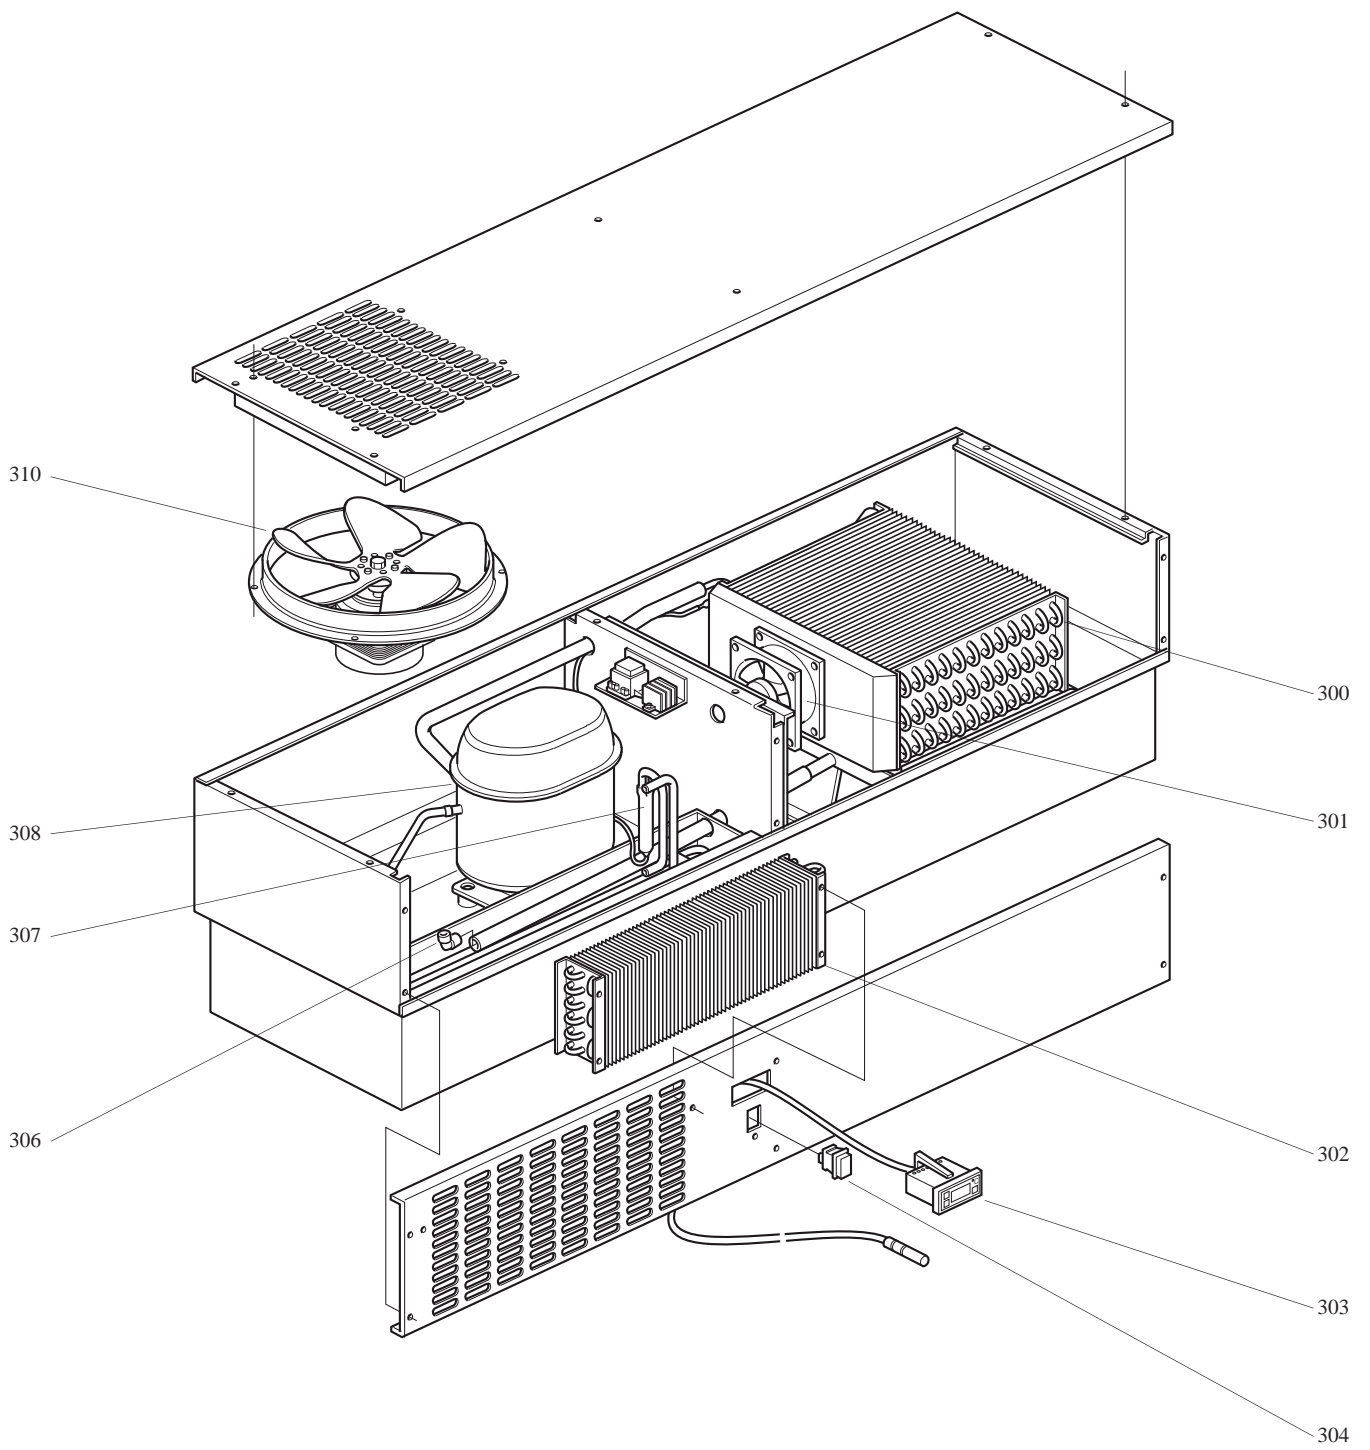

Fet stil = Ändring
 Bold print = Change

ILLUSTRATION 520 35 30

Anm. Pos.	Antal Quantity	Art.nr Art. no	Benämning	Description
300	1	520 28 32-00	Förångare	Evaporator
301	1	520 29 49-00	Fläkt	Fan
302	1	520 29 01-00	Kondensor	Condensor
303	1	521 10 91-00	Temperturstyrningsenhet	Temperature controller
304	1	520 34 89-00	Strömbrytare	Switch
306	1	520 35 13-00	Lödböj	Elbow pipe
307	1	520 35 23-00	Torkfilter	Dryingfilter
308	1	520 35 26-00	Kompressor	Compressor
310	1	520 35 12-00	Fläkt	Fan