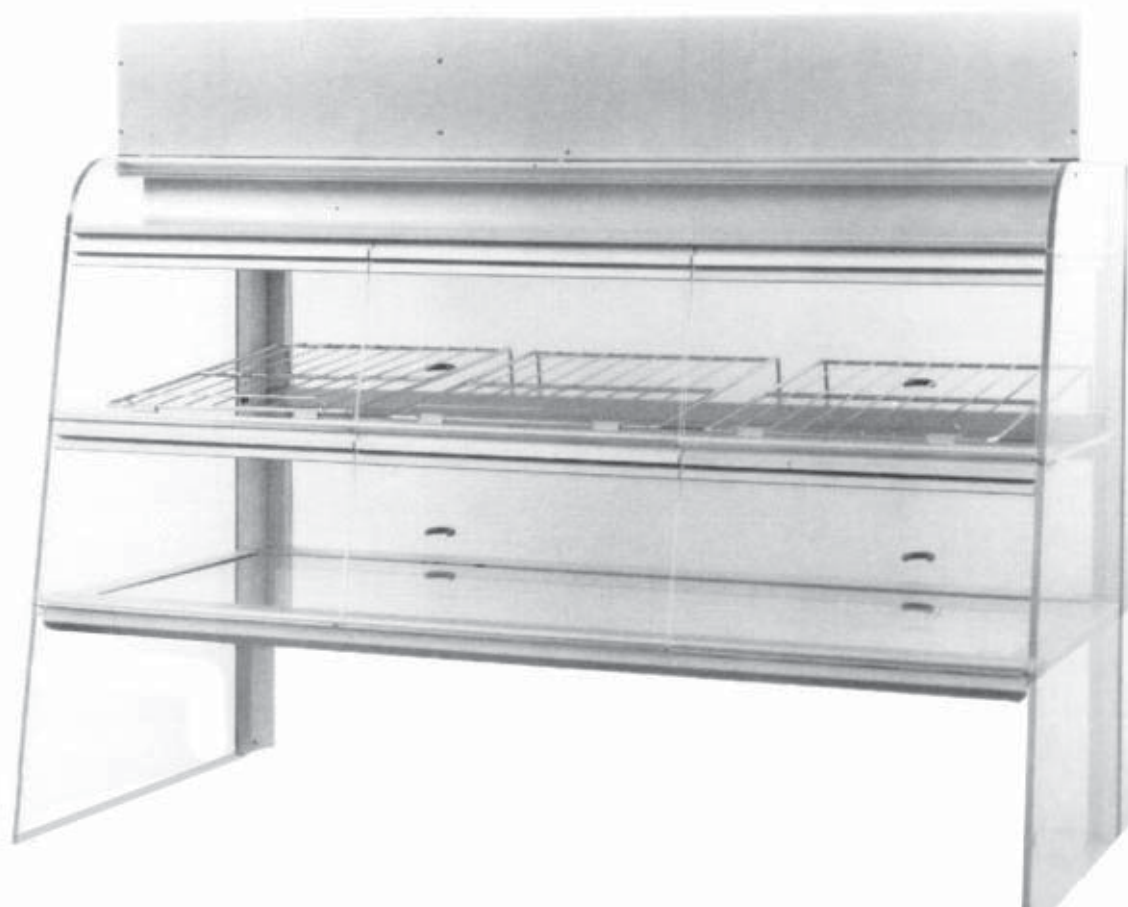

Kylmonter

Inbyggd kompressor, för fristående placering

Refrigerated display

Build-in compressor, for stand alone

Reservdelskatalog

Spare Parts Catalogue

Anm. Pos.	Antal Quantity	Art.nr Art. no	Benämning	Description	
	[L=800			
	[L=1200			
	[L=1650			
	[L=1300			
100	1 3 6 1	521 12 98-00	Transformator	Transformer	
101	2 - - -	520 14 42-00	Skjutlucka	Sliding door	L=371
	- 2 - -	520 14 42-01	Skjutlucka	Sliding door	L=582
	- - 2 -	520 14 42-05	Skjutlucka	Sliding door	L=807
	- - - 2	520 14 42-04	Skjutlucka	Sliding door	L=632
102	2 2 2 2	520 74 07-00	Gavel	Gable	
103	4 - - -	520 04 37-00	Lucka	Door	L=387,5
	- 6 - -	520 04 37-01	Lucka	Door	L=391
	- - 8 -	520 04 37-07	Lucka	Door	L=405,5
	- - - 6	520 04 37-06	Lucka	Door	L=424
104	1 - - -	476 72 77-05	Isolerruta	Insulating glass	L=740
	- 1 - -	476 72 77-03	Isolerruta	Insulating glass	L=1140
	- - 1 -	476 72 77-09	Isolerruta	Insulating glass	L=1590
	- - - 1	476 72 77-08	Isolerruta	Insulating glass	
105	2 3 4 -	520 04 34-00	Gallerhylla	Gridshelf	
106	1 - - -	520 04 36-00	Överdel	Top	L=780
	- 1 - -	520 04 36-01	Överdel	Top	L=1180
	- - 1 -	520 04 36-05	Överdel	Top	L=1642
	- - - 1	520 04 36-04	Överdel	Top	L=1280
107	2 2 2 2	520 07 06-00	Täcklock	Cover cap	
108	1 1 1 1	520 34 89-00	Strömbrytare	Switch	