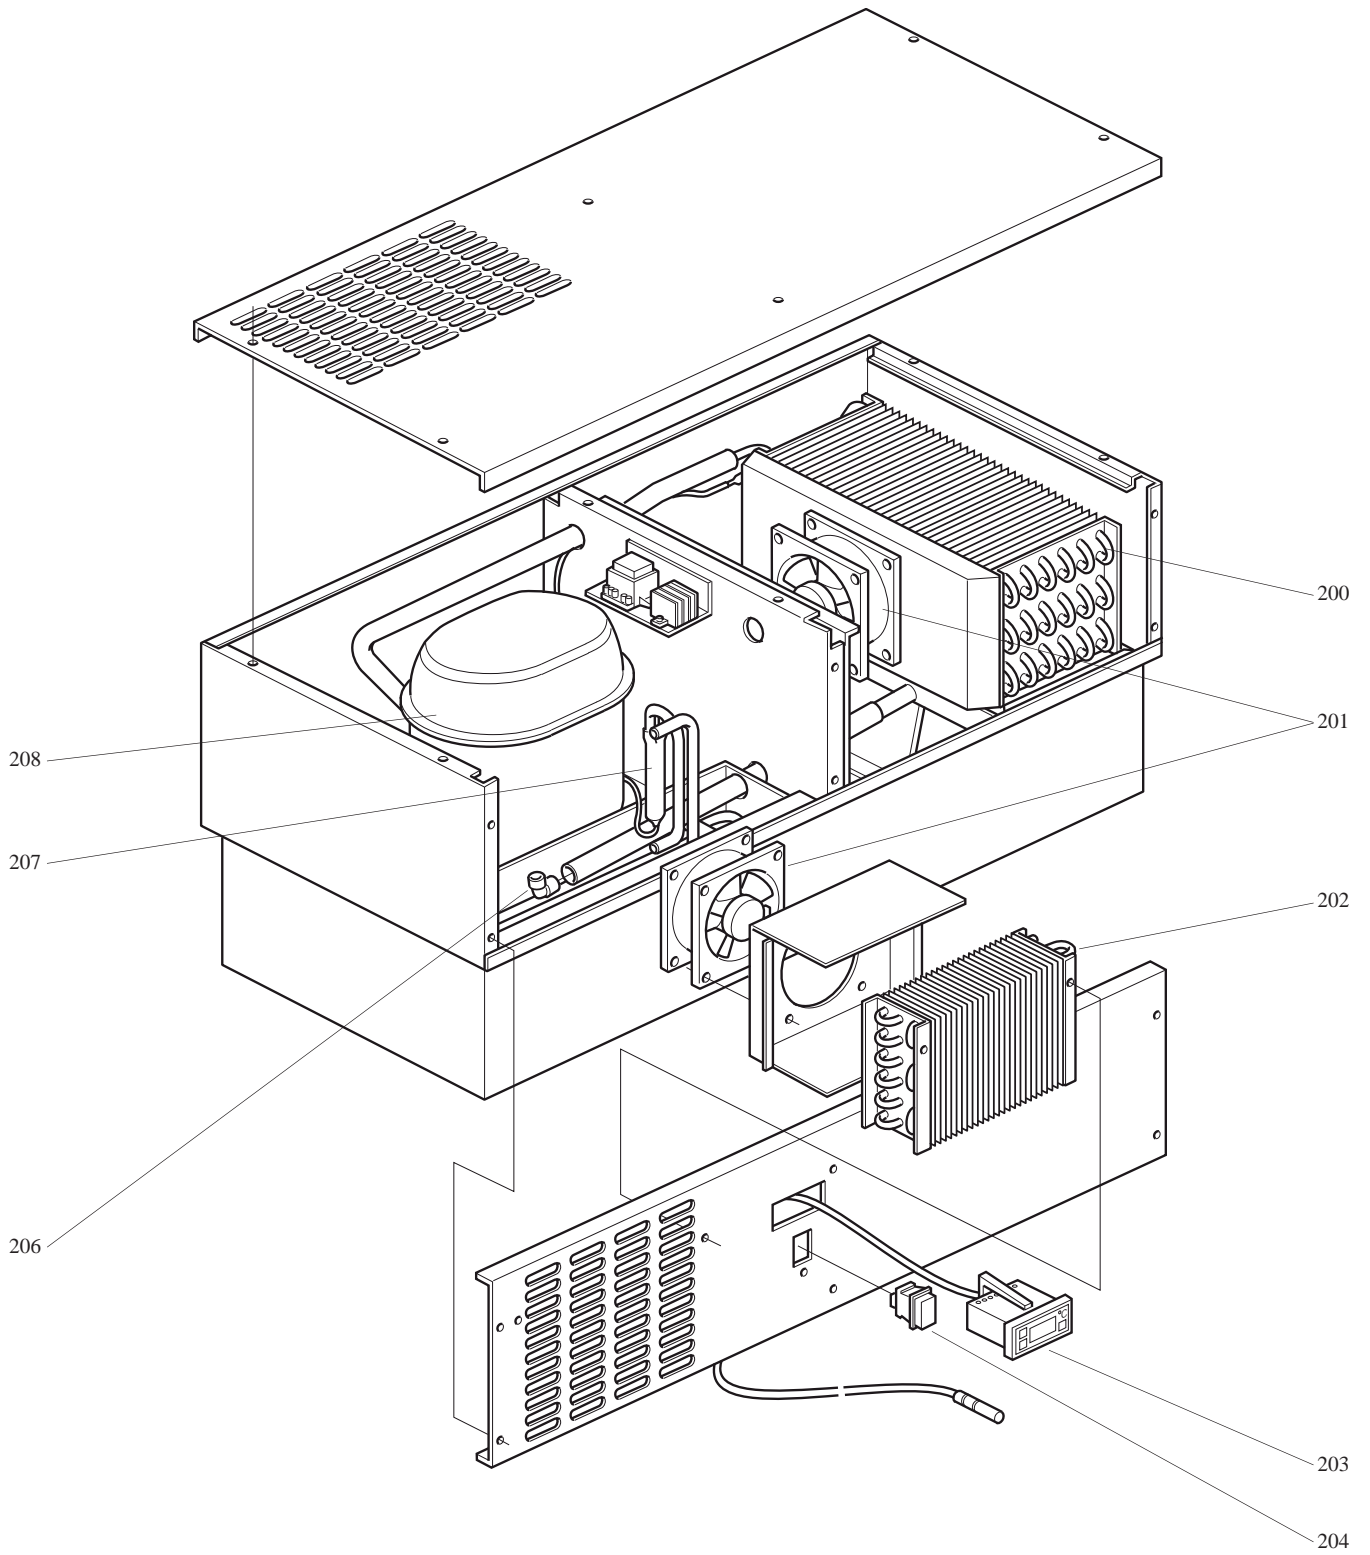

Kylmonter

Inbyggd kompressor, för fristående placering

Refrigerated display

Build-in compressor, for stand alone

Reservdelskatalog

Spare Parts Catalogue

Anm. Pos.	Antal Quantity	Art.nr Art. no	Benämning	Description	
	[L=800			
	[L=1200			
	[L=1650			
	[L=1300			
100	1 3 6 1	521 12 98-00	Transformator	Transformer	
101	2 - - -	520 14 42-00	Skjutlucka	Sliding door	L=371
	- 2 - -	520 14 42-01	Skjutlucka	Sliding door	L=582
	- - 2 -	520 14 42-05	Skjutlucka	Sliding door	L=807
	- - - 2	520 14 42-04	Skjutlucka	Sliding door	L=632
102	2 2 2 2	520 74 07-00	Gavel	Gable	
103	4 - - -	520 04 37-00	Lucka	Door	L=387,5
	- 6 - -	520 04 37-01	Lucka	Door	L=391
	- - 8 -	520 04 37-07	Lucka	Door	L=405,5
	- - - 6	520 04 37-06	Lucka	Door	L=424
104	1 - - -	476 72 77-05	Isolerruta	Insulating glass	L=740
	- 1 - -	476 72 77-03	Isolerruta	Insulating glass	L=1140
	- - 1 -	476 72 77-09	Isolerruta	Insulating glass	L=1590
	- - - 1	476 72 77-08	Isolerruta	Insulating glass	
105	2 3 4 -	520 04 34-00	Gallerhylla	Gridshelf	
106	1 - - -	520 04 36-00	Överdel	Top	L=780
	- 1 - -	520 04 36-01	Överdel	Top	L=1180
	- - 1 -	520 04 36-05	Överdel	Top	L=1642
	- - - 1	520 04 36-04	Överdel	Top	L=1280
107	2 2 2 2	520 07 06-00	Täcklock	Cover cap	
108	1 1 1 1	520 34 89-00	Strömbrytare	Switch	

ILLUSTRATION 520 28 66

Anm. Pos.	Antal Quantity	Art.nr Art. no	Benämning	Description
	[L=800		
	[L=1200		
	[L=1300		
200	1 1 1	520 28 48-00	Förångare	Evaporator
201	2 2 1	520 29 49-00	Fläkt	Fan
202	1 1 1	520 32 92-00	Kondensor	Condensor
203	1 1 1	521 10 91-00	Temperturstyrningsenhet	Temperature controller
204	1 1 1	520 34 89-00	Strömbrytare	Switch
206	1 1 1	520 35 13-00	Lödböj	Elbow pipe
207	1 1 1	520 35 23-00	Torkfilter	Dryingfilter
208	1 1 1	520 35 25-00	Kompressor	Compressor