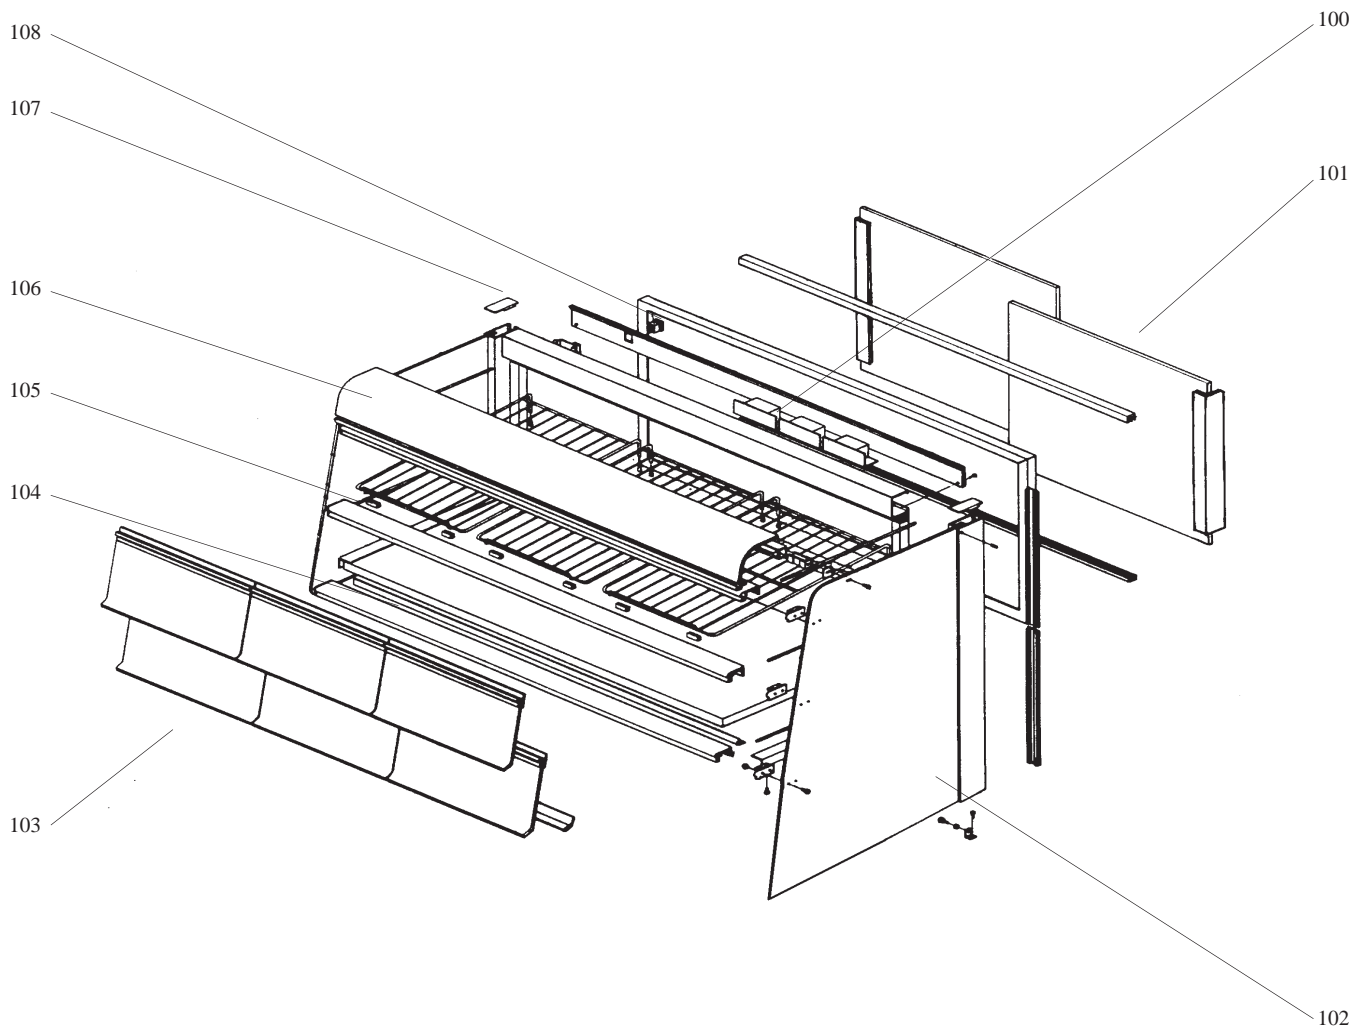

Kylmonter

Inbyggd kompressor, för fristående placering

Refrigerated display

Build-in compressor, for stand alone

Reservdelskatalog

Spare Parts Catalogue

Anm. Pos.	Antal Quantity	Art.nr Art. no	Benämning	Description	
	[L=800			
	[L=1200			
	[L=1650			
	[L=1300			
100	1 3 6 1	521 12 98-00	Transformator	Transformer	
101	2 - - -	520 14 42-00	Skjutlucka	Sliding door	L=371
	- 2 - -	520 14 42-01	Skjutlucka	Sliding door	L=582
	- - 2 -	520 14 42-05	Skjutlucka	Sliding door	L=807
	- - - 2	520 14 42-04	Skjutlucka	Sliding door	L=632
102	2 2 2 2	520 74 07-00	Gavel	Gable	
103	4 - - -	520 04 37-00	Lucka	Door	L=387,5
	- 6 - -	520 04 37-01	Lucka	Door	L=391
	- - 8 -	520 04 37-07	Lucka	Door	L=405,5
	- - - 6	520 04 37-06	Lucka	Door	L=424
104	1 - - -	476 72 77-05	Isolerruta	Insulating glass	L=740
	- 1 - -	476 72 77-03	Isolerruta	Insulating glass	L=1140
	- - 1 -	476 72 77-09	Isolerruta	Insulating glass	L=1590
	- - - 1	476 72 77-08	Isolerruta	Insulating glass	
105	2 3 4 -	520 04 34-00	Gallerhylla	Gridshelf	
106	1 - - -	520 04 36-00	Överdel	Top	L=780
	- 1 - -	520 04 36-01	Överdel	Top	L=1180
	- - 1 -	520 04 36-05	Överdel	Top	L=1642
	- - - 1	520 04 36-04	Överdel	Top	L=1280
107	2 2 2 2	520 07 06-00	Täcklock	Cover cap	
108	1 1 1 1	520 34 89-00	Strömbrytare	Switch	

ILLUSTRATION 520 28 66

Anm. Pos.	Antal Quantity	Art.nr Art. no	Benämning	Description
	[L=800		
	[L=1200		
	[L=1300		
200	1 1 1	520 28 48-00	Förångare	Evaporator
201	2 2 1	520 29 49-00	Fläkt	Fan
202	1 1 1	520 32 92-00	Kondensor	Condensor
203	1 1 1	521 10 91-00	Temperturstyrningsenhet	Temperature controller
204	1 1 1	520 34 89-00	Strömbrytare	Switch
206	1 1 1	520 35 13-00	Lödböj	Elbow pipe
207	1 1 1	520 35 23-00	Torkfilter	Dryingfilter
208	1 1 1	520 35 25-00	Kompressor	Compressor