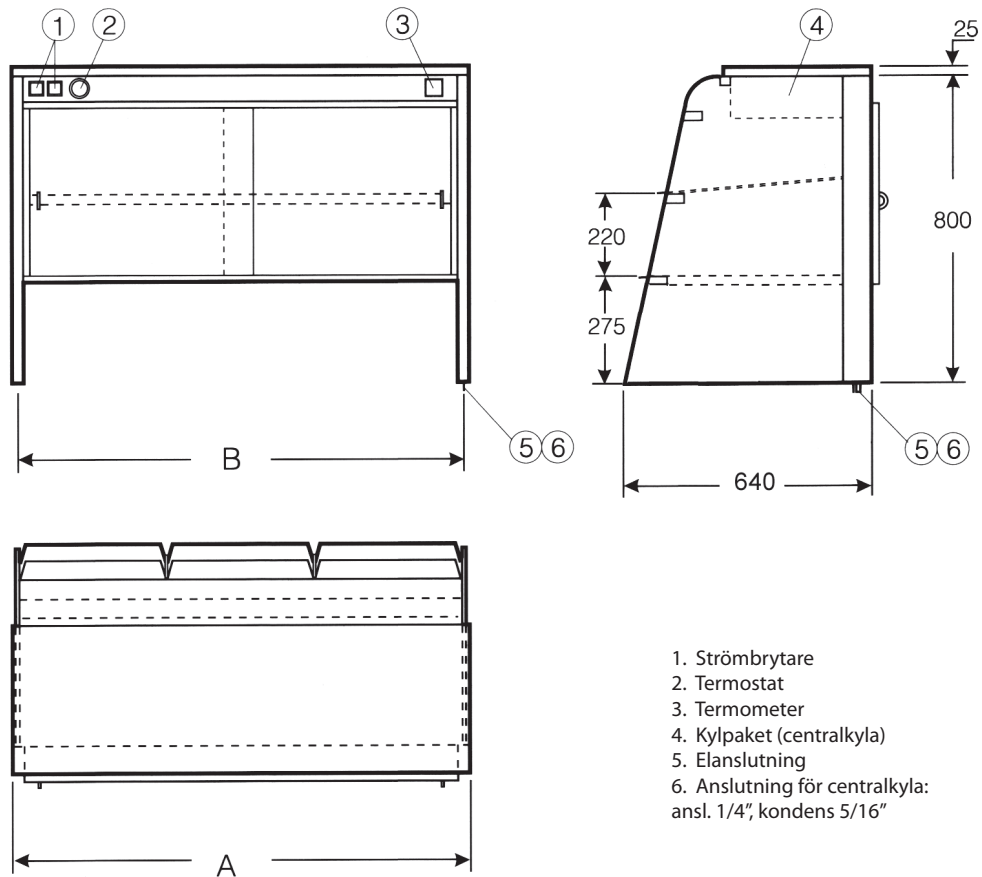

Kylmonter *Centralkyld, för fristående placering*

6-007

1. Strömbrytare
2. Termostat
3. Termometer
4. Kylpaket (centralkyla)
5. Elanslutning
6. Anslutning för centralkyla:
  ansl. 1/4", kondens 5/16"

Specifikation (Värdena baserade på omgivningstemperatur +25°C och relativ fuktighet 60 %. Köldmedia 134 A)

Produktnummer	A	B	Anslutningsspänning	Effekt kW	Max fasström A	Temperaturområde	Kyleffekt Q
1673230200	800	770	230 1~50	0,15	0,7	+4° till +12°C	350
1673230201	1200	1170					450
1673230204	1650	1620					550