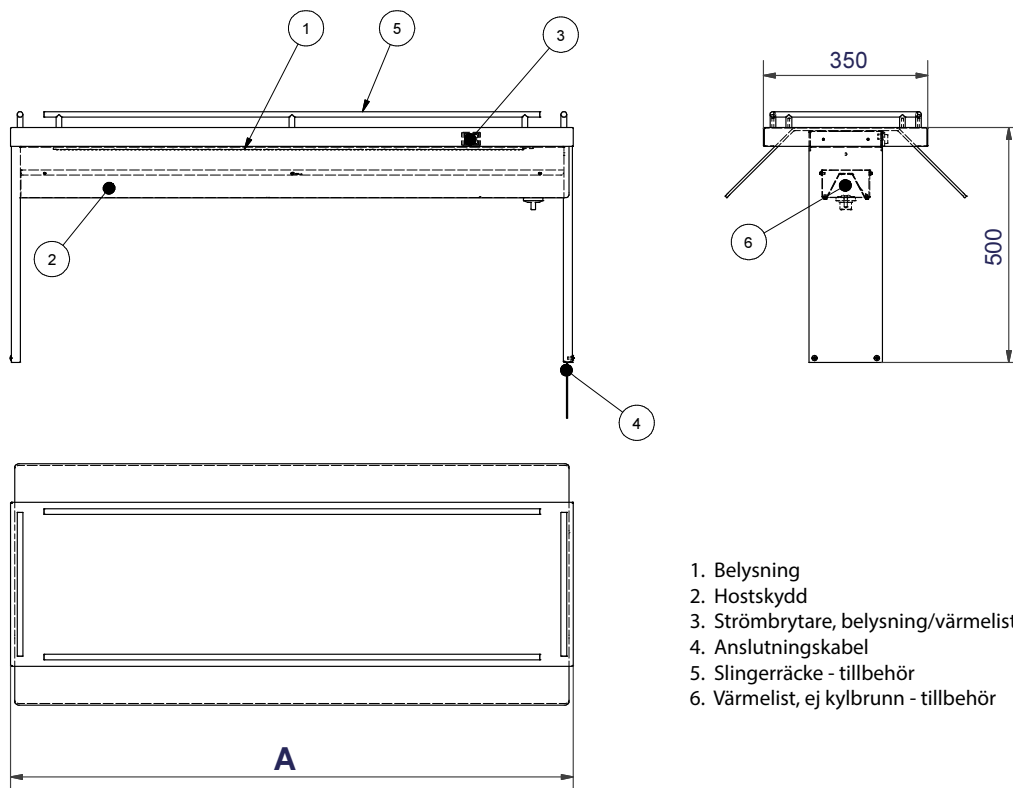

Överhylla

8-010

1. Belysning
2. Hostskydd
3. Strömbrytare, belysning/värmelist
4. Anslutningskabel
5. Slingerräcke - tillbehör
6. Värmelist, ej kylbrunn - tillbehör

Specifikation

Produktnummer	A	Anslutningsspänning	Max effekt kW exkl. värmelist	Max effekt kW inkl. värmelist	Max fasström A
9774699701	800	230 1~50	0,1	0,6	10
9774699801	1200			1,1	
9774699901	1600				
9774710201	1800				

Tillbehör

Produktnummer	Benämning
9774667801	Värmelist, L=800
9774668001	Värmelist, L=1200
9774668201	Värmelist, L=1600
9774690501	Värmelist, L=1800
9774674301	Slingerräcksats, L=800
9774674401	Slingerräcksats, L=1200
9774674501	Slingerräcksats, L=1600
9774690601	Slingerräcksats, L=1800