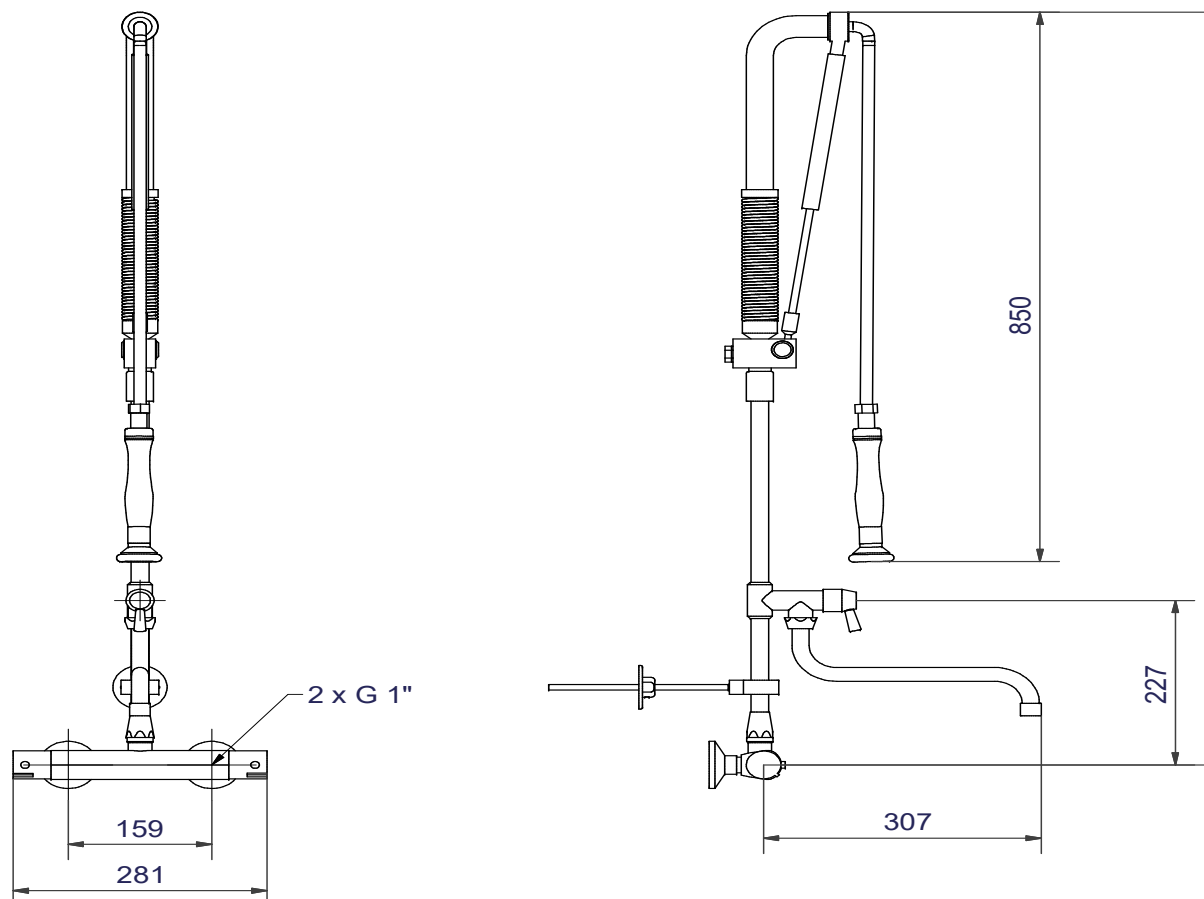

## Utförande

Förspolningsdusch IDESTA inkl. blandare I paketet ingår:

- Förspolningsdusch med väggfäste.
- Termostatblandare 160cc med vägg fäste/fäste bassängbana.
- Stigrör med utkastare, övergångsnippel, ledad snabbkoppling mellan slang och duschhandtag.
- Extra slang 1000 mm med snabbkoppling.

# Förspolningsdusch

10-202

1. Varmvattenanslutning R 1/2" utvändigt
2. Kallvattenanslutning R 1/2" utvändigt

Produktnummer	Benämning
9774798801	Förspolningsdusch inkl termostatblandare
9774804801	Monteringsats f väggmontage
9774804901	Monteringsats f fästplåt