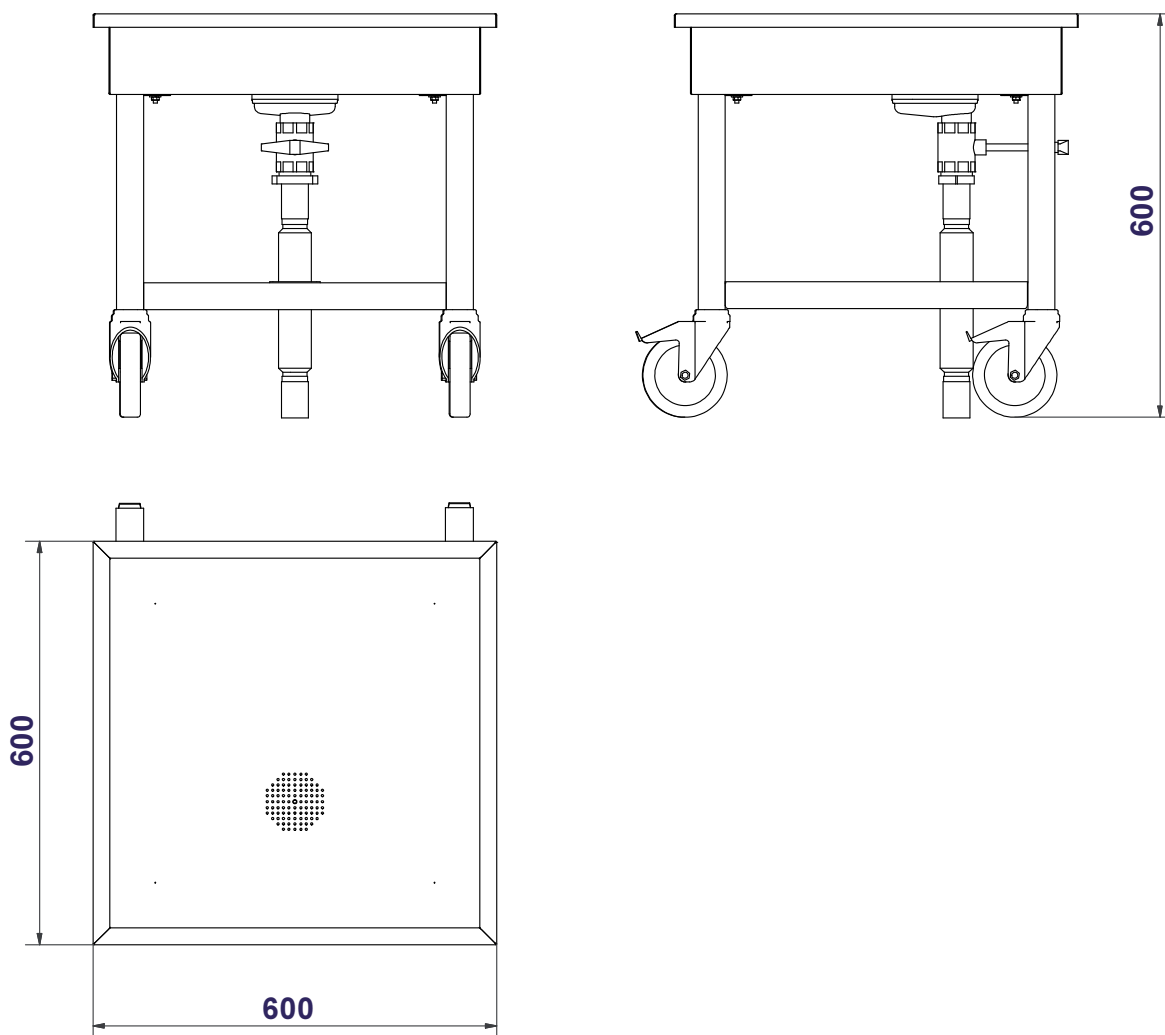

## Utförande

Bassängen på den rostfria blötläggningssvagnen tillverkas av 1.25mm rostfri plåt.

Stativet tillverkas av 40x40 mm rostfritt slipat fyrkantör.

Vagnen har försetts med 1 1/2" kulventil med förlängt handtag.

Vagnen har 4 låsbara och svängbara hjul Ø 125 mm.

## Specifikation

Produktnummer	Mått
9774720801	600X600X600