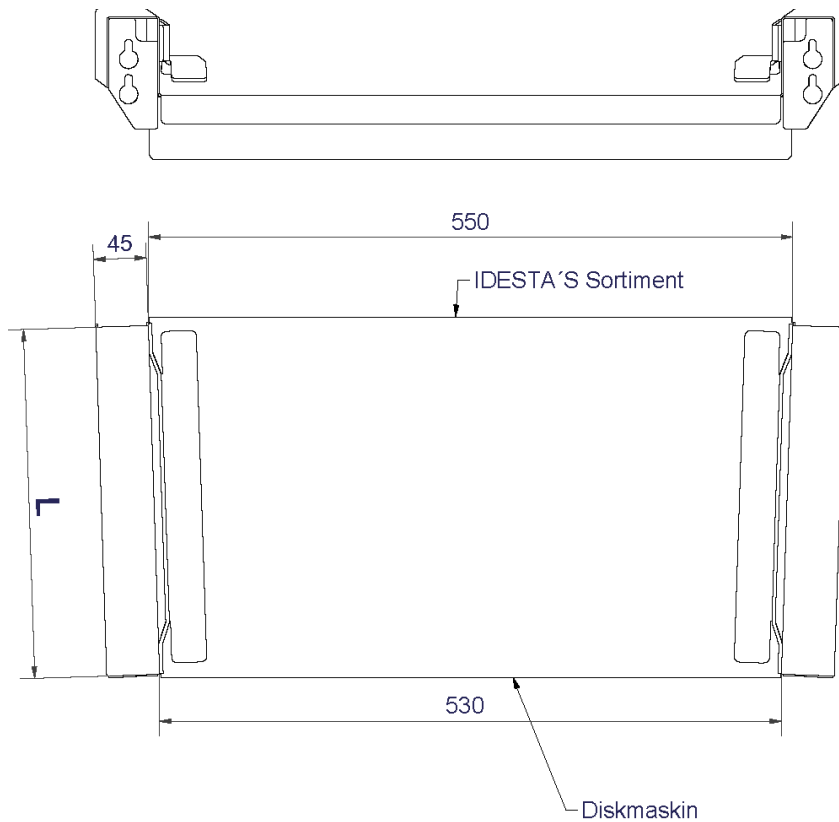

Utförande

- Anpassad för Elektrolux tunneldiskmaskin.
- För placering på inmatningssida.

Återrinningplåt

10-112

Specifikation

Produktnummer	L
9774790701	300