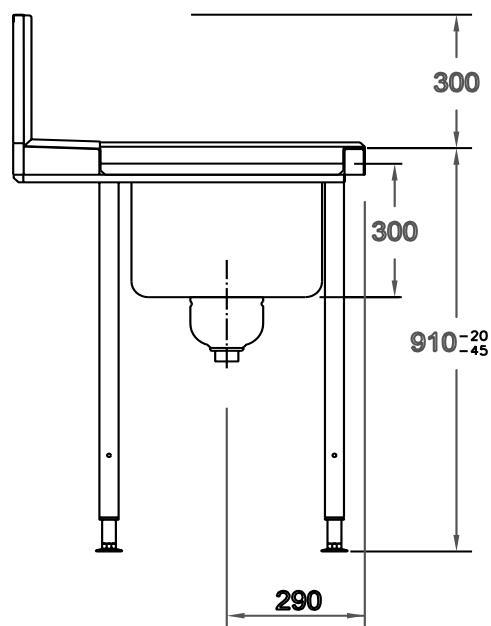

Inmatningsbänk *Huvdiskmaskin*

10-003

Ansl. vä. gavel visad
Ansl. hö. gavel spegelv.

1. Avlopp R 1 1/2" utv.
2. Silhink 1,5 l
3. Sil
4. Bräddavlopp

Specifikation

Produktnummer	Anslutn. höger gavel av bänk mot maskin	Anslutn. vänster gavel av bänk mot maskin	A	B	C
9774631101	x		1200	400	475
9774631001		x		800	875
9774637001	x		1600	1000	1075
9774636901		x		1800	
9774632201	x				
9774632101		x			

Tillbehör

Produktnummer	Benämning
9774637301	Gallerhylla, L=1200
9774637501	Gallerhylla, L=1600
9774637601	Gallerhylla, L=1800
9774628501	Slät underhylla, L=1200
9774637101	Slät underhylla, L=1600
9774628701	Slät underhylla, L=1800
9774631501	Fästplåt till förspolningsdusch
1680770101	Förspolningsdusch
520044200	Bräddavloppssats (slang + koppling)
79880	Bräddavloppssats inkl. avstängningsventil
1692790001	Avstängningsventil
9774637701	Avstängningsventil med långt handtag
1684790001	Rostfri silkorg

BFS

Reservation för ändringar