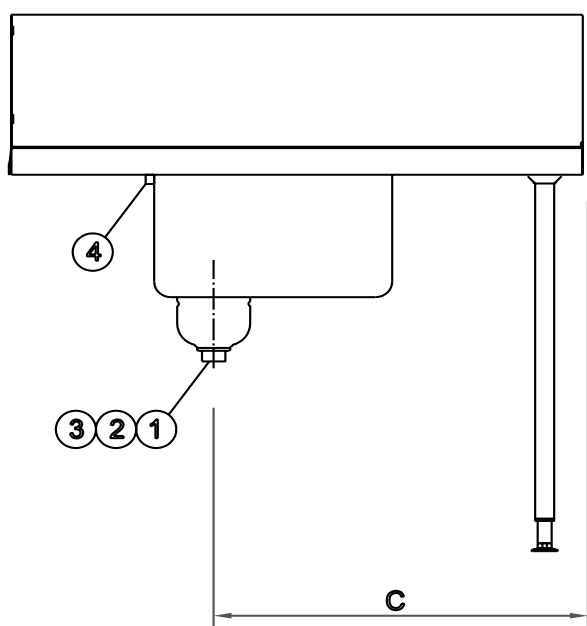

Inmatningsbänk *Huvdiskmaskin*

10-003

Ansl. vä. gavel visad
Ansl. hö. gavel spegelv.

1. Avlopp R 1 1/2" utv.
2. Silhink 1,5 l
3. Sil
4. Bräddavlopp

Specifikation

Produktnummer	Anslutn. höger gavel av bänk mot maskin	Anslutn. vänster gavel av bänk mot maskin	A	B	C
9774631101	x		1200	400	475
9774631001		x		800	875
9774637001	x		1600	1000	1075
9774636901		x		1800	
9774632201	x				
9774632101		x			

Tillbehör

Produktnummer	Benämning
9774637301	Gallerhylla, L=1200
9774637501	Gallerhylla, L=1600
9774637601	Gallerhylla, L=1800
9774628501	Slät underhylla, L=1200
9774637101	Slät underhylla, L=1600
9774628701	Slät underhylla, L=1800
9774631501	Fästplåt till förspolningsdusch
1680770101	Förspolningsdusch
520044200	Bräddavloppssats (slang + koppling)
79880	Bräddavloppssats inkl. avstängningsventil
1692790001	Avstängningsventil
9774637701	Avstängningsventil med långt handtag
1684790001	Rostfri silkorg

BFS

Reservation för ändringar