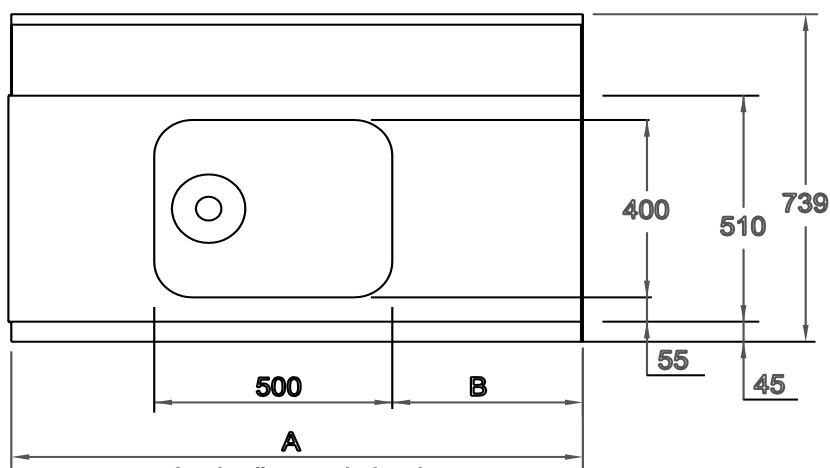

Inmatningsbänk *Huvdiskmaskin*

10-003

Ansl. vä. gavel visad
Ansl. hö. gavel spegelv.

1. Avlopp R 1 1/2" utv.
2. Silhink 1,5 l
3. Sil
4. Bräddavlopp

Specifikation

Produktnummer	Anslutn. höger gavel av bänk mot maskin	Anslutn. vänster gavel av bänk mot maskin	A	B	C
9774631101	x		1200	400	475
9774631001		x		800	875
9774637001	x		1600	1000	1075
9774636901		x		1800	
9774632201	x				
9774632101		x			

Tillbehör

Produktnummer	Benämning
9774637301	Gallerhylla, L=1200
9774637501	Gallerhylla, L=1600
9774637601	Gallerhylla, L=1800
9774628501	Slät underhylla, L=1200
9774637101	Slät underhylla, L=1600
9774628701	Slät underhylla, L=1800
9774631501	Fästplåt till förspolningsdusch
1680770101	Förspolningsdusch
520044200	Bräddavloppssats (slang + koppling)
79880	Bräddavloppssats inkl. avstängningsventil
1692790001	Avstängningsventil
9774637701	Avstängningsventil med långt handtag
1684790001	Rostfri silkorg

BFS

Reservation för ändringar