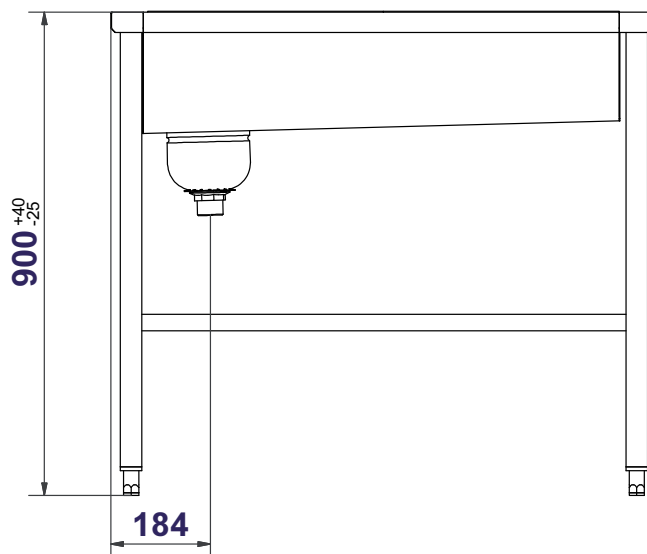

Skrädbänk

10-111

1. 1,5 L Silhink, Avlopp R 1 1/2"