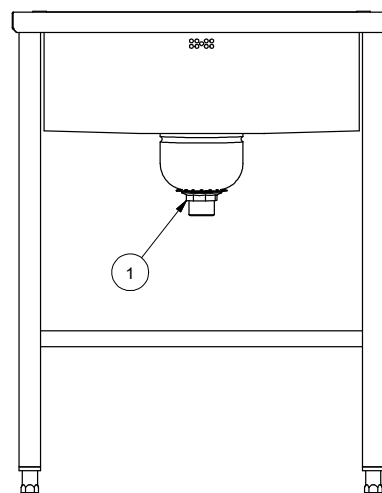

Skrädbänk

10-111

1. 1,5 L Silhink, Avlopp R 1 1/2"