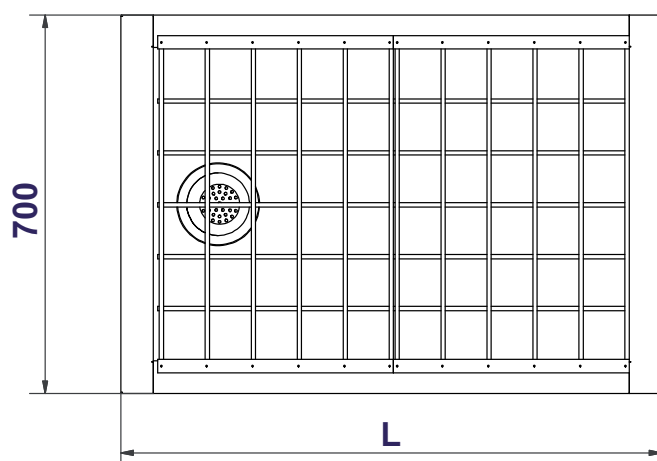

Specifikation

Produkt-nummer	L
9774713901	800
9774714001	1000

Tillbehör

Produkt-nummer	Benämning
9774651301	Silhink 5l kpl
79880M	Avstängningsventil m bräddavloppsats
9774637701	Avstängningsventil m förlängt handtag
1684790001	Rfr silkorg 1,5l