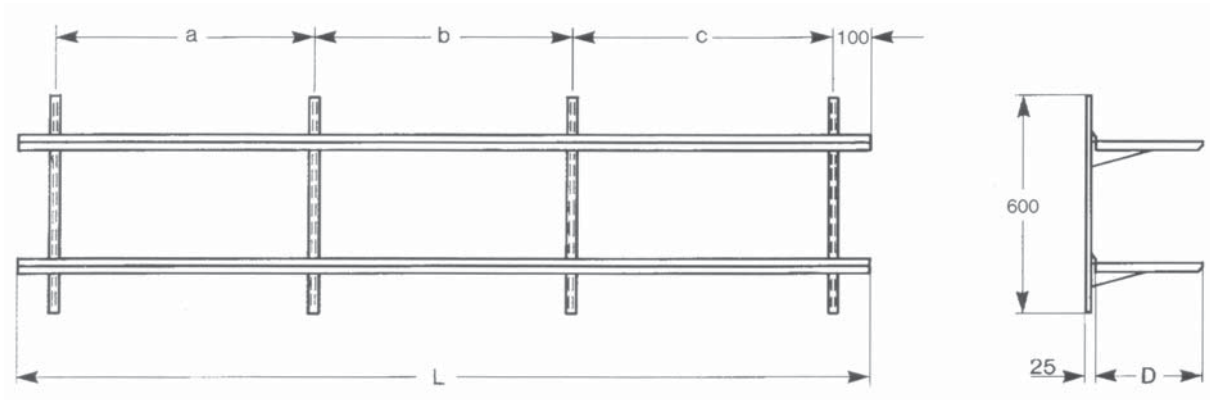

Vägghyllor *Rostfria*

9-015

Specifikation, enkla rostfria vägghyllor								Antal skenor
Produktnummer för ett hyllplan inkl. skenor och konsoler				Mått i mm				
Hylla D=300	Hylla D=350	Hylla D=400	Hylla D=500	L	a	b	c	
68208	68508	68308	68408	800	600	-	-	2
68212	68512	68312	68412	1200	1000	-	-	2
68216	68516	68316	68416	1600	700	700	-	3
68220	68520	68320	68420	2000	900	900	-	3
68224	68524	68324	68424	2400	733	733	733	4
68228	68528	68328	68428	2800	866	866	866	4

Specifikation, dubbla rostfria vägghyllor

Produktnummer för två hyllplan inkl. skenor och konsoler				Mått i mm				Antal skenor
Hylla D=300	Hylla D=350	Hylla D=400	Hylla D=500	L	a	b	c	
68708	68608	68808	68908	800	600	-	-	2
68712	68612	68812	68912	1200	1000	-	-	2
68716	68616	68816	68916	1600	700	700	-	3
68720	68620	68820	68920	2000	900	900	-	3
68724	68524	68824	68924	2400	733	733	733	4
68728	68528	68828	68928	2800	866	866	866	4