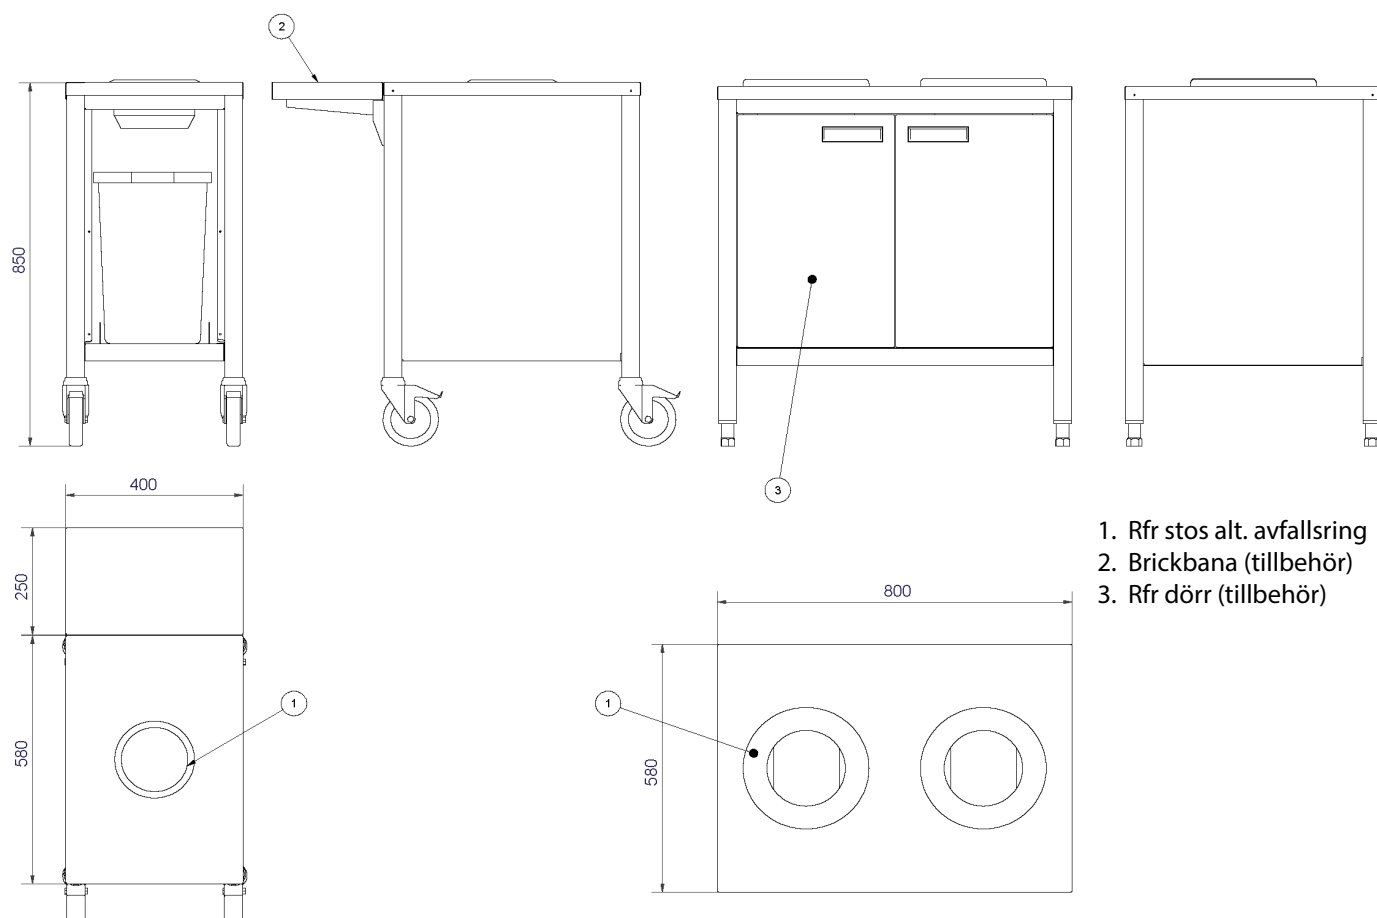

- STABIL KONSTRUKTION
- STATIV AV ROSTFRITT FYRKANTSRÖR
- KRAFTIGA HJUL/BEN
- LÄTT ATT RENGÖRA

Utförande

Avfallsstation toppskiva tillverkas i 1.2mm rostfri plåt. Stativet tillverkas av 40x40 mm rostfritt slipat fyrkantör. Har öppen botten för att underlättas rengöringen. Man kan antingen få ifällda rostfria stosar d180mm alt. d240mm eller avfallsring av gummi.

Avfallsstationen kan antingen fås i stationärt eller mobilt utförande.

I mobilt utförande har avfallsstationen 4st svängbara hjul Ø 125 mm varav 2st är låsbara.

Tillbehör

Man kan välja till rostfria dörrar, rostfria brickbanor o avfallstunnor.

Avfallsstation

7-009

1. Rfr stös alt. avfallsring
2. Brickbana (tillbehör)
3. Rfr dörr (tillbehör)

Specifikation

| Produktnr. | | Mått A | Antal hål f avfall | Rfr stös/avfallsring | Kapacitet |
|------------|------------|--------|--------------------|----------------------|------------|
| 9774721401 | Mobilt | 400 | 1 | Rfr stös | 29 liter |
| 9774721501 | Mobilt | 400 | 1 | Avfallsring | 29 liter |
| 9774721601 | Mobilt | 800 | 2 | Rfr stös | 2x29 liter |
| 9774721701 | Mobilt | 800 | 2 | Avfallsring | 2x29 liter |
| 9774721801 | Mobilt | 400 | 2 | Rfr stös | 2x10 liter |
| 9774722501 | Stationärt | 400 | 1 | Rfr stös | 29 liter |
| 9774722601 | Stationärt | 400 | 1 | Avfallsring | 29 liter |
| 9774722701 | Stationärt | 800 | 2 | Rfr stös | 2x29 liter |
| 9774722801 | Stationärt | 800 | 2 | Avfallsring | 2x29 liter |
| 9774722901 | Stationärt | 400 | 2 | Rfr stös | 2x10 liter |