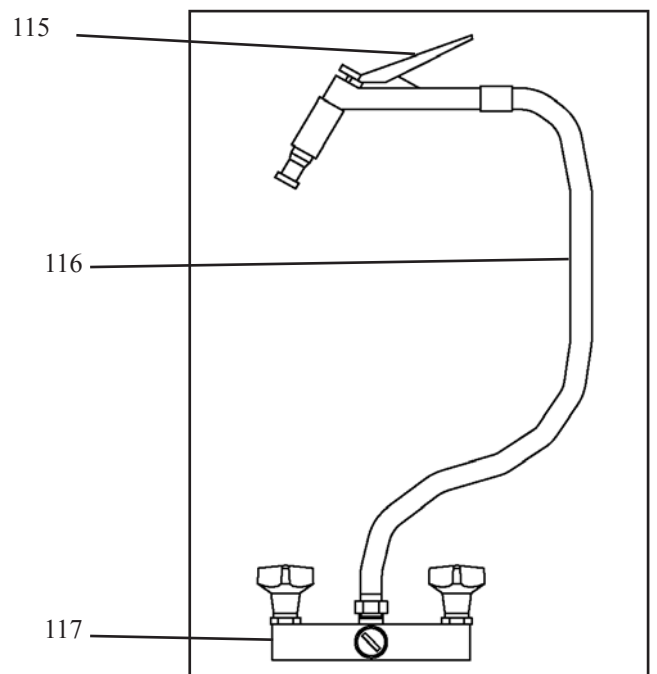

Reservdelskatalog

Spare Parts Catalogue

Fr.o.m. serie nummer 11070xxx / From serial number 11070xxx

Tillbehör,
Accessories,

Kokeri		Illustration 521153400		Utgåva	Månad	År
9774664201,-4301,-4401,-4701, -4801,-4901,-6701,-8401,				Edition	Month	Year
				1	02	11 Anm.
Antal Pos.	Art.nr Quantity	Art. no	Benämning	Description		
	[[[[1 brunn 2 brunnar 3 brunnar 4 brunnar	1 well 2 wells 3 wells 4 wells		
101	1 2 3 4	464 29 61-12	Vred	Knob		
102	1 2 3 4	462 41 72-09	Lampa 250V grön	Lamp 250V green		
103	1 2 3 4	520 34 89-00	Strömbrytare	Circuit breaker		
104	1 2 3 4	930 559	Kontaktor	Contactor		
105	1 2 3 4	467 84 64-00	Termostat	Thermostat		
106	1 1 1 1	520 39 76-00	Plint	Terminal box		
107	1 1 1 1	520 95 14-00 521 11 40-00 521 15 08-00 521 15 74-00	Avloppsrör 1GN Avloppsrör 2GN Avloppsrör 3GN Avloppsrör 3GN	Drain 1GN Drain 2GN Drain 3GN Drain 4GN		
108	1 2 3 4	476 70 02-00	Kulventil	Ball valve		
109	1 2 3 4	521 10 90-00	Förlängningrör	Extension tube		
110	1 2 3 4	521 10 95-00	Avlopp 3/4"	Drain 3/4"		
111	1 2 3 4 1 2 3 4	930 556 930 212	Element 4500W Monteringspasta	Heating element 4500W Mounting paste		
112	1 2 3 4	521 17 65-00	Nivå brytare	Floating switch		
113	1 2 3 4	521 14 76-00	Nivårör	Overflowpipe		
114	4 4 4 4 2 2 2 2 2 2 2 2 4 4 4 4	521 03 54-00 461 20 87-00 461 20 87-01 520 97 57-00	Fot Länkhjul utan broms Länkhjul utan broms Expander	Leg Castor without break Castor with break Expander		(endast stationärt) (endast mobil) (endast mobil) (endast mobil)
TILLBEHÖR, ACCESSORIES						
115	1 1 1 1	482 30 66-10	Pistoldusch	Pistol shower		
116	1 1 1 1	482 30 66-11	Slang	Hose		
116	1 1 1 1	520 32 97-00	Blandare	Mixer		
Fr.o.m. serie nummer 11070xxx / From serial number 11070xxx						