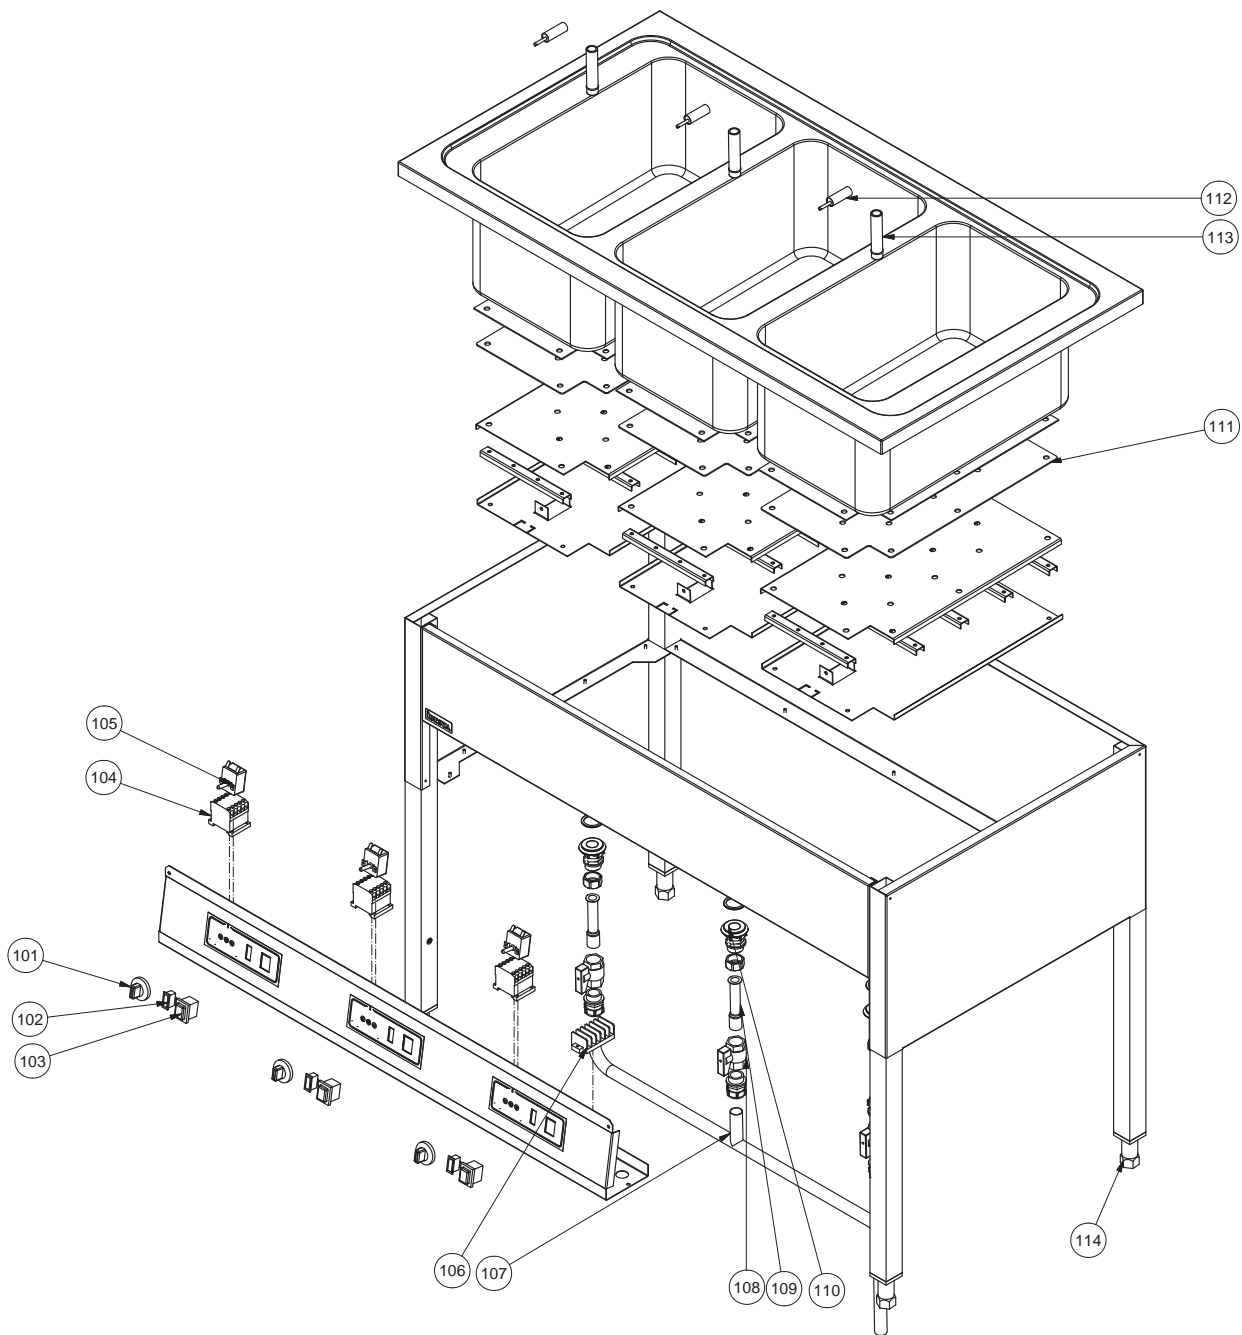

Reservdelskatalog

Spare Parts Catalogue

Fr.o.m. serie nummer 11070xxx / From serial number 11070xxx

Tillbehör,
Accessories,

Kokeri		Illustration 521153400		Utgåva	Månad	År
9774664201,-4301,-4401,-4701, -4801,-4901,-6701,-8401,				Edition	Month	Year
				1	02	11 Anm.
Antal Pos.	Art.nr Quantity	Art. no	Benämning	Description		
	[[[[1 brunn 2 brunnar 3 brunnar 4 brunnar	1 well 2 wells 3 wells 4 wells		
101	1 2 3 4	464 29 61-12	Vred	Knob		
102	1 2 3 4	462 41 72-09	Lampa 250V grön	Lamp 250V green		
103	1 2 3 4	520 34 89-00	Strömbrytare	Circuit breaker		
104	1 2 3 4	930 559	Kontaktor	Contactor		
105	1 2 3 4	467 84 64-00	Termostat	Thermostat		
106	1 1 1 1	520 39 76-00	Plint	Terminal box		
107	1 1 1 1	520 95 14-00 521 11 40-00 521 15 08-00 521 15 74-00	Avloppsrör 1GN Avloppsrör 2GN Avloppsrör 3GN Avloppsrör 3GN	Drain 1GN Drain 2GN Drain 3GN Drain 4GN		
108	1 2 3 4	476 70 02-00	Kulventil	Ball valve		
109	1 2 3 4	521 10 90-00	Förlängningrör	Extension tube		
110	1 2 3 4	521 10 95-00	Avlopp 3/4"	Drain 3/4"		
111	1 2 3 4 1 2 3 4	930 556 930 212	Element 4500W Monteringspasta	Heating element 4500W Mounting paste		
112	1 2 3 4	521 17 65-00	Nivå brytare	Floating switch		
113	1 2 3 4	521 14 76-00	Nivårör	Overflowpipe		
114	4 4 4 4 2 2 2 2 2 2 2 2 4 4 4 4	521 03 54-00 461 20 87-00 461 20 87-01 520 97 57-00	Fot Länkhjul utan broms Länkhjul utan broms Expander	Leg Castor without break Castor with break Expander		(endast stationärt) (endast mobil) (endast mobil) (endast mobil)
TILLBEHÖR, ACCESSORIES						
115	1 1 1 1	482 30 66-10	Pistoldusch	Pistol shower		
116	1 1 1 1	482 30 66-11	Slang	Hose		
116	1 1 1 1	520 32 97-00	Blandare	Mixer		
Fr.o.m. serie nummer 11070xxx / From serial number 11070xxx						