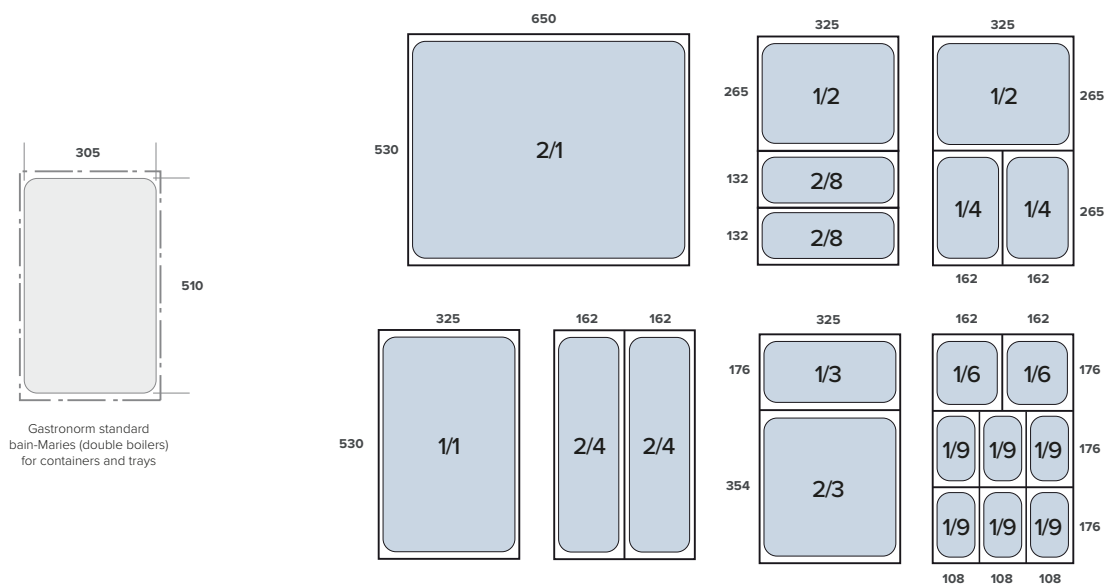

MÅTT	PROD. NR.
L= 800 mm	9774713901
L= 1000 mm	9774714001

Idesta ESS-Norm[®] kantiner

Redan 1971 anslöt sig IDESTA som första och enda nordiska tillverkare till det måttssystem, som idag är en självklar standard för alla tillverkare och användare av storköksutrustningar. Gastronorm-systemet utgår från ytan 325x530 mm, vilken sedan kan dubblas eller delas i två, tre, fyra, sex eller nio delar.