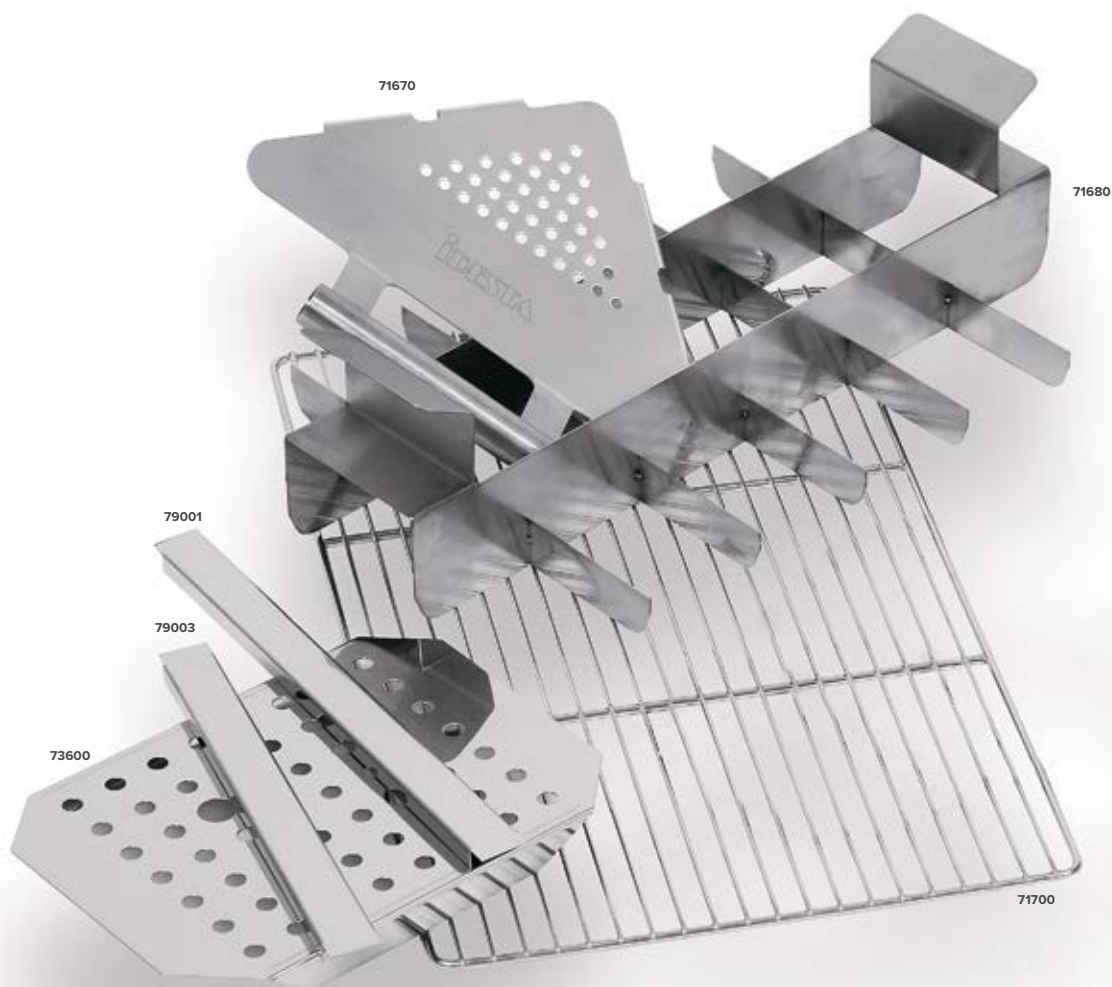

PERFORERADE INSATSER

Perforerad insats

	1/2 (90 mm deep)	1/2 (140 mm deep)	1/2 (190 mm deep)	1/1 (140 mm deep)	1/1 (190 mm deep)
För kantin i djup 100 mm	73092	-	-	-	-
För kantin i djup 100 mm med handtag	73093	-	-	-	-
För kantin i djup 150 mm	-	73142	-	71142	-
För kantin i djup 150 mm med handtag	-	73143	-	71143	-
För kantin i djup 200 mm	-	-	73192	-	71192
För kantin i djup 200 mm med handtag	-	-	73193	-	71193