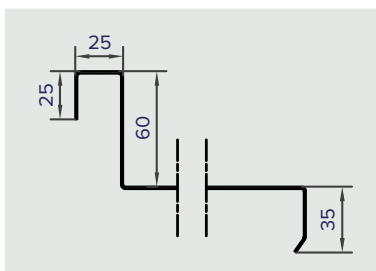

Slät bänk med hög bakkant