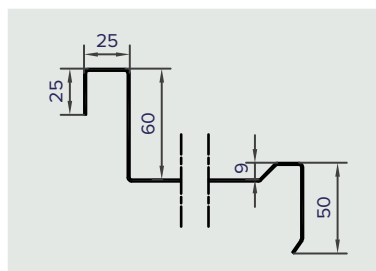

Diskbänk (disklåda)