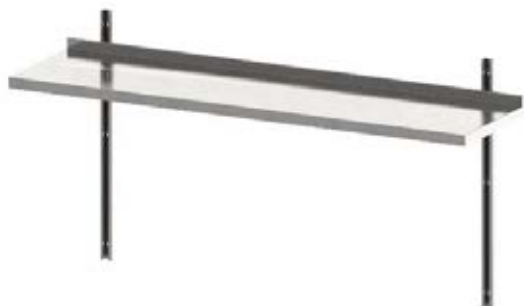

ROSTFRIA HYLLOR

ENKEL VÄGGHYLLA

Produktblad 9-015

- Hyllplan med uppvikt bakkant samt nedvikta kanter på övriga sidor.
- Finns i fyra olika djup: 300, 350, 400, 500 mm.
- Levereras med aluminium konsoler och skenor för steglös höjdjustering.

MÅTT	DJUP 300 MM	DJUP 350 MM	DJUP 400 MM	DJUP 500 MM
L= 300	68203	68503	68303	68403
L=400	68204	68504	68304	68404
L=500	68205	68505	68305	68405
L=600	68206	68506	68306	68406
L=700	68207	68507	68307	68407
L=800	68208	68508	68308	68408
L=900	68209	68509	68309	68409
L=1000	68210	68510	68310	68410
L=1100	68211	68511	68311	68411
L=1200	68212	68512	68312	68412
L=1300	68213	68513	68313	68413
L=1400	68214	68514	68314	68414
L=1500	68215	68515	68315	68415
L=1600	68216	68516	68316	68416
L=1700	68217	68517	68317	68417
L=1800	68218	68518	68318	68418
L=1900	68219	68519	68319	68419
L=2000	68220	68520	68320	68420
L=2100	68221	68521	68321	68421
L=2200	68222	68522	68322	68422
L=2300	68223	68523	68323	68423
L=2400	68224	68524	68324	68424
L=2500	68225	68525	68325	68425
L=2600	68226	68526	68326	68426
L=2700	68227	68527	68327	68427
L=2800	68228	68528	68328	68428

L= ≤ 1200: 2 st väggskenor

L= 1201-2200: 3 st väggskenor

L= 2201-2800: 4 st väggskenor