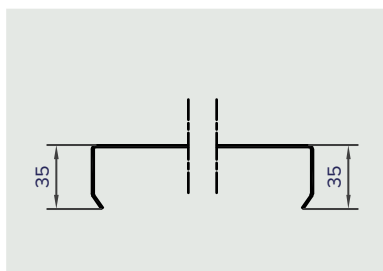

KANTSEKTIONER SLÄTA BÄNKAR OCH DISKBÄNKAR

Slät bänk