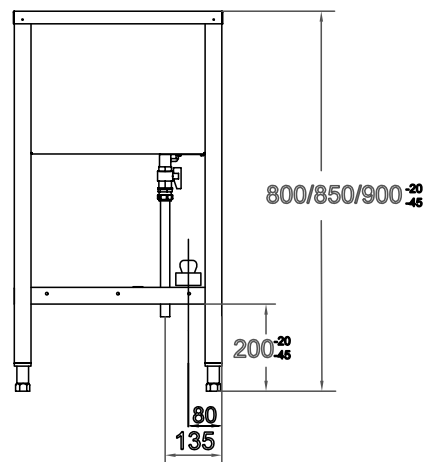

- FLERA LÄNGDER
- TRE HÖJDER
- HELT I ROSTFRITT
- LÄTT ATT RENGÖRA
- DIGITAL TEMPERATURVISNING
- LAMINATFYLLNINGAR SOM TILLBEHÖR

Utförande

Värmeri som ingår i IDESTAs skolserie tillverkas helt i rostfritt stål med ben av 40 mm rostfria fyrkantrör.

Vulstad toppskiva med GN-anpassad brunn. Brunnen är utrustad med dolt element på 700W/GN. Temperaturen styrs med förinställd termostat som har digital temperaturvisning. Samtliga brunnar har separat avstängningsventil kopplat till gemensamt avlopp. Värmeriet har fast bottenhylla. 3 meter anslutningskabel ingår. Finns i tre längder och tre höjder.

Värmeri *Skolserie*

5-006

Mått i mm

1. Digital termostat
2. Strömbrytare
3. Avtappningskran
4. Avlopp Ø 22 mm
5. Elanslutning
6. Pistoldusch med blandare - tillbehör

Specifikation

Produktnummer	Utförande A	A	B	Hel brunn	Antal brunnar GN 1/1	Anslutningsspänning	Max effekt kW	Anslutningsspänning vid värmeri m. överhylla och värmelist	Max fasström A
9774680301	Vattenbadsvärmeri delade brunnar	1200	115	-	2	230 1~50	1,5	400 2N~50	10
9774680401		1800	145	-	3		2,2		
9774680001	Vattenbadsvärmeri hel brunn	800	115	510x305	-		0,8	230 1~50	
9774680101		1200	145	1040x305			1,5	400 2N~50	
9774680201		1800	173	1570x305			2,2		