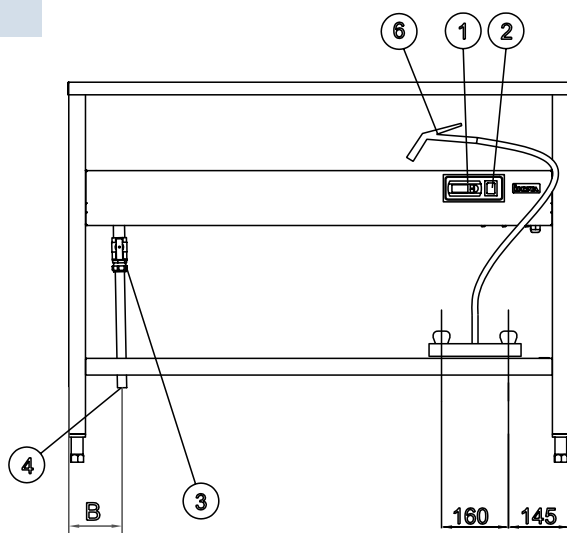

- FLERA LÄNGDER
- TRE HÖJDER
- HELT I ROSTFRITT
- LÄTT ATT RENGÖRA
- DIGITAL TEMPERATURVISNING
- LAMINATFYLLNINGAR SOM TILLBEHÖR

Utförande

Värmeri som ingår i IDESTAs skolserie tillverkas helt i rostfritt stål med ben av 40 mm rostfria fyrkantrör.

Vulstad toppskiva med GN-anpassad brunn. Brunnen är utrustad med dolt element på 700W/GN. Temperaturen styrs med förinställd termostat som har digital temperaturvisning. Samtliga brunnar har separat avstängningsventil kopplat till gemensamt avlopp. Värmeriet har fast bottenhylla. 3 meter anslutningskabel ingår. Finns i tre längder och tre höjder.

Värmeri *Skolserie*

5-006

Mått i mm

1. Digital termostat
2. Strömbrytare
3. Avtappningskran
4. Avlopp Ø 22 mm
5. Elanslutning
6. Pistoldusch med blandare - tillbehör

Specifikation

Produktnummer	Utförande A	A	B	Hel brunn	Antal brunnar GN 1/1	Anslutningsspänning	Max effekt kW	Anslutningsspänning vid värmeri m. överhylla och värmelist	Max fasström A
9774680301	Vattenbadsvärmeri delade brunnar	1200	115	-	2	230 1~50	1,5	400 2N~50	10
9774680401		1800	145	-	3		2,2		
9774680001	Vattenbadsvärmeri hel brunn	800	115	510x305	-		0,8	230 1~50	
9774680101		1200	145	1040x305			1,5	400 2N~50	
9774680201		1800	173	1570x305			2,2		