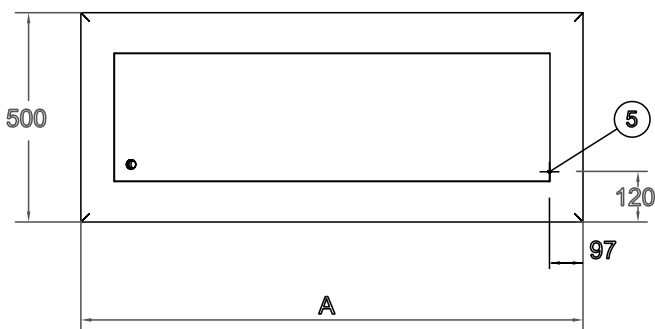

Vulstad toppskiva med GN-anpassad brunn. Brunnen är utrustad med dolt element på 700W/GN. Temperaturen styrs med förinställd termostat som har digital temperaturvisning. Samtliga brunnar har separat avstängningsventil kopplat till gemensamt avlopp. Värmeriet har fast bottenhylla. 3 meter anslutningskabel ingår. Finns i tre längder och tre höjder.

Värmeri *Skolserie*

5-006

Mått i mm

1. Digital termostat
2. Strömbrytare
3. Avtappningskran
4. Avlopp Ø 22 mm
5. Elanslutning
6. Pistoldusch med blandare - tillbehör

Specifikation

Produktnummer	Utförande A	A	B	Hel brunn	Antal brunnar GN 1/1	Anslutningsspänning	Max effekt kW	Anslutningsspänning vid värmeri m. överhylla och värmelist	Max fasström A
9774680301	Vattenbadsvärmeri delade brunnar	1200	115	-	2	230 1~50	1,5	400 2N~50	10
9774680401		1800	145	-	3		2,2		
9774680001	Vattenbadsvärmeri hel brunn	800	115	510x305	-		0,8	230 1~50	
9774680101		1200	145	1040x305			1,5	400 2N~50	
9774680201		1800	173	1570x305			2,2		