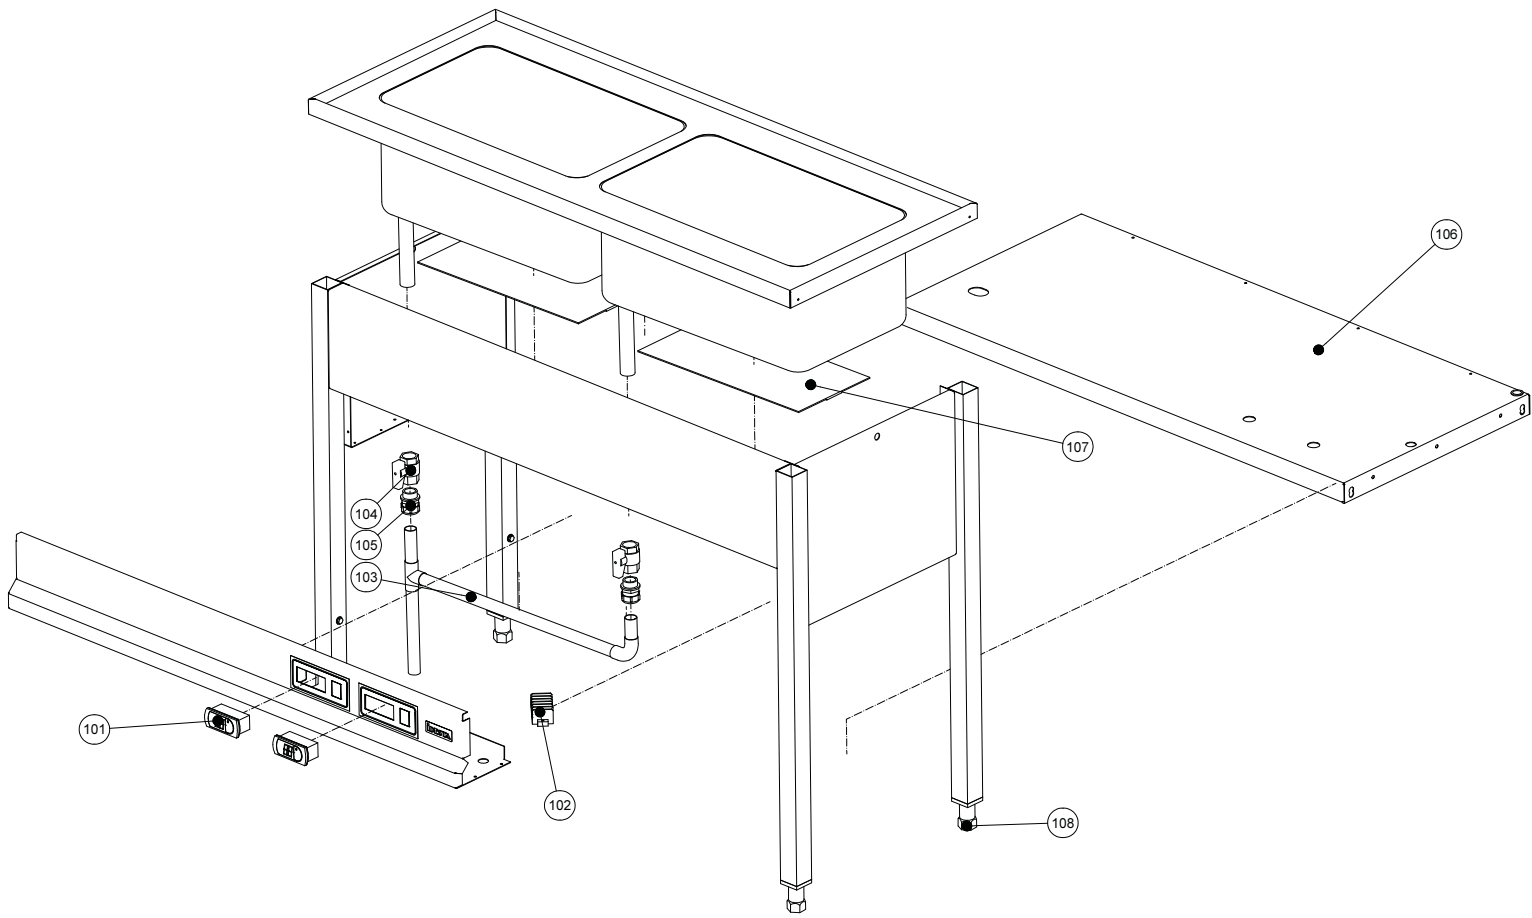

## Spare Parts Catalogue

Tillbehör,  
Accessories,

Värmeri skolserie 9774680301,9774680401,9774680001, 9774680101,9774680201		Illustration 521289700		Utgåva Edition 0	Månad Month 10	År Year 13	Anm.
Antal Pos.	Art.nr Quantity	Art. no	Benämning	Description			
	[ [		<b>2 GN brunnar</b> <b>3 GN brunnar</b>	<b>2 GN wells</b> <b>3 GN wells</b>			
101	2 3	521 10 91-00	Digital termostat m strömb.	Digital thermostat with circuit breaker			
102	1 1	520 39 76-00	Plint	Terminal block			
103	1 1	521 06 21-00 521 06 30-00	Avloppsror 2GN Avloppsror 3GN	Drain 2GN Drain 3GN			
104	2 3	476 70 02-00	Kulventil	Ball valve			
105	2 3	743 46 47-05	Rak koppling 3/4"	Straight connector 3/4"			
106	1 1 1	521 05 93-00 521 06 12-00 521 06 13-00	Botten hylla Botten hylla Botten hylla	Bottem shelf Bottom shelf Bottom shelf			
107	2 3	520 82 89-00	Element 700W	Heating element 700W			
108	4 4 2 3 2 3	521 03 54-00 461 20 87-00 461 20 87-04	Fot Länkhjul utan broms Länkhjul utan broms	Leg Castor without break Castor with break			(endast stationärt) (endast mobil) (endast mobil)
	[ [ [		<b>Hel brunn 1GN</b> <b>Hel brunn 2GN</b> <b>Hel brunn 3GN</b>	<b>full-size well 1GN</b> <b>full-size well 2GN</b> <b>full-size well 3GN</b>			
101	1 1 1	521 10 91-00	Digital termostat m strömb.	Digital thermostat with circuit breaker			
102	1 1 1	520 39 76-00	Plint	Terminal box			
103	1 1 1	520 95 14-00	Avloppsror	Drain			
104	1 1 1	476 70 02-00	Kulventil	Ball valve			
105	1 1 1	743 46 47-05	Rak koppling 3/4"	Straight connector 3/4"			
106	1 1 1 1	521 05 25-00 521 05 93-00 521 06 12-00 521 06 13-00	Underhylla Underhylla Underhylla Underhylla	Lower shelf Lower shelf Lower shelf Lower shelf			
107	1 2 3	520 82 89-00	Element 700W	Heating element 700W			
108	4 4 6 2 2 3 2 2 3	521 03 54-00 461 20 87-00 461 20 87-04	Fot Länkhjul utan broms Länkhjul utan broms	Leg Castor without break Castor with break			(endast stationärt) (endast mobil) (endast mobil)
<b>TILLBEHÖR, ACCESSORIES</b>							
115	1 1 1 1	482 30 66-10	Pistoldusch	Pistol shower			
116	1 1 1 1	482 30 66-11	Slang	Hose			
117	1 1 1 1	520 32 97-00	Blandare	Mixer			