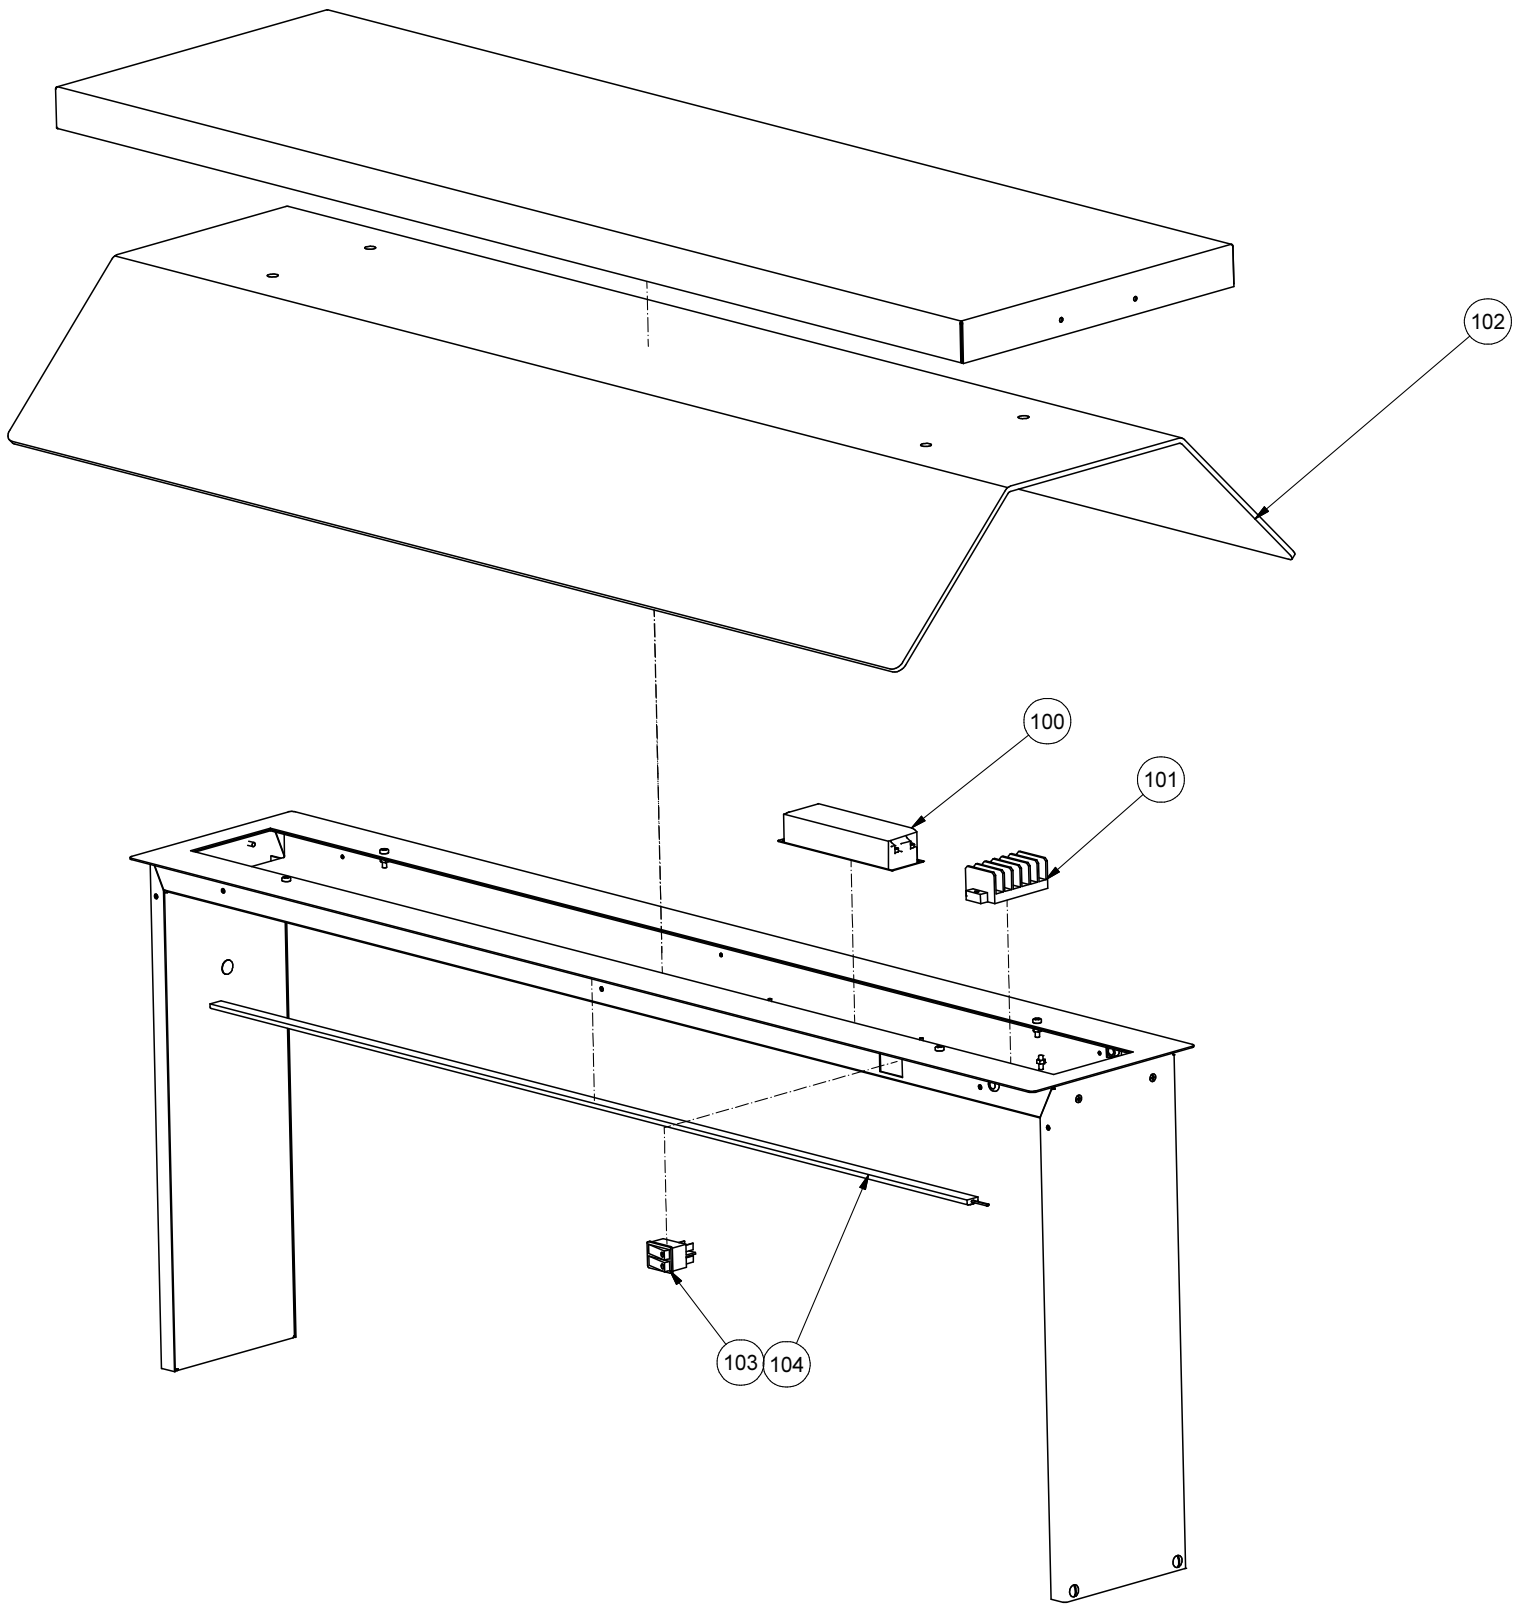

## Spare Parts Catalogue

Antal Pos.	Art.nr Quantity	Art. no	Benämning	Description
	[ [ [ [		<b>Överhylla L=800</b> <b>Överhylla L=1200</b> <b>Överhylla L=1600</b> <b>Överhylla L=1800</b>	<b>Top shelf L=800</b> <b>Top shelf L=1200</b> <b>Top shelf L=1600</b> <b>Top shelf L=1800</b>
100	1 1 1 1	521 12 98-00	Transformator 30W	Transformer 30W
101	1 1 1 1	520 39 76-00	Plint	Terminal block
102	1 1 1 1	520 98 78-01 520 98 78-02 520 98 78-03 520 98 78-05	Hostskydd L=780 Hostskydd L=1180 Hostskydd L=1580 Hostskydd L=1780	Sneeze guard L=780 Sneeze guard L=1180 Sneeze guard L=1580 Sneeze guard L=1780
103	1 1 1 1	520 34 89-00	Strömbrytare	Circuit breaker
104	1 1 1 1	521 12 75-00 521 12 75-01 521 12 75-02 521 12 75-02	Led-list L=500 Led-list L=1000 Led-list L=1500 Led-list L=1500	Led light L=500 Led light L=1000 Led light L=1500 Led light L=1500