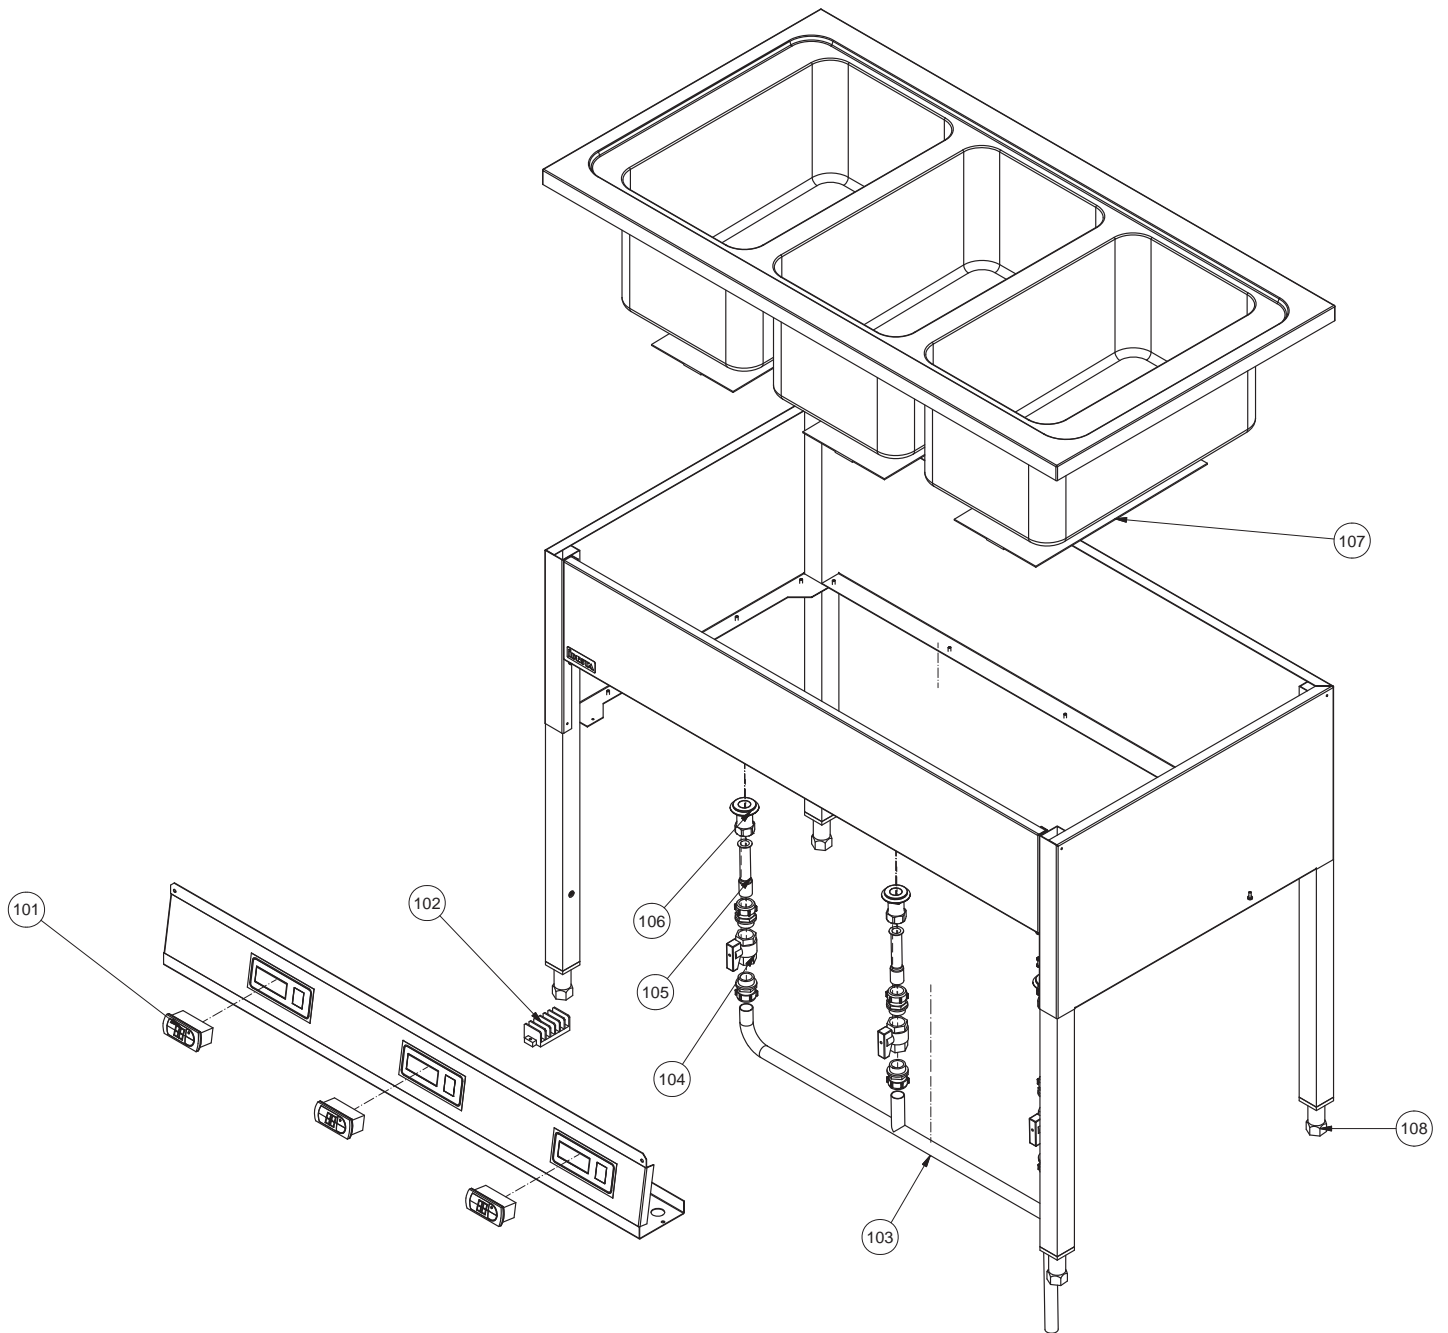

Reservdelskatalog

Spare Parts Catalogue

Fr.o.m. serie nummer 11070xxx / From serial number 11070xxx

Tillbehör,
Accessories,

Antal Pos.	Art.nr Quantity	Art. no	Benämning	Description	
	[[[[1 brunn 2 brunnar 3 brunnar 4 brunnar	1 well 2 wells 3 wells 4 wells	
101	1 2 3 4	521 10 91-00	Digital termostat m strömb.	Digital thermostat with circuit breaker	
102	1 1 1 1	520 39 76-00	Plint	Terminal box	
103	1 1 1 1	520 95 14-00 521 11 40-00 521 15 08-00 521 15 74-00	Avloppsrör 1GN Avloppsrör 2GN Avloppsrör 3GN Avloppsrör 3GN	Drain 1GN Drain 2GN Drain 3GN Drain 4GN	
104	1 2 3 4	476 70 02-00	Kulventil	Ball valve	
105	1 2 3 4	521 10 90-00	Förlängningrör	Extension tube	
116	1 2 3 4	521 10 95-00	Avlopp 3/4"	Drain 3/4"	
107	1 2 3 4	520 82 89-00	Element 700W	Heating element 700W	
108	4 4 4 4 2 2 2 2 2 2 2 2	521 03 54-00 461 20 87-00 461 20 87-04	Fot Länkhjul utan broms Länkhjul utan broms	Leg Castor without break Castor with break	(endast stationärt) (endast mobil) (endast mobil)
	[[[[Hel brunn 1GN Hel brunn 2GN Hel brunn 3GN Hel brunn 4GN	full-size well 1GN full-size well 2GN full-size well 3GN full-size well 4GN	
101	1 1 1 1	521 10 91-00	Digital termostat m strömb.	Digital thermostat with circuit breaker	
102	1 1 1 1	520 39 76-00	Plint	Terminal box	
103	1 1 1 1	520 95 14-00	Avloppsrör	Drain	
104	1 1 1 1	476 70 02-00	Kulventil	Ball valve	
105	1 1 1 1	521 10 90-00	Förlängningrör	Extension tube	
116	1 1 1 1	521 10 95-00	Avlopp 3/4"	Drain 3/4"	
107	1 2 3 4	520 82 89-00	Element 700W	Heating element 700W	
108	4 4 4 4 2 2 2 2 2 2 2 2	521 03 54-00 461 20 87-00 461 20 87-04	Fot Länkhjul utan broms Länkhjul utan broms	Leg Castor without break Castor with break	(endast stationärt) (endast mobil) (endast mobil)
			TILLBEHÖR, ACCESSORIES		
115	1 1 1 1	482 30 66-10	Pistoldusch	Pistol shower	
116	1 1 1 1	482 30 66-11	Slang	Hose	
116	1 1 1 1	520 32 97-00	Blandare	Mixer	
			Fr.o.m. serie nummer 11070xxx / From serial number 11070xxx		