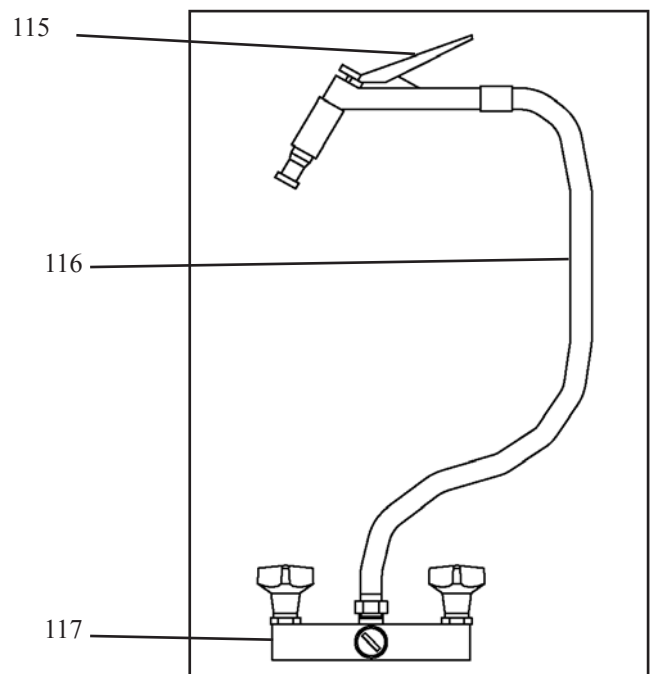

Reservdelskatalog

Spare Parts Catalogue

Fr.o.m. serie nummer 11070xxx / From serial number 11070xxx

Tillbehör,
Accessories,

Antal Pos.	Art.nr Quantity	Art. no	Benämning	Description	
	[[[[1 brunn 2 brunnar 3 brunnar 4 brunnar	1 well 2 wells 3 wells 4 wells	
101	1 2 3 4	521 10 91-00	Digital termostat m strömb.	Digital thermostat with circuit breaker	
102	1 1 1 1	520 39 76-00	Plint	Terminal box	
103	1 1 1 1	520 95 14-00 521 11 40-00 521 15 08-00 521 15 74-00	Avloppsrör 1GN Avloppsrör 2GN Avloppsrör 3GN Avloppsrör 3GN	Drain 1GN Drain 2GN Drain 3GN Drain 4GN	
104	1 2 3 4	476 70 02-00	Kulventil	Ball valve	
105	1 2 3 4	521 10 90-00	Förlängningrör	Extension tube	
116	1 2 3 4	521 10 95-00	Avlopp 3/4"	Drain 3/4"	
107	1 2 3 4	520 82 89-00	Element 700W	Heating element 700W	
108	4 4 4 4 2 2 2 2 2 2 2 2	521 03 54-00 461 20 87-00 461 20 87-04	Fot Länkhjul utan broms Länkhjul utan broms	Leg Castor without break Castor with break	(endast stationärt) (endast mobil) (endast mobil)
	[[[[Hel brunn 1GN Hel brunn 2GN Hel brunn 3GN Hel brunn 4GN	full-size well 1GN full-size well 2GN full-size well 3GN full-size well 4GN	
101	1 1 1 1	521 10 91-00	Digital termostat m strömb.	Digital thermostat with circuit breaker	
102	1 1 1 1	520 39 76-00	Plint	Terminal box	
103	1 1 1 1	520 95 14-00	Avloppsrör	Drain	
104	1 1 1 1	476 70 02-00	Kulventil	Ball valve	
105	1 1 1 1	521 10 90-00	Förlängningrör	Extension tube	
116	1 1 1 1	521 10 95-00	Avlopp 3/4"	Drain 3/4"	
107	1 2 3 4	520 82 89-00	Element 700W	Heating element 700W	
108	4 4 4 4 2 2 2 2 2 2 2 2	521 03 54-00 461 20 87-00 461 20 87-04	Fot Länkhjul utan broms Länkhjul utan broms	Leg Castor without break Castor with break	(endast stationärt) (endast mobil) (endast mobil)
			TILLBEHÖR, ACCESSORIES		
115	1 1 1 1	482 30 66-10	Pistoldusch	Pistol shower	
116	1 1 1 1	482 30 66-11	Slang	Hose	
116	1 1 1 1	520 32 97-00	Blandare	Mixer	
			Fr.o.m. serie nummer 11070xxx / From serial number 11070xxx		