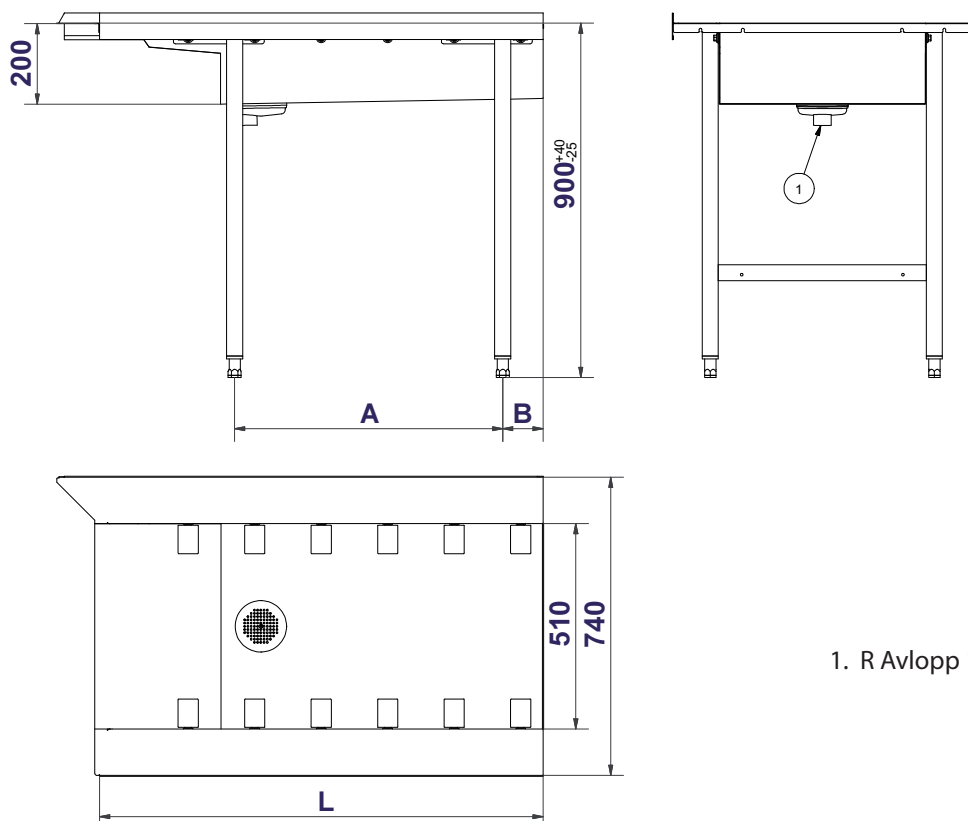

- ROSTFRITT STÅL
- ANPASSAD STD-DISKKORGAR
- ENKEL RENGÖRING
- FLERA MODELLER

Rullbanan är tillverkad av rostfritt stål kvalitet EN 1.4301. Botten är lutande mot avlopp typ sil. Rullbanan har korta rullar som standard. Dessa är placerade 5 mm lägre än glidbanan för diskorg \varnothing 700 mm Granulcombi, vilket gör att den passerar över rullarna. Tråg i rullbanan är anpassad för standarddiskkorgar 500 x 500 mm. Benbockar av fyrkantrör 40 x 40 mm med justerbar fot. Finns i flera olika längder

För ytterligare specifikation av de olika modellerna samt tillbehören, se sidan 2.

Rullbana *Granuldisk*

10-101

Bild1:

GD UTM.&INM. Rullbana hö till vä

Bild2:

Bild3:

GD INM.(FRONT)& UTM. Rullbana vä till hö

Bild4:

GD UTM.& INM.Rullbana hö till vä

Specifikation

| Produkt-nummer | L | A | B | Passar till bild nr: | Matning |
|------------------|------|------|-----|----------------------|---------|
| Utmatning | | | | | |
| 9774681601 | 800 | 420 | 125 | 1 | hö>vä |
| 9774681701 | 1100 | 735 | 100 | 1 | hö>vä |
| 9774681801 | 1600 | 1235 | 110 | 1 | hö>vä |
| 9774681901 | 2100 | 1405 | 120 | 1 | hö>vä |
| 9774712101 | 800 | 420 | 125 | 2,3,4 | vä>hö |
| 9774712201 | 1100 | 735 | 100 | 2,3,4 | vä>hö |
| 9774712301 | 1600 | 1235 | 110 | 2,3,4 | vä>hö |
| 9774712401 | 2100 | 1405 | 120 | 2,3,4 | vä>hö |