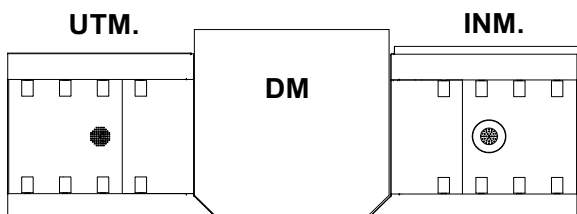

- ROSTFRITT STÅL
- ANPASSAD STD-DISKKORGAR
- ENKEL RENGÖRING
- FLERA MODELLER

Rullbanan är tillverkad av rostfritt stål kvalitet EN 1.4301. Botten är lutande mot avlopp typ sil. Rullbanan har korta rullar som standard. Dessa är placerade 5 mm lägre än glidbanan för diskorg \varnothing 700 mm Granulcombi, vilket gör att den passerar över rullarna. Tråg i rullbanan är anpassad för standarddiskkorgar 500 x 500 mm. Benbockar av fyrkantrör 40 x 40 mm med justerbar fot. Finns i flera olika längder

För ytterligare specifikation av de olika modellerna samt tillbehören, se sidan 2.

Rullbana *Granuldisk*

10-101

Bild1:

GD UTM.&INM. Rullbana hö till vä

Bild2:

Bild3:

GD INM.(FRONT)& UTM. Rullbana vä till hö

Bild4:

GD UTM.& INM.Rullbana hö till vä

Specifikation

| Produkt-nummer | L | A | B | Passar till bild nr: | Matning |
|------------------|------|------|-----|----------------------|---------|
| Utmatning | | | | | |
| 9774681601 | 800 | 420 | 125 | 1 | hö>vä |
| 9774681701 | 1100 | 735 | 100 | 1 | hö>vä |
| 9774681801 | 1600 | 1235 | 110 | 1 | hö>vä |
| 9774681901 | 2100 | 1405 | 120 | 1 | hö>vä |
| 9774712101 | 800 | 420 | 125 | 2,3,4 | vä>hö |
| 9774712201 | 1100 | 735 | 100 | 2,3,4 | vä>hö |
| 9774712301 | 1600 | 1235 | 110 | 2,3,4 | vä>hö |
| 9774712401 | 2100 | 1405 | 120 | 2,3,4 | vä>hö |