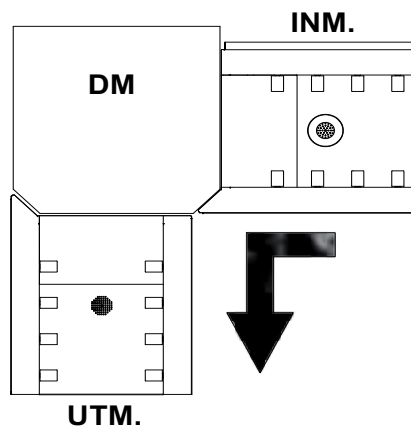

- ROSTFRITT STÅL
- ANPASSAD STD-DISKKORGAR
- ENKEL RENGÖRING
- FLERA MODELLER

Rullbanan är tillverkad av rostfritt stål kvalitet EN 1.4301. Botten är lutande mot avlopp typ sil. Rullbanan har korta rullar som standard. Dessa är placerade 5 mm lägre än glidbanan för diskorg \varnothing 700 mm Granulcombi, vilket gör att den passerar över rullarna. Tråg i rullbanan är anpassad för standarddiskkorgar 500 x 500 mm. Benbockar av fyrkantrör 40 x 40 mm med justerbar fot. Finns i flera olika längder

För ytterligare specifikation av de olika modellerna samt tillbehören, se sidan 2.

Rullbana *Granuldisk*

10-101

Bild1:

GD UTM.&INM. Rullbana hö till vä

Bild2:

Bild3:

GD INM.(FRONT)& UTM. Rullbana vä till hö

Bild4:

GD UTM.& INM.Rullbana hö till vä

Specifikation

| Produkt-nummer | L | A | B | Passar till bild nr: | Matning |
|------------------|------|------|-----|----------------------|---------|
| Utmatning | | | | | |
| 9774681601 | 800 | 420 | 125 | 1 | hö>vä |
| 9774681701 | 1100 | 735 | 100 | 1 | hö>vä |
| 9774681801 | 1600 | 1235 | 110 | 1 | hö>vä |
| 9774681901 | 2100 | 1405 | 120 | 1 | hö>vä |
| 9774712101 | 800 | 420 | 125 | 2,3,4 | vä>hö |
| 9774712201 | 1100 | 735 | 100 | 2,3,4 | vä>hö |
| 9774712301 | 1600 | 1235 | 110 | 2,3,4 | vä>hö |
| 9774712401 | 2100 | 1405 | 120 | 2,3,4 | vä>hö |