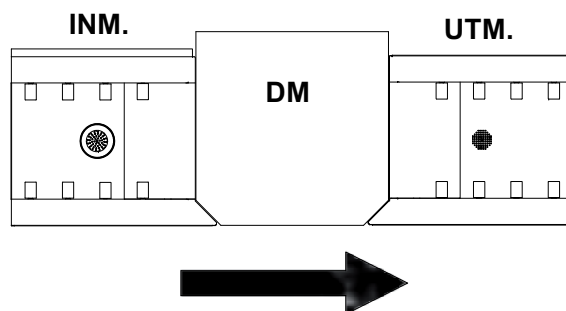

- ROSTFRITT STÅL
- ANPASSAD STD-DISKKORGAR
- ENKEL RENGÖRING
- FLERA MODELLER

Rullbanan är tillverkad av rostfritt stål kvalitet EN 1.4301. Botten är lutande mot avlopp typ sil. Rullbanan har korta rullar som standard. Dessa är placerade 5 mm lägre än glidbanan för diskorg \varnothing 700 mm Granulcombi, vilket gör att den passerar över rullarna. Tråg i rullbanan är anpassad för standarddiskkorgar 500 x 500 mm. Benbockar av fyrkantrör 40 x 40 mm med justerbar fot. Finns i flera olika längder

För ytterligare specifikation av de olika modellerna samt tillbehören, se sidan 2.

Rullbana *Granuldisk*

10-101

Bild1:

GD UTM.&INM. Rullbana hö till vä

Bild2:

Bild3:

GD INM.(FRONT)& UTM. Rullbana vä till hö

Bild4:

GD UTM.& INM.Rullbana hö till vä

Specifikation

| Produkt-nummer | L | A | B | Passar till bild nr: | Matning |
|------------------|------|------|-----|----------------------|---------|
| Utmatning | | | | | |
| 9774681601 | 800 | 420 | 125 | 1 | hö>vä |
| 9774681701 | 1100 | 735 | 100 | 1 | hö>vä |
| 9774681801 | 1600 | 1235 | 110 | 1 | hö>vä |
| 9774681901 | 2100 | 1405 | 120 | 1 | hö>vä |
| 9774712101 | 800 | 420 | 125 | 2,3,4 | vä>hö |
| 9774712201 | 1100 | 735 | 100 | 2,3,4 | vä>hö |
| 9774712301 | 1600 | 1235 | 110 | 2,3,4 | vä>hö |
| 9774712401 | 2100 | 1405 | 120 | 2,3,4 | vä>hö |