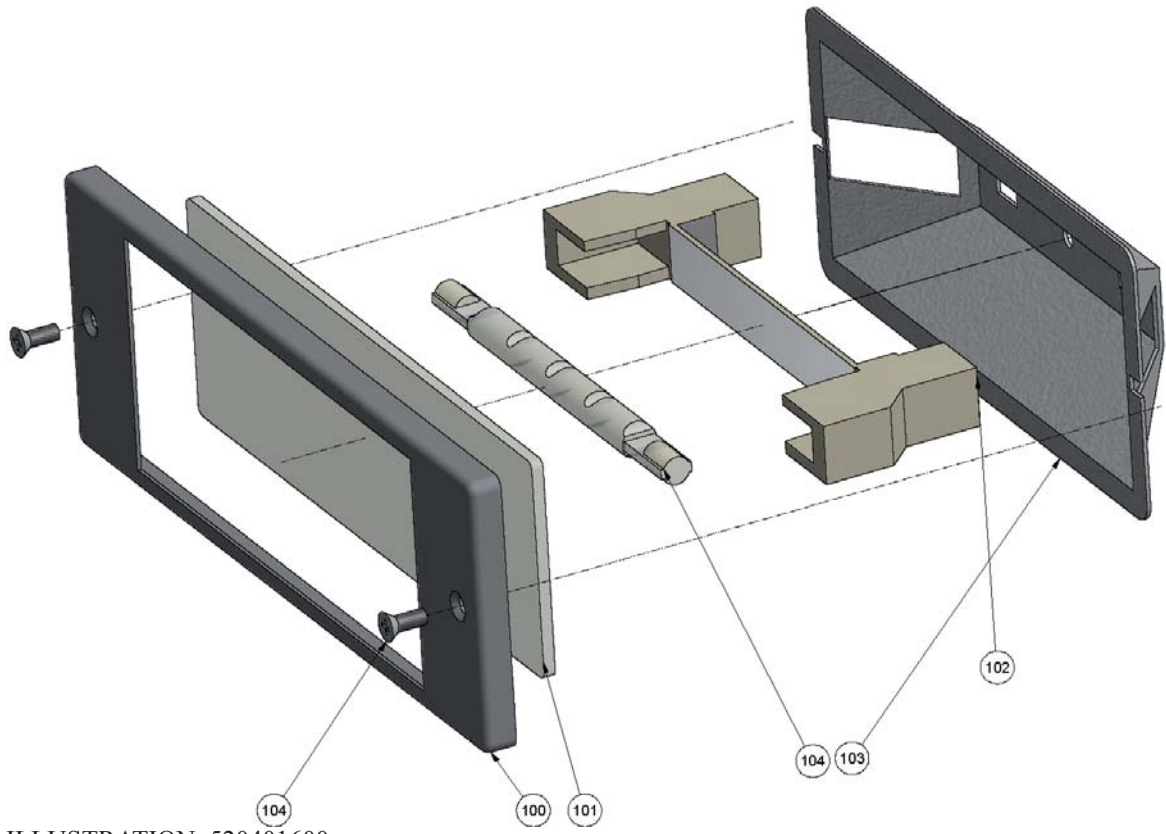

Utlämningshylla *med värmelist*
Serving shelf *w foodwarmer*

Reservdelskatalog
Spare Parts Catalogue

ILLUSTRATION 520401600

Antal Pos.	Art.nr Quantity	Art. no	Benämning	Description
	[[[L=800 L=1200 L=1600/1650	L=800 L=1200 L=1600/1650
100	2 3 4	0531307300	Ram	Frame
101	2 3 4	0576304902	Skyddsglas	Glass
102	2 3 4	06653009000	Lamp hålle m kabel	Lampholder incl. cabel
103	2 3 4	0660300100	Reflektor	Reflector
104	2 3 4	520 88 07-00	Lampa 160W	Lamp 160W
105	4 6 8	724 32 89-40	Skruv MFX 4x10	Screw MFX 4x10