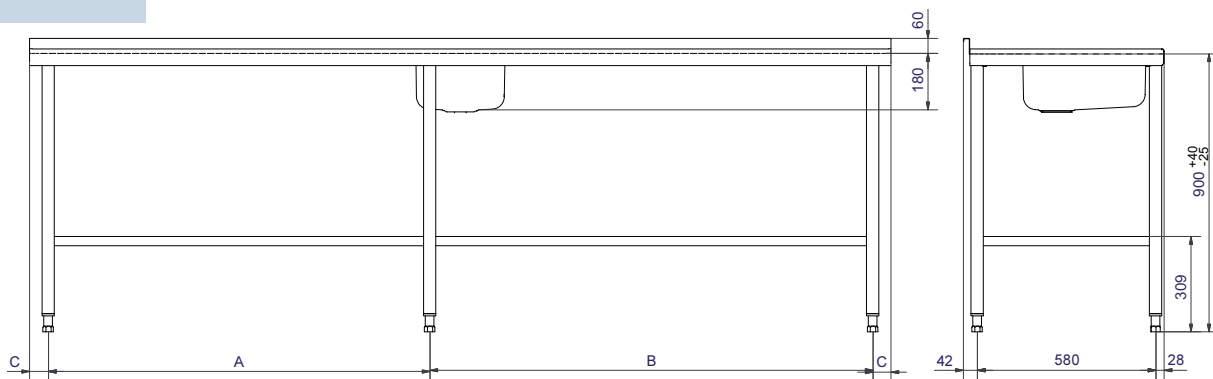

Diskbänk *Utslagstratt T29*

9-004

1. Avlopp 1 1/2"
Bottenventil och
vattenlås ingår ej