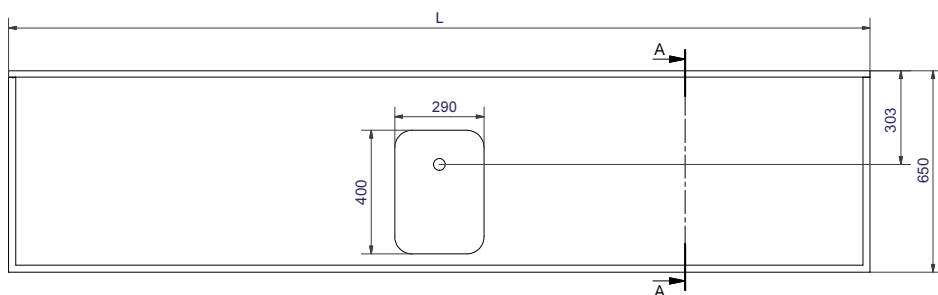

Diskbänk *Utslagstratt T29*

9-004

1. Avlopp 1 1/2"
Bottenventil och
vattenlås ingår ej