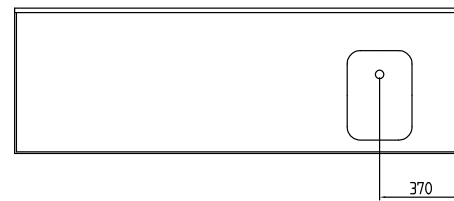

Produktnr 72124/72624

Produktnr 72224/72724

Specifikation

Längd i mm	Diskläda till vänster			Diskläda i mitten			Diskläda till höger			Antal benpar
	A	B	C	A	B	C	A	B	C	
500	-	-	-	340	-	-	-	-	-	2
900	-	-	-	740	-	80	-	-	-	
1200	1040	-	80	1040	-	-	1040	-	80	
1600	1440	-	80	1440	-	-	1440	-	80	
2000	840	1040	60	440	1440	60	1040	840	60	3
2400		1440		840			1440			
2800		1240		1240			1440			