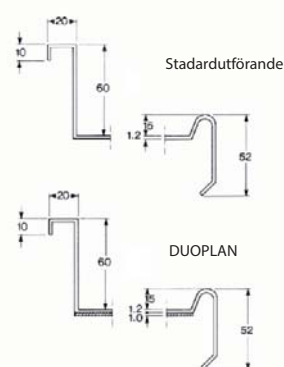

SEKTION A-A

Snittet visar DUOPLAN-utförande med extra stark toppskiva med ljuddämpande egenskaper och hygienisk konstruktion. Standardutförande har 1,2 mm rostfri toppskiva samt profil på vulster och uppvikningar identiska med DUOPLAN-utförande.

Specifikation

Längd i mm	Bord m. 1,2 mm rostfri bänkskiva			Bord m. 2,2 mm rostfri bänkskiva typ DUOPLAN		
	Disklådor t. vänster	Disklådor i mitten	Disklådor t. höger	Disklådor t. vänster	Disklådor i mitten	Disklådor t. höger
500	-	72105	-	-	72406	-
900		72109			72409	
1200	72012	72112	72212	72312	72412	72812
1600	72016	72116	72216	72316	72416	72816
2000	72020	72120	72220	72320	72420	72820
2400	72024	72124	72224	72324	72424	72824
2800	72028	72128	72228	72328	72428	72828