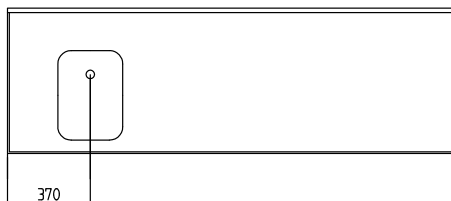

Produktnr 72024/72524