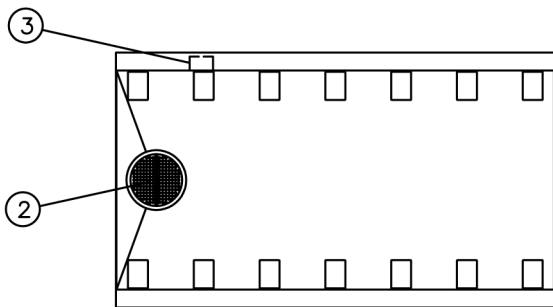

Bassängbana *Glidbana & rullbana*

10-106

Måttabell i mm

Produktnummer	Utförande	L	A	B	C
9768130001	Bassängglidbana	800	205	465	130
9768260001	Bassängrullbana				
9768140001	Bassängglidbana	1100	170	840	130
9768270001	Bassängrullbana				
9768150001	Bassängglidbana	1600	180	1240	180
9768280001	Bassängrullbana