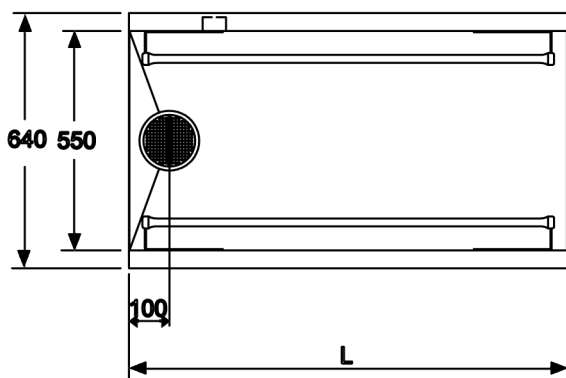

Bassängrullbanan är i långsidorna försedd med korta rullar av plast. Avtagbara, långa plastrullar kan fås som extra tillbehör.

Benstativet är utfört av 40x40 mm rostfria fyrkantrör, med ställbara fötter.

10-106

Måttabell i mm

Produktnummer	Utförande	L	A	B	C
9768130001	Bassängglidbana	800	205	465	130
9768260001	Bassängrullbana				
9768140001	Bassängglidbana	1100	170	840	130
9768270001	Bassängrullbana				
9768150001	Bassängglidbana	1600	180	1240	180
9768280001	Bassängrullbana				