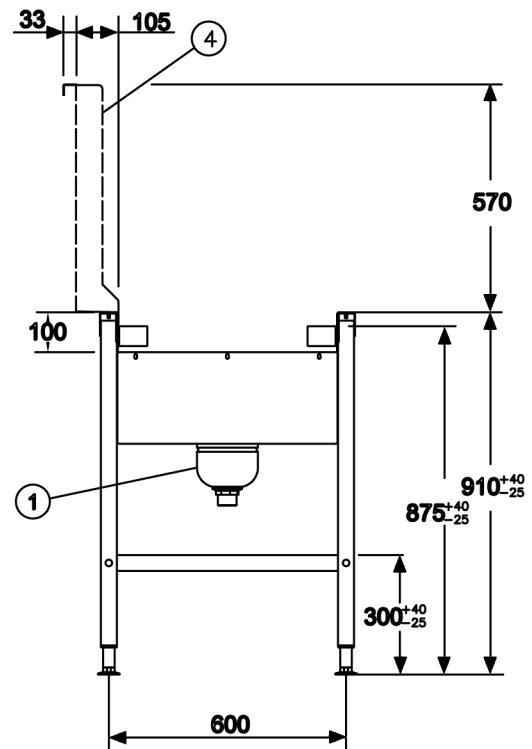

Bassängrullbanan är i långsidorna försedd med korta rullar av plast. Avtagbara, långa plastrullar kan fås som extra tillbehör.

Benstativet är utfört av 40x40 mm rostfria fyrkantrör, med ställbara fötter.

10-106

Måttabell i mm

Produktnummer	Utförande	L	A	B	C
9768130001	Bassängglidbana	800	205	465	130
9768260001	Bassängrullbana				
9768140001	Bassängglidbana	1100	170	840	130
9768270001	Bassängrullbana				
9768150001	Bassängglidbana	1600	180	1240	180
9768280001	Bassängrullbana				