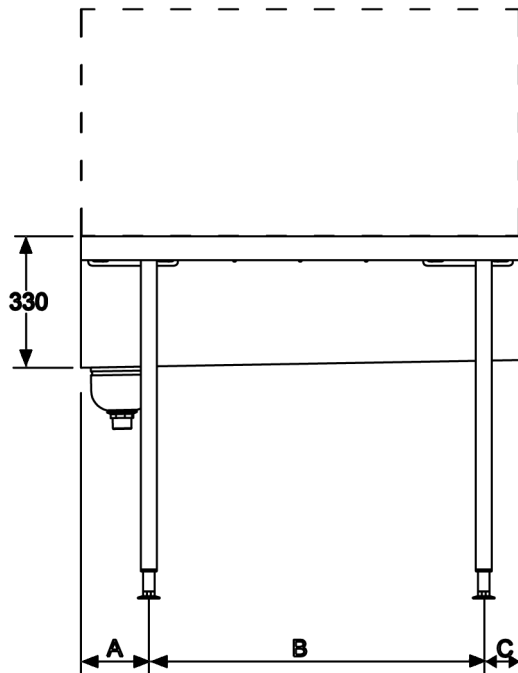

Bassängbana *Glidbana & rullbana*

10-106

Måttabell i mm

Produktnummer	Utförande	L	A	B	C
9768130001	Bassängglidbana	800	205	465	130
9768260001	Bassängrullbana				
9768140001	Bassängglidbana	1100	170	840	130
9768270001	Bassängrullbana				
9768150001	Bassängglidbana	1600	180	1240	180
9768280001	Bassängrullbana