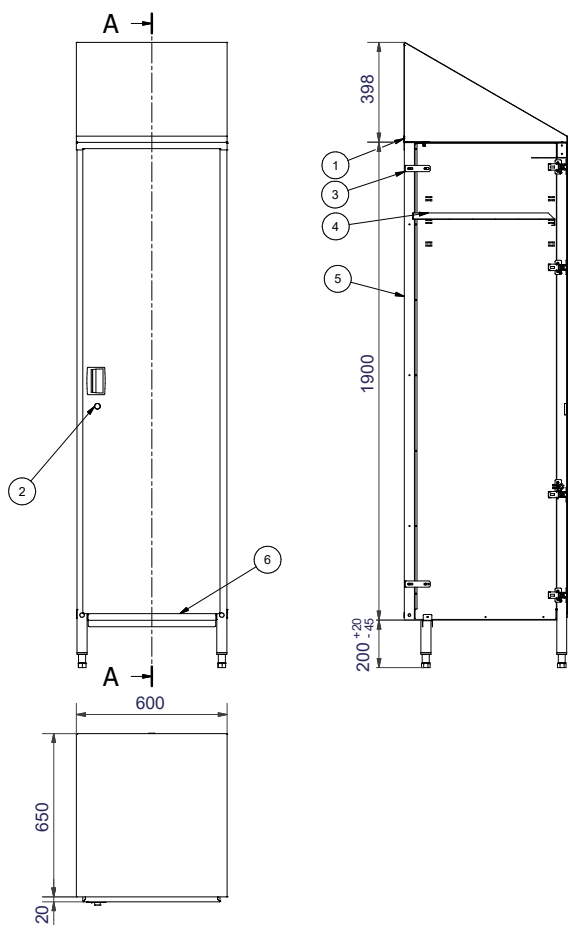

Städsåp Rostfritt

9-203

1. Tippfäste
2. Lås (tillbehör)
3. Våggfäste
4. Hyllplan (tillbehör)
5. Rygg (tillbehör)
6. Botten (tillbehör)
7. Sluttande tak (tillbehör)

Specifikation

Produktnummer	A	Antal dörrar
9774806101	400	1
9774806201	500	
9774806301	600	
9774806401	700	2
9774806501	800	
9774806601	900	
9774806701	1000	
9774806801	1100	
9774806901	1200	

Tillbehör Städsåp

Produktnummer	Benämning
9774787101	Redskapslist med 3 hållare
9774756201	Rostfri borsthållare (gaffelmodell) L=200
9774666601	Städställ separat produktblad 9-500
9774808001	Handdukshållare (4 krok)
9774808301	Hyllplan (alla längder)
9774808201	Bottenhylla slät (alla längder)
9774808101	Ryggplåt (alla längder)
9774612201	Sluttande tak L=400
9774612301	Sluttande tak L=600
9774612401	Sluttande tak L=800
9774612501	Sluttande tak L=1000
9774808701	Sluttande tak L=1200