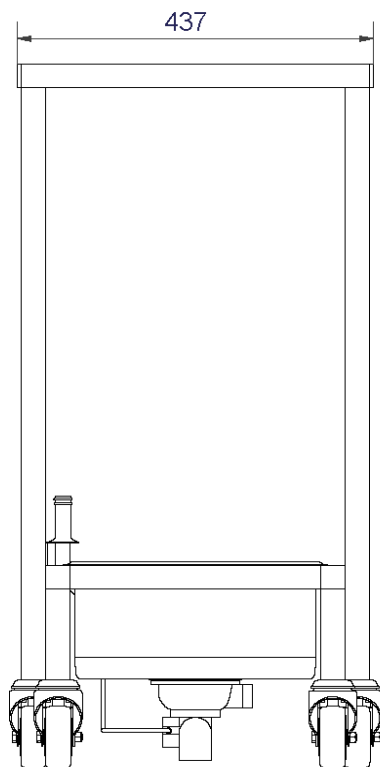

- STATIV FK-RÖR
- SMART TÖMNING AV KÄRL
- ANPASSNINGSBARA

Utförande

- Tömningsvagn helsvetsad konstruktion.
- Hjul Ø 80mm 2 bromsbara.
- Bassäng med olika djup.
- Tömning med mekanisk ventilöppning placerad på stativet.
- Avlopp med silkorg.

Tömningsvagn

7-015

Specifikation

Produkt nr.	Mått H	Kantin	Kapacitet
9774787701	175	GN 1/1-65	9 liter
9774787801	210	GN 1/1-100	13,5 liter
9774792701	265	GN 1/1-150	20,5 liter