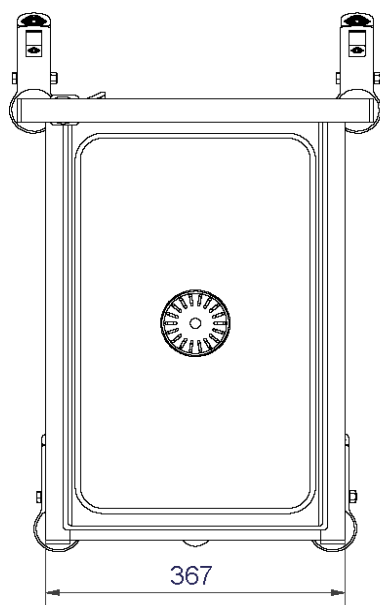

- STATIV FK-RÖR
- SMART TÖMNING AV KÄRL
- ANPASSNINGSBARA

Utförande

- Tömningsvagn helsvetsad konstruktion.
- Hjul Ø 80mm 2 bromsbara.
- Bassäng med olika djup.
- Tömning med mekanisk ventilöppning placerad på stativet.
- Avlopp med silkorg.

Tömningsvagn

7-015

Specifikation

Produkt nr.	Mått H	Kantin	Kapacitet
9774787701	175	GN 1/1-65	9 liter
9774787801	210	GN 1/1-100	13,5 liter
9774792701	265	GN 1/1-150	20,5 liter