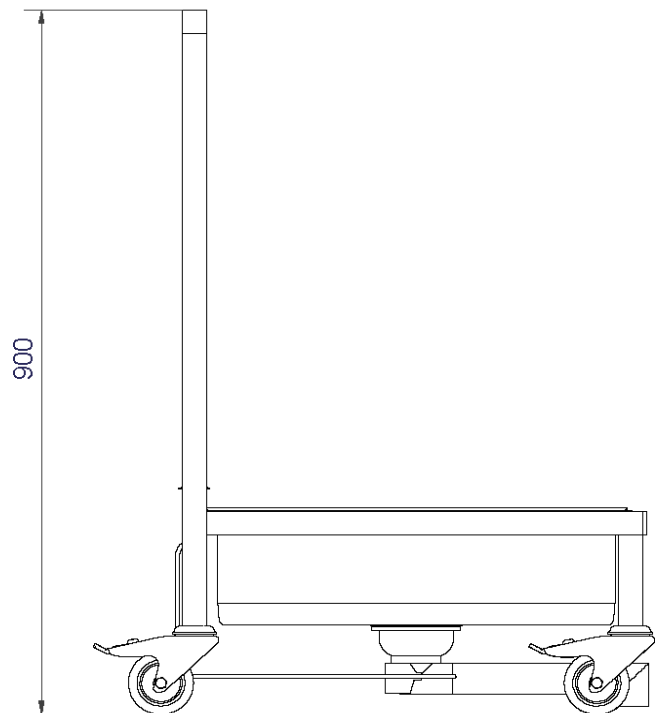

- STATIV FK-RÖR
- SMART TÖMNING AV KÄRL
- ANPASSNINGSBARA

Utförande

- Tömningsvagn helsvetsad konstruktion.
- Hjul Ø 80mm 2 bromsbara.
- Bassäng med olika djup.
- Tömning med mekanisk ventilöppning placerad på stativet.
- Avlopp med silkorg.

Tömningsvagn

7-015

Specifikation

Produkt nr.	Mått H	Kantin	Kapacitet
9774787701	175	GN 1/1-65	9 liter
9774787801	210	GN 1/1-100	13,5 liter
9774792701	265	GN 1/1-150	20,5 liter