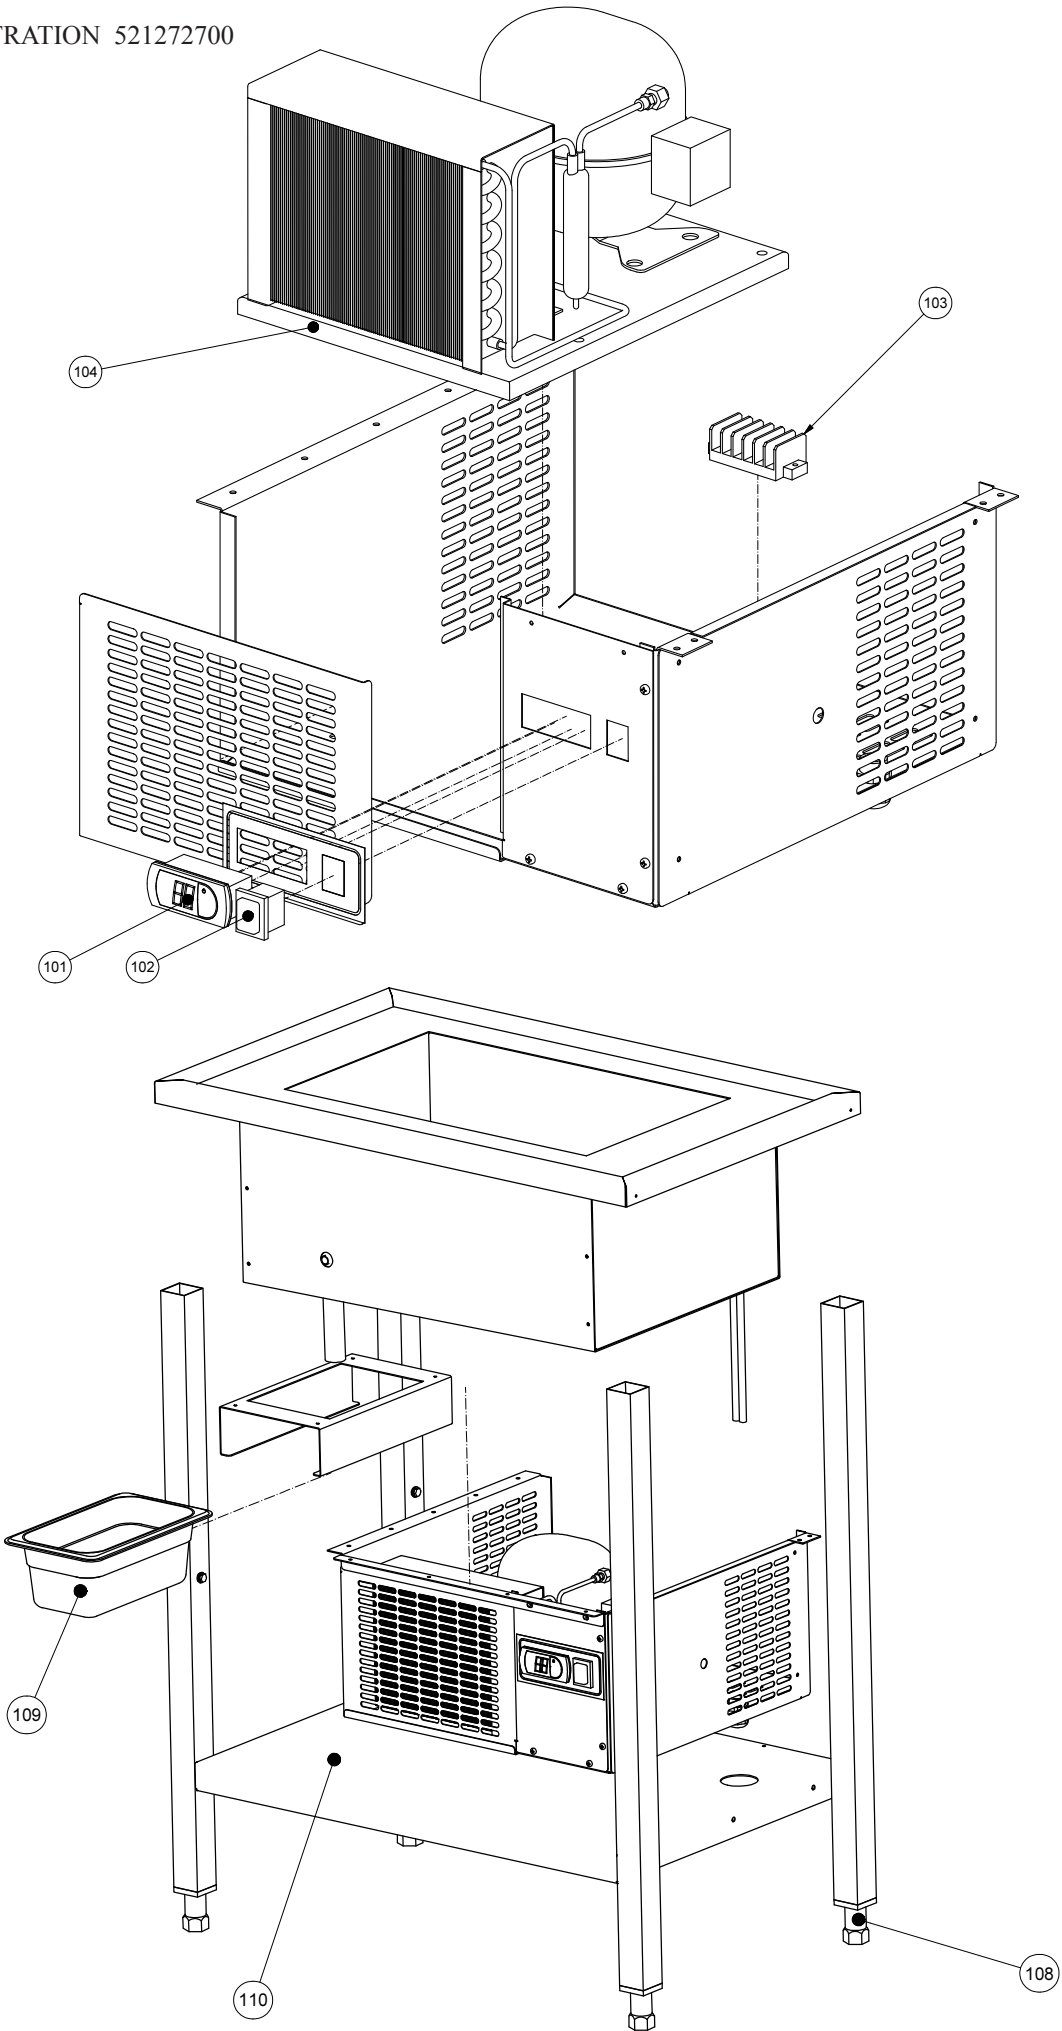

## Spare Parts Catalogue

ILLUSTRATION 521272700

ILLUSTRATION 521289700

Antal Pos.	Art.nr Quantity	Art. no	Benämning	Description	
	[ [ [		<b>Hel brunn 1GN</b> <b>Hel brunn 2GN</b> <b>Hel brunn 3GN</b>	<b>Full-size well 1GN</b> <b>Full-size well 2GN</b> <b>Full-size well 3GN</b>	
101	1 1 1	521 10 91-00	Digital termostat m strömb.	Digital thermostat with circuit breaker	
102	1 1 1	520 34 89-00	Strömbrytare	Circuit breaker	
103	1 1 1	520 39 76-00	Plint	Terminal block	
104	1 1 1	520 35 27-00	Kylaggregat	Condensing unit	
108	4 4 4 2 2 4 2 2 4	521 03 54-00 461 20 87-00 461 20 87-04	Fot Länkhjul utan broms Länkhjul utan broms	Leg Castor without break Castor with break	(endast stationärt) (endast mobil) (endast mobil)
109	1 1 1	521 04 98-00	Plastkantin 1/4-100	Plastic container GN1/4-100	
110	1 1 1	521 09 71-00 521 27 53-00 521 27 71-00	Underhylla L=800 Underhylla L=1200 Underhylla L=1800	Lower shelf L=800 Lower shelf L=1200 Lower shelf L=1800	