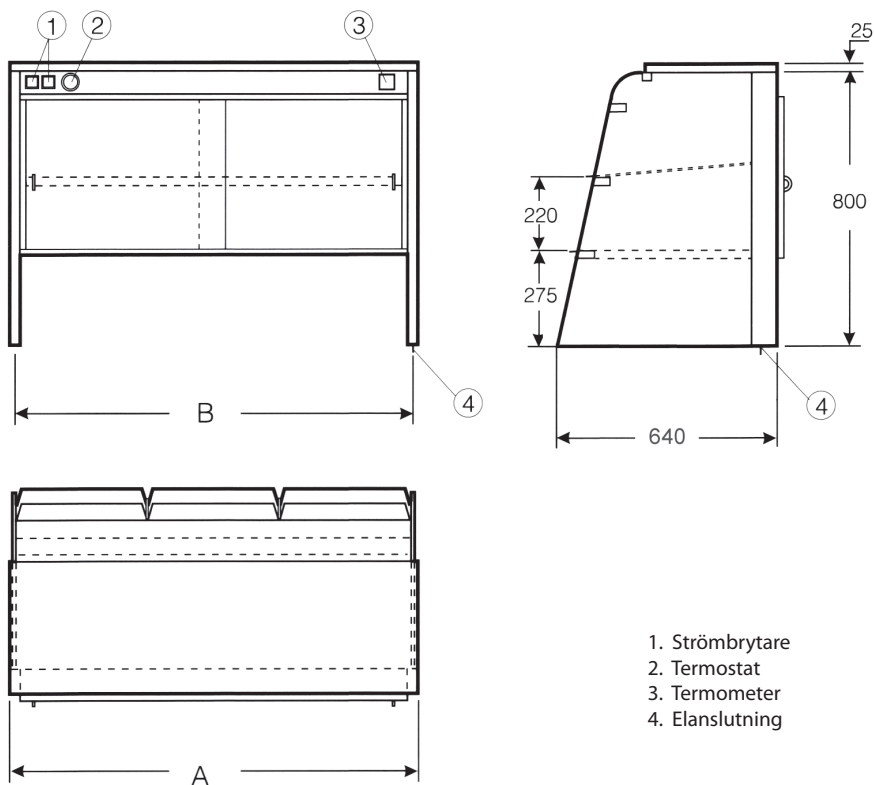

Monter *Neutral Galaxy*

8-003