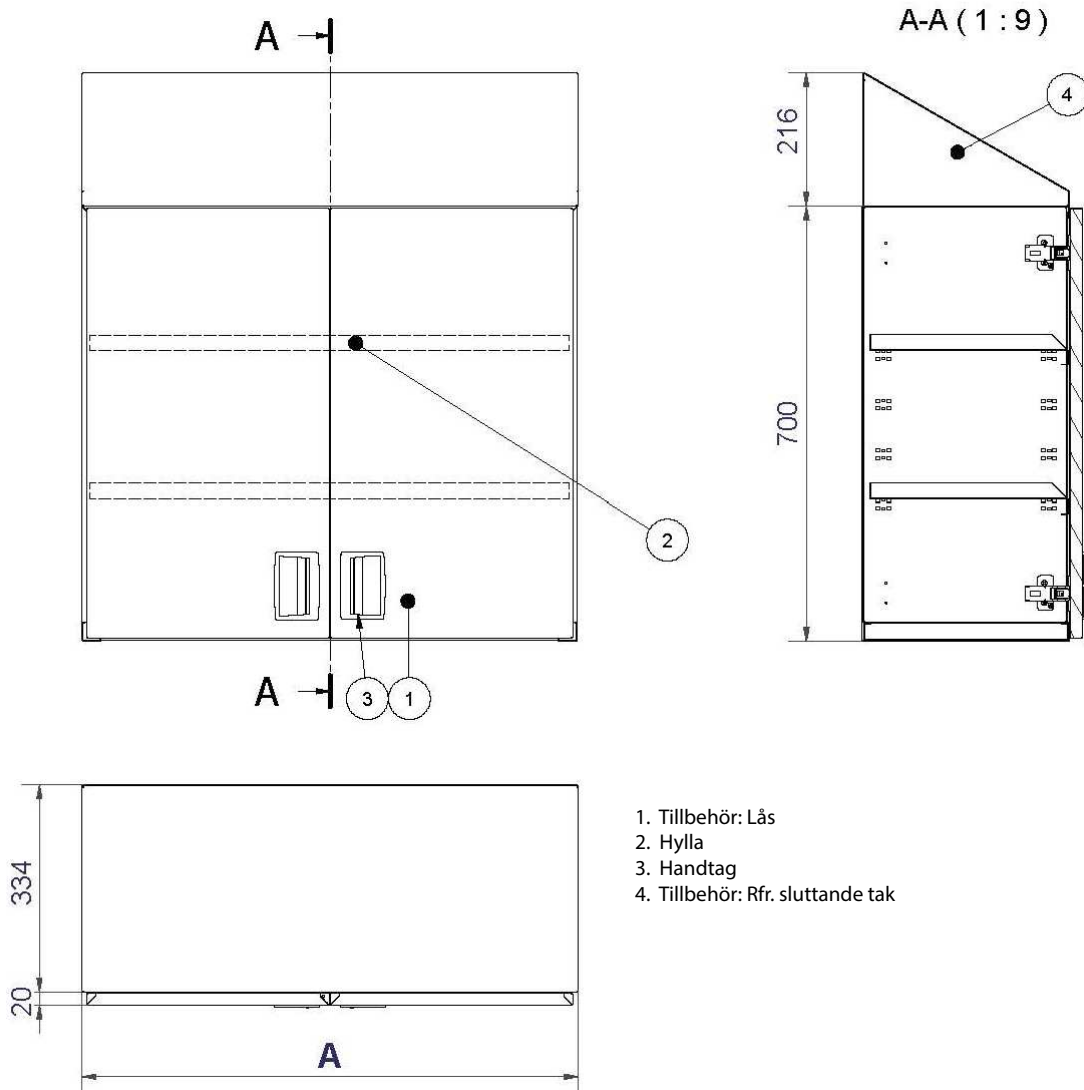

- LÅTTSTÄDAT VID SLUTTANDE TAK.
- UTTAGBARA HYLLOR.
- STOMME MED INNER- O YTTERSVEP.
- FINNS I FLERA OLIKA LÄNGDER MELLAN 300-1200MM.
- DÖRR HÖGER- ELLER VÄNSTER-HÄNGD ALT. PARDÖRRAR.

Utförande

Tillverkas i rostfritt stål i kvalitet EN 1.4301.
Dörr helt slät med infällnat handtag (svart).
2 flyttbara hyllor i alla skåp, justerbar i flera olika nivåer.
Dämpade och justerbara gångjärn med öppningsvinkel 155°.

Funktion

Tillverkas med innermått anpassade för GN 1/1 kantiner.
Dörrar låsbara (tillval).
Sluttande tak (tillval).

Överskåp *Rostfritt*

9-200

- 1. Tillbehör: Lås
- 2. Hylla
- 3. Handtag
- 4. Tillbehör: Rfr. sluttande tak

Specifikation

Produktnummer	A
9774805001	300
9774803301	400
9774803401	500
9774803501	600
9774803601	700
9774803701	800
9774803801	900
9774803901	1000
9774804001	1100
9774804101	1200

Tillbehör

Produktnummer	Benämning
9774688601	Lås till enkel dörr
9774779301	Lås till pardörr
9774612201	Sluttande tak L=400
9774612301	Sluttandr tak L=600
9774612401	Sluttande tak L=800
9774612501	Sluttande tak L=1000
9774808701	Sluttande tak L=1200