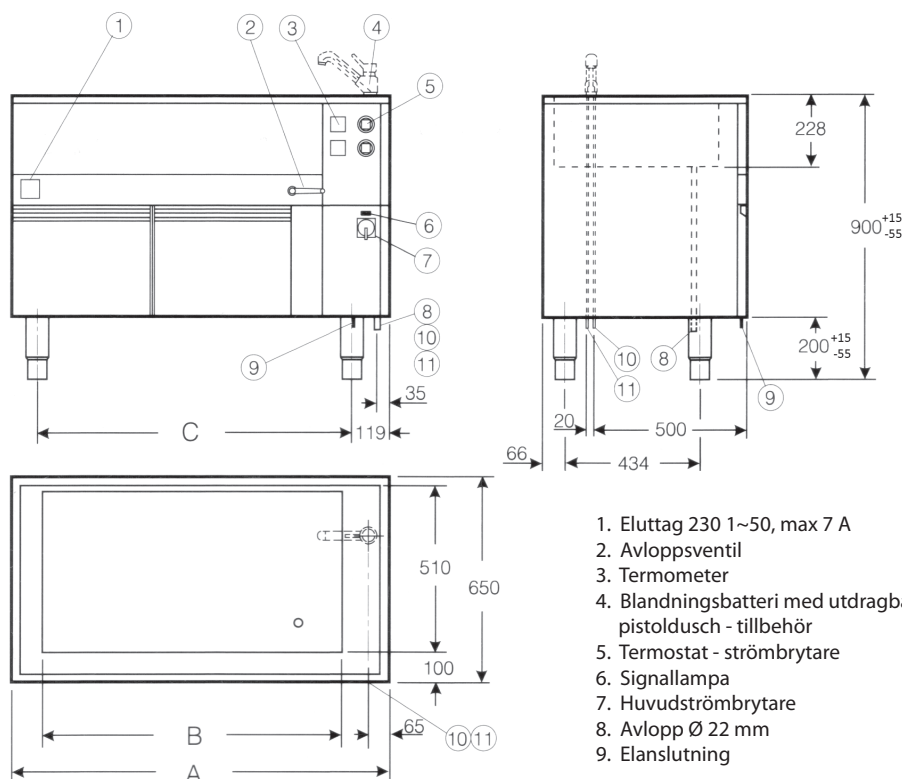

- VATTENBAD FÖR GN-KANTINER
- STABIL KONSTRUKTION
- ROSTFRI BEKLÄDNAD
- GN ANPASSAD
- ELUTTAG PÅ FRONT
- FLEXIBELT STANDARDSYSTEM
- FULLT UTDRAGBARA LÅDOR

Utförande

Värmeriet är tillverkat med hel brunn eller separata GN 1/1-brunnar och ingår i IDESTAs serveringsdisk Galaxy. Brunnarna har slät botten med lutning mot avloppet. De är försedda med underliggande termostatreglerade värmeelement.

Stomme

Värmeriet är uppbyggt av en stabil självbärande stomme med rostfri toppskiva, front, baksida och gavlar. Invändig beklädnad i aluminium med botten och stolpar i rostfri plåt. De runda, kraftiga benen är 200 mm höga och kan justeras +15/-55 mm.

För ytterligare specifikationer och tillbehör, se sidan 2.

Vattenbadsvärmeri *Med inredning*

5-002

Mått i mm

1. Eluttag 230 V~50, max 7 A
2. Avloppsventil
3. Termometer
4. Blandningsbatteri med utdragbar pistoldusch - tillbehör
5. Termostat - strömbrytare
6. Signallampa
7. Huvudströmbrytare
8. Avlopp Ø 22 mm
9. Elanslutning

Endast vid leverans med påfyllnadsanordning (4):
 10. KV ansl Ø 10
 11. VV ansl Ø 10

Specifikation

Produktnummer	Mått i mm			Antal brunnar	Mått brunnar	Antal benpar	Anslutnings-spänning	Effekt kW	Max fas-ström A	Antal inrednings-bara fack
	A	B	C							
1673250600	800	*	597	2	GN 1/1 (305x510)	2	400 3N~50	5,2	10	1
1673251700	1200	*	997	3				5,9		2
1673250100	800	637	597	1				5,2		1
1673251100	1200	955	997	1				5,9		2
1673252100	1650	1280	1447/2	1				1280x510		3