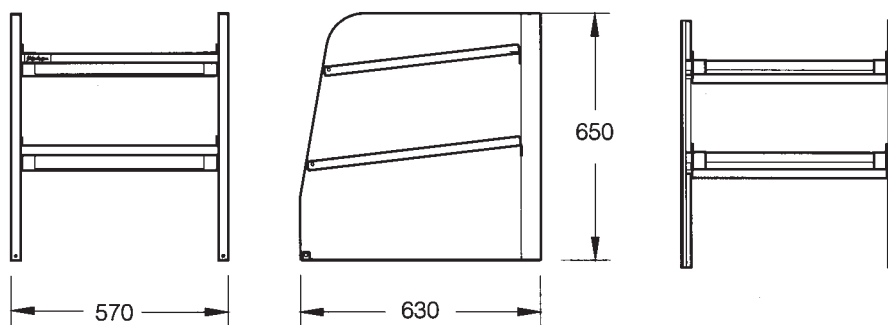

Specifikation - korgmonter

Produktnummer
9772900001

Tillbehör - glasmontrar

Produktnummer	Benämning
9773740101	Belysning, L=800 mm**
9773750101	Belysning, L=1200 mm**
9773760101	Belysning, L=1650 mm**
9772980001	Nedre frontluckor, L=800 mm*
9772990001	Nedre frontluckor, L=1200 mm*
9773220001	Nedre frontluckor, L=1650 mm*
9773000001	Heltäckande frontluckor, L=800 mm
9773010001	Heltäckande frontluckor, L=1200 mm
9773230001	Heltäckande frontluckor, L=1650 mm
9773800001	Bakre skjutluckor, L=800 mm
9773810001	Bakre skjutluckor, L=1200 mm
9773820001	Bakre skjutluckor, L=1650 mm

*Endast för monter med luckor och belysning

**Endast för monter med hostskydd, utan belysning