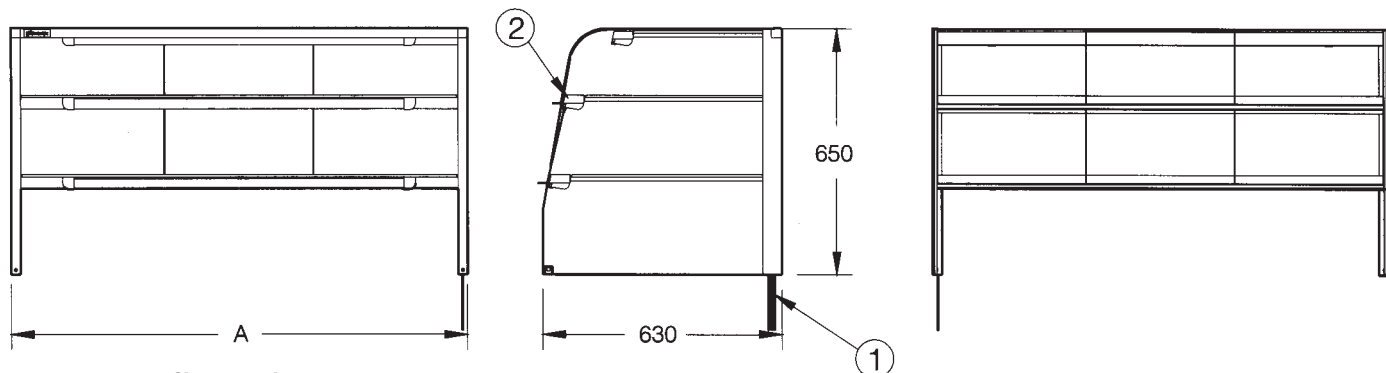

Monter *Neutral Blow up*

8-002

Specifikation - glasmontrar

Produktnummer	A	Utförande		Anslutningsspänning	Effekt kW	Max fasström A
		Monter m. luckor och belysning	Monter m. hostskydd utan belysning			
9772810101	800	X		230 1~50	0,06	0,3
9772830001			X		-	-
9772800101	1200	X			0,1	0,5
9772820001			X		-	-
9773240101	1650	X			0,12	0,55
9773250001			X		-	-