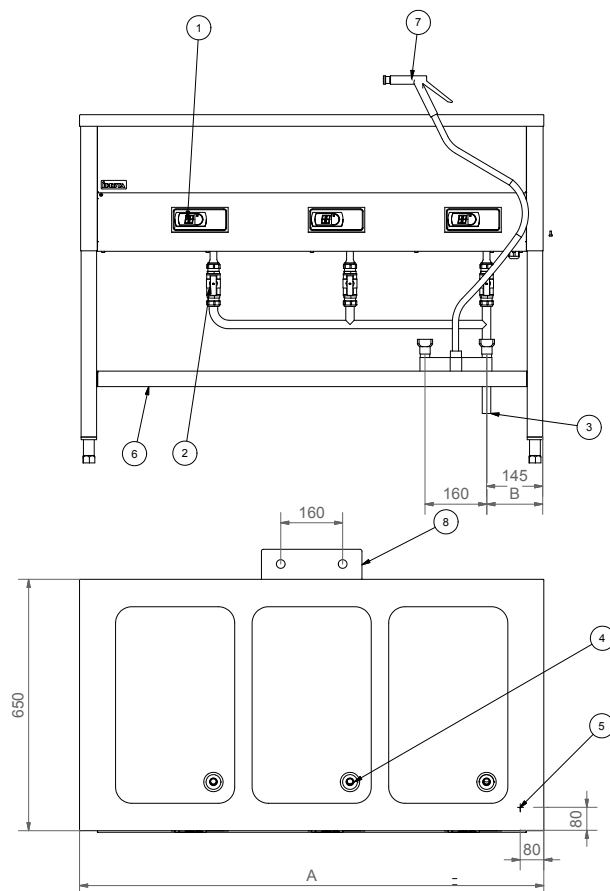

Digital temperaturstyrning med digital temperaturvisning.

Värmeriet levereras med 3 meter anslutningskabel med kontaktdon.

Samtliga brunnar har separat avstängningsventil kopplad till gemensamt avlopp.

Tillbehör

För ytterligare specifikation av de olika modellerna samt tillbehören, se sidan 2.

Värmeri *Utan inredning*

5-001

1. Digital termostat
2. Strömbrytare
3. Avtappningskran
4. Avlopp Ø 22 mm
5. Nivårör
6. Elanslutning
7. Underhylla - tillbehör (ej på höj- och sänkbart)
8. Pistoldusch med blandare (underhylla krävs) - tillbehör
9. Fästplåt för blandare

Specifikation

Produktnummer	A	Mo- bil	Höj- och sänkbar	B	Hel brunn	Antal brunn- nar GN 1/1	Anslut- ningsspän- ning	Max fas- ström A	Effekt kW
9774665201	400	-	-	87,5	-	1	230 1~50	3	0,7
9774665601		x	-		-	2			
9774665301	800	-	-	115	630x510	-		6	1,4
9774666001		-	-		-	2			
9774665701		x	-		630x510	-			
9774666301	1200	-	-	145	-	3		9	2,1
9774665401		-	-		955x510	-			
9774666101		x	-		-	3			
9774665801		x	-		955x510	-			
9774665501	1600	-	-	173	-	4		400 2N~50	6
9774666201		-	-		1280x510	-			
9774665901		x	-		-	4			
9774666501		x	-		1280x510	-			