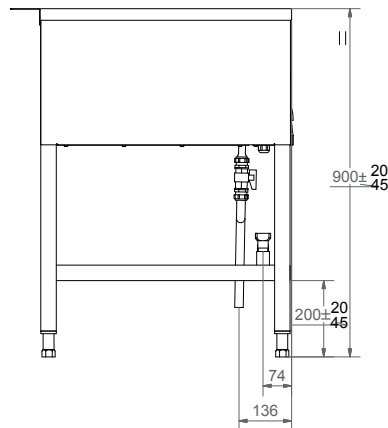

Värmeri *Utan inredning*

5-001

1. Digital termostat
2. Strömbrytare
3. Avtappningskran
4. Avlopp Ø 22 mm
5. Nivårör
6. Elanslutning
7. Underhylla - tillbehör (ej på höj- och sänkbart)
8. Pistoldusch med blandare (underhylla krävs) - tillbehör
9. Fästplåt för blandare

Specifikation

Produktnummer	A	Mo- bil	Höj- och sänkbar	B	Hel brunn	Antal brunn- nar GN 1/1	Anslut- ningsspän- ning	Max fas- ström A	Effekt kW	
9774665201	400	-	-	87,5	-	1	230 1~50	3	0,7	
9774665601		x	-		-	2				
9774665301	800	-	-	115	630x510	-		6	1,4	
9774666001		-	-		-	2				
9774665701		x	-		630x510	-				
9774666301	1200	-	-	145	-	3		9	2,1	
9774665401		-	-		955x510	-				
9774666101		x	-		-	3				
9774665801		x	-		955x510	-				
9774665501	1600	-	-	173	-	4		400 2N~50	6	2,8
9774666201		-	-		1280x510	-				
9774665901		x	-		-	4				
9774666501		x	-		1280x510	-				

Tillbehör

Produktnummer	Benämning
461256907	Pistoldusch med blandare (underhylla krävs - tillbehör)
1690840101	Fästplåt för blandare
9774664501	Underhylla L=400
9774664601	Underhylla L=800
9774665001	Underhylla L=1200
9774666601	Underhylla L=1600
9774688501	Motor, höj- och sänkbar
	Utlämningshyllor (8:005)
	Rfr. överhyllor (8:007)
9774280001	Kantinstag GN 1/1
466095101	Kantinstag GN 1/2