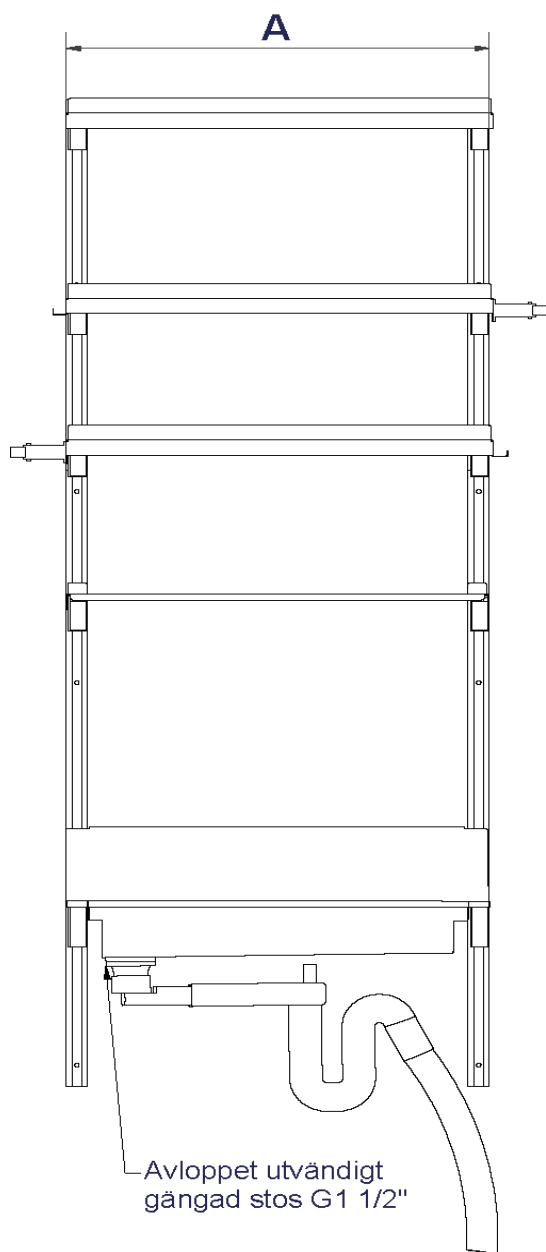

- ENKEL MONTERING
- HINKHYLLA MED AVLOPP
- ROSTFRITT
- 3 LÄNGDER

Utförande:

- För montering i städtrum eller städsåp.
- Komplet med hyllor, torkhylla, hinkhylla och vattenlås.
- 2 hyllplan med inbyggda krokar för upphängning av torkdukar etc.
- 2 redskapshållare för skrapor alt kvastar
- Enkel montering på skenor. Kan justeras steglöst i efterhand.
- Tillverkas i 3 bredder, 450, 600 och 800 mm.
- Tillverkas av rostfritt stål i kvalitet EN 1.4301.
- Rostfria skenor och konsoler

Städställ

9-500

Produktnummer	A
9774788701	450
9774788801	600
9774788901	800