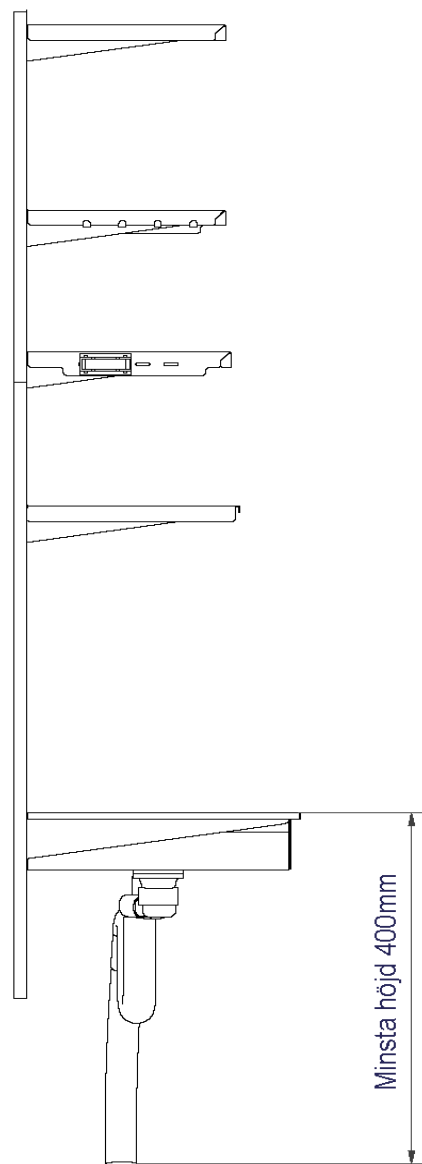

Städställ

9-500

Produktnummer	A
9774788701	450
9774788801	600
9774788901	800