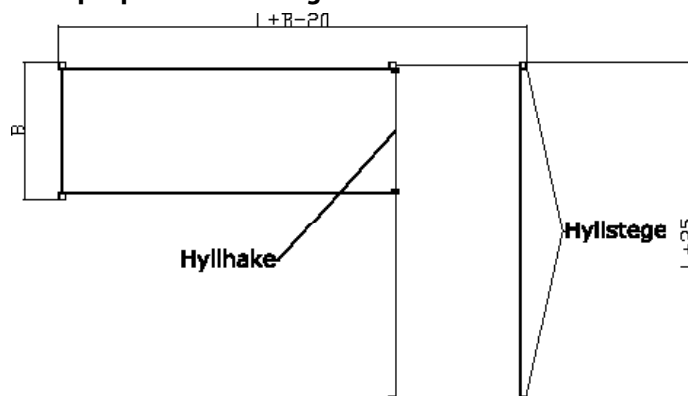

Slåta hyllor

Produktnummer	Längd	Djup*
9774694801	800	300
9774694701	900	
9774694601	1000	
9774694501	1100	
9774694401	1200	
9774694301	1300	
9774694201	1400	
9774694101	800	400
9774694001	900	
9774693901	1000	
9774693801	1100	
9774693701	1200	
9774693601	1300	
9774693501	1400	
9774693401	800	500
9774693301	900	
9774693201	1000	
9774693101	1100	
9774693001	1200	
9774692901	1300	
9774692801	1400	

Tillbehör

Produktnummer	Benämning
9774692101	Krysstag för hyllställning, L=800
9774692201	Krysstag för hyllställning, L=900
9774692301	Krysstag för hyllställning, L=1000
9774692401	Krysstag för hyllställning, L=1100
9774692501	Krysstag för hyllställning, L=1200
9774692601	Krysstag för hyllställning, L=1300
9774692701	Krysstag för hyllställning, L=1400
9774786501	Hög bakkant till hyllplan 1000
9774786601	Hög bakkant till hyllplan 1100
9774786701	Hög bakkant till hyllplan 1200
9774786801	Hög bakkant till hyllplan 1300
9774786901	Hög bakkant till hyllplan 1400
9774787001	Hög bakkant till hyllplan 1500

Exempel på vinkelmontage

OBS! Krysstag efter var tredje gavel

BFS

Reservation för ändringar